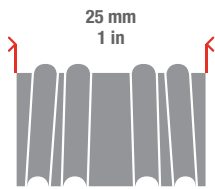

# W25

Senco P / Prebena WS / Kihlberg 784 / Duo Fast 17 / Omer WP

38

mod	L mm	L in	simW25 P 73	sskW25 P 73			Cod
W25	6	1/4	—	—	20	720	4756006
<b>W25</b>	<b>8</b>	<b>5/16</b>	—	—	<b>20</b>	<b>720</b>	<b>4756008</b>
W25	9	3/8	•	•	16	576	4756009
<b>W25</b>	<b>12</b>	<b>1/2</b>	•	•	<b>14</b>	<b>504</b>	<b>4756012</b>
W25	15	5/8	•	•	12	432	4756015