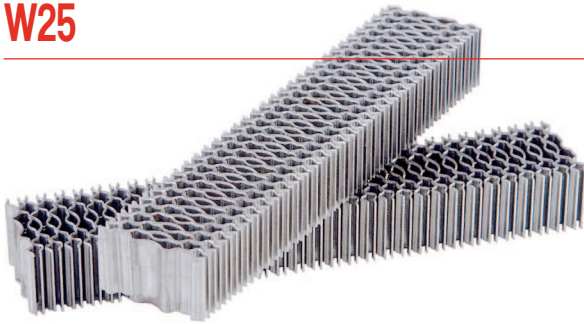

# W25

Senco P / Prebena WS / Kihlberg 784 / Duo Fast 17 / Omer WP

38

mod	L mm	L in	simW25 P 73	sskW25 P 73			Cod
W25	6	1/4	—	—	20	720	4756006
<b>W25</b>	<b>8</b>	<b>5/16</b>	—	—	<b>20</b>	<b>720</b>	<b>4756008</b>
W25	9	3/8	•	•	16	576	4756009
<b>W25</b>	<b>12</b>	<b>1/2</b>	•	•	<b>14</b>	<b>504</b>	<b>4756012</b>
W25	15	5/8	•	•	12	432	4756015