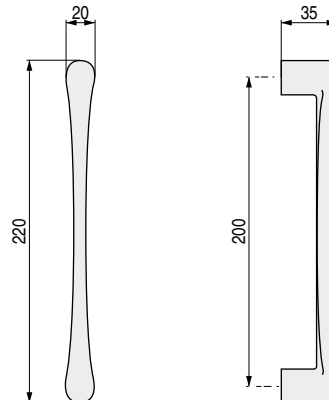

LATÓN

ONLY

Universal y polivalente

Prodotto italiano

• Incluye kit de fijación individual.

CÓDIGO	Material	Acabado	
982.204	latón	chromo satinado	1 unidad
982.299	latón	pulido brillo	1 unidad
982.303	latón	bronce satinado	1 unidad

KIT DE FIJACIÓN DOBLE

Para puertas de madera o cristal. Para manillón interior y exterior

Prodotto italiano

Puerta de madera

Puerta de cristal

CÓDIGO	Descripción	
982.300	puerta de madera	1 kit
982.301	puerta de cristal	1 kit