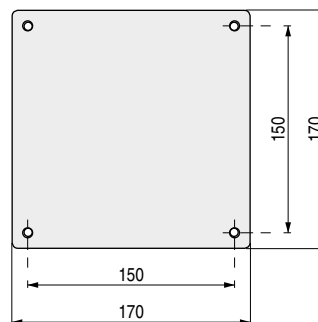

ACERO INOXIDABLE

HERA

Sensación sublime y celestial

CÓDIGO	Material	Acabado	
3522.35	acero inox.	mate	1 unidad

CÓDIGO	Material	Acabado	
3522.66	acero inox.	mate	1 unidad

CÓDIGO	Material	Acabado	
3522.54	acero inox.	mate	1 unidad