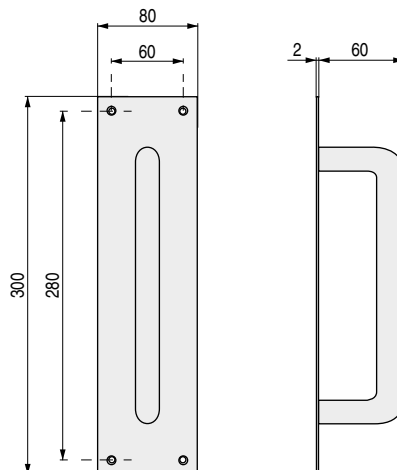

ACERO INOXIDABLE

HERA

Sensación sublime y celestial

CÓDIGO	Material	Acabado	
3522.35	acero inox.	mate	1 unidad

CÓDIGO	Material	Acabado	
3522.66	acero inox.	mate	1 unidad

CÓDIGO	Material	Acabado	
3522.54	acero inox.	mate	1 unidad