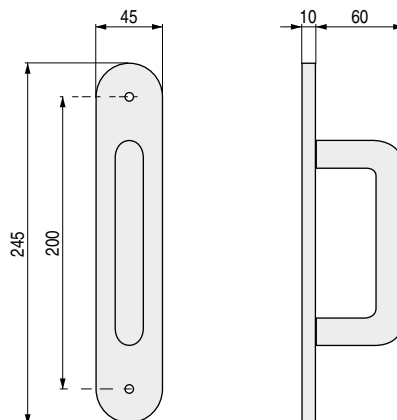

ACERO INOXIDABLE

HERA

Sensación sublime y celestial

CÓDIGO	Material	Acabado	
3522.35	acero inox.	mate	1 unidad

CÓDIGO	Material	Acabado	
3522.66	acero inox.	mate	1 unidad

CÓDIGO	Material	Acabado	
3522.54	acero inox.	mate	1 unidad