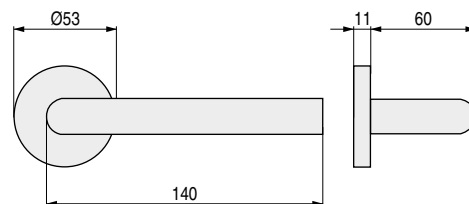

ACERO INOXIDABLE

HERA

Sensación sublime y celestial

CÓDIGO	Material	Acabado	
3522.2	acero inox.	mate	1 juego

Tornillos ocultos

Tornillos vistos

CÓDIGO	Descripción	Material	Acabado	
3522.26	tornillos ocultos	acero inox.	mate	1 juego
3522.38	tornillos vistos	acero inox.	mate	1 juego

Sin bocallave

Con bocallave

CÓDIGO	Descripción	Material	Acabado	
3522.58	sin bocallave	acero inox.	mate	1 juego
3522.89	con bocallave	acero inox.	mate	1 juego