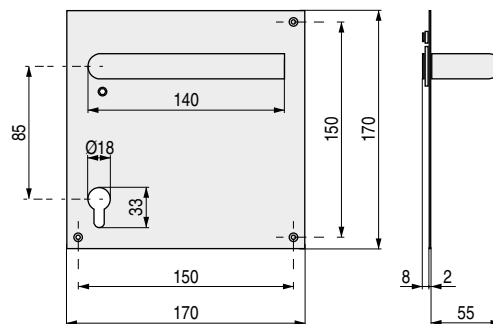

ACERO INOXIDABLE

HERA

Sensación sublime y celestial

CÓDIGO	Material	Acabado	
3522.2	acero inox.	mate	1 juego

Tornillos ocultos

Tornillos vistos

CÓDIGO	Descripción	Material	Acabado	
3522.26	tornillos ocultos	acero inox.	mate	1 juego
3522.38	tornillos vistos	acero inox.	mate	1 juego

Sin bocallave

Con bocallave

CÓDIGO	Descripción	Material	Acabado	
3522.58	sin bocallave	acero inox.	mate	1 juego
3522.89	con bocallave	acero inox.	mate	1 juego