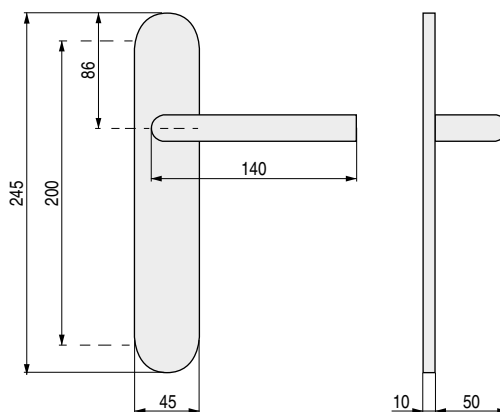

ACERO INOXIDABLE

HERA

Sensación sublime y celestial

CÓDIGO	Material	Acabado	
3522.2	acero inox.	mate	1 juego

Tornillos ocultos

Tornillos vistos

CÓDIGO	Descripción	Material	Acabado	
3522.26	tornillos ocultos	acero inox.	mate	1 juego
3522.38	tornillos vistos	acero inox.	mate	1 juego

Sin bocallave

Con bocallave

CÓDIGO	Descripción	Material	Acabado	
3522.58	sin bocallave	acero inox.	mate	1 juego
3522.89	con bocallave	acero inox.	mate	1 juego