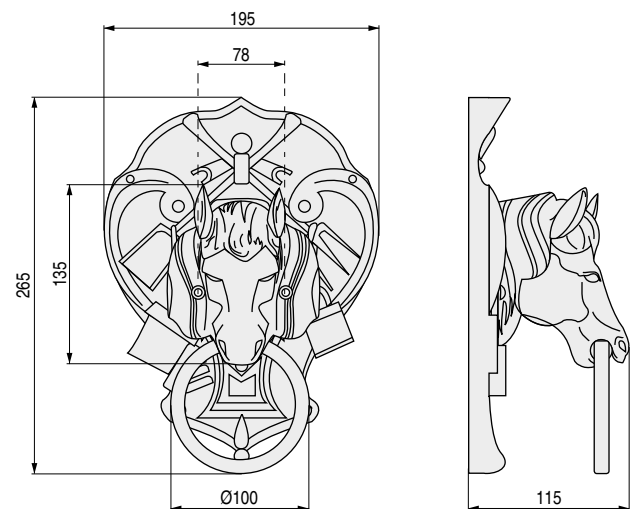

COLECCIÓN FORJA

ALDABA 306

• Disponible en otros acabados, bajo pedido. Consultar.

CÓDIGO	Material	Acabado	
78.9	hierro forjado	negro	1 unidad

ALDABA 310

• Disponible en otros acabados, bajo pedido. Consultar.

CÓDIGO	Descripción	Material	Acabado	
78.69	con aro	hierro forjado	negro	1 unidad
78.68	sin aro	hierro forjado	negro	1 unidad

ALDABA 310/C

• Disponible en otros acabados, bajo pedido. Consultar.

CÓDIGO	Material	Acabado	
78.10	hierro forjado	negro	1 unidad