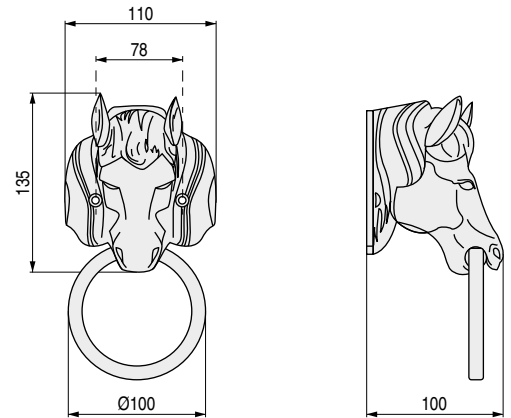

COLECCIÓN FORJA

ALDABA 306

• Disponible en otros acabados, bajo pedido. Consultar.

CÓDIGO	Material	Acabado	
78.9	hierro forjado	negro	1 unidad

ALDABA 310

• Disponible en otros acabados, bajo pedido. Consultar.

CÓDIGO	Descripción	Material	Acabado	
78.69	con aro	hierro forjado	negro	1 unidad
78.68	sin aro	hierro forjado	negro	1 unidad

ALDABA 310/C

• Disponible en otros acabados, bajo pedido. Consultar.

CÓDIGO	Material	Acabado	
78.10	hierro forjado	negro	1 unidad