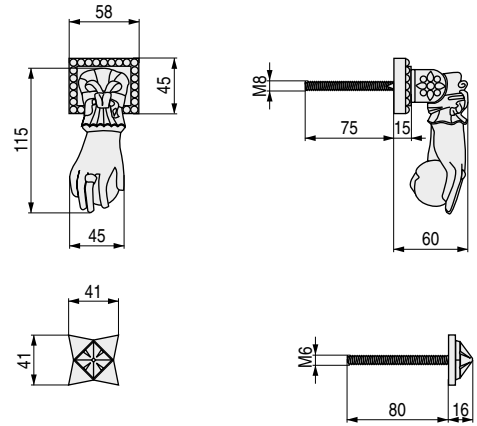

COLECCIÓN FORJA

ALDABA 306

• Disponible en otros acabados, bajo pedido. Consultar.

CÓDIGO	Material	Acabado	
78.9	hierro forjado	negro	1 unidad

ALDABA 310

• Disponible en otros acabados, bajo pedido. Consultar.

CÓDIGO	Descripción	Material	Acabado	
78.69	con aro	hierro forjado	negro	1 unidad
78.68	sin aro	hierro forjado	negro	1 unidad

ALDABA 310/C

• Disponible en otros acabados, bajo pedido. Consultar.

CÓDIGO	Material	Acabado	
78.10	hierro forjado	negro	1 unidad