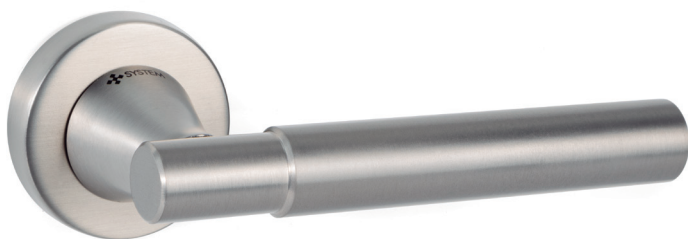

ZAMAK

Proton Combinación perfecta de formas

CÓDIGO	Material	Acabado	1 juego
1135.342	zamak	níquel mate	1 juego

Odin Con formas suaves y ergonomicas que transmiten gusto y distinción

CÓDIGO	Material	Acabado	1 juego
1135.326	zamak	negro mate	1 juego
1135.328	zamak	chromo cepillado	1 juego

ZAMAK

Missile-T Distinguida y actual con agarre ergonómico

CÓDIGO	Material	Acabado	1 juego
1135.322	zamak	negro mate	

Modelo Missile-T

ALUMINIO

ELLIPSE Formas sencillas pero exquisitas a la vez

CÓDIGO	Material	Acabado	1 juego
1135.353	zamak	chromo satinado	1 juego
1135.351	zamak	negro mate	1 juego

JADE Líneas finas y ergonómicas

CÓDIGO	Material	Acabado	1 juego
1135.356	zamak	oro satinado	1 juego

ALUMINIO

AXES-T Sutil y refinada

CÓDIGO	Material	Acabado	1 juego
1135.358	zamak	oro satinado	1 juego

AXES-L Moderna actual y contemporanea

Modelo SPINAL

ZAMAK

Zetta La elección perfecta

CÓDIGO	Material	Acabado	
1135.338	zamak	chromo satinado	1 juego
1135.336	zamak	negro mate	1 juego

Modelo Zetta

ZAMAK

Modelo GARNET

Garnet Distinguida, con un diseño ergonómico