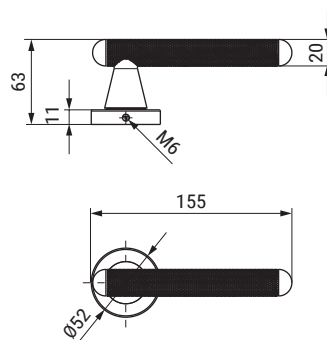

ZAMAK

Missile-T Distinguida y actual con agarre ergonómico

CÓDIGO	Material	Acabado	1 juego
1135.322	zamak	negro mate	

Modelo Missile-T

ALUMINIO

ELLIPSE Formas sencillas pero exquisitas a la vez

CÓDIGO	Material	Acabado	1 juego
1135.353	zamak	chromo satinado	1 juego
1135.351	zamak	negro mate	1 juego