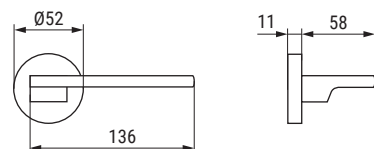

GIADA R

Diseño selecto, elegante y exclusivo

CÓDIGO	Material	Acabado	1 juego
1135.18	zamak	negro mate	1 juego

ZAMAK

SPINAL

Vigorosas formas perpendiculares

CÓDIGO	Material	Acabado	
1135.13	zamak	chromo	1 juego
1135.14	zamak	níquel satinado	1 juego
1135.16	zamak	negro mate	1 juego