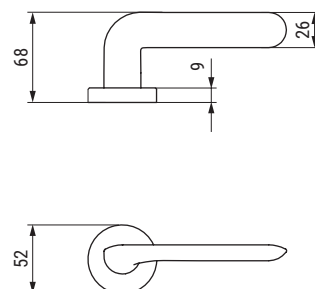

CÓDIGO	Material	Acabado	1 juego
1135.356	zamak	oro satinado	1 juego