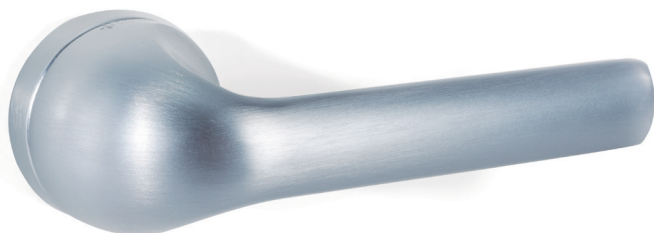

ZAMAK

Proton Combinación perfecta de formas

CÓDIGO	Material	Acabado	1 juego
1135.342	zamak	níquel mate	1 juego

Odin Con formas suaves y ergonomicas que transmiten gusto y distinción

CÓDIGO	Material	Acabado	1 juego
1135.326	zamak	negro mate	1 juego
1135.328	zamak	chromo cepillado	1 juego

ZAMAK

Missile-T Distinguida y actual con agarre ergonómico

CÓDIGO	Material	Acabado	1 juego
1135.322	zamak	negro mate	

Modelo Missile-T

ALUMINIO

ELLIPSE Formas sencillas pero exquisitas a la vez

CÓDIGO	Material	Acabado	1 juego
1135.353	zamak	chromo satinado	1 juego
1135.351	zamak	negro mate	1 juego

JADE Líneas finas y ergonómicas

CÓDIGO	Material	Acabado	1 juego
1135.356	zamak	oro satinado	1 juego

ALUMINIO

AXES-T Sutil y refinada

CÓDIGO	Material	Acabado	1 juego
1135.358	zamak	oro satinado	1 juego

AXES-L Moderna actual y contemporanea

Modelo SPINAL

ZAMAK

Zetta La elección perfecta

CÓDIGO	Material	Acabado	
1135.338	zamak	chromo satinado	1 juego
1135.336	zamak	negro mate	1 juego

Modelo Zetta

ZAMAK

Modelo GARNET

Garnet Distinguida, con un diseño ergonómico