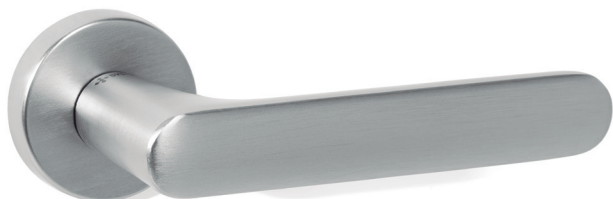

ZAMAK

Proton Combinación perfecta de formas

CÓDIGO	Material	Acabado	1 juego
1135.342	zamak	níquel mate	1 juego

Odin Con formas suaves y ergonomicas que transmiten gusto y distinción

CÓDIGO	Material	Acabado	1 juego
1135.326	zamak	negro mate	1 juego
1135.328	zamak	chromo cepillado	1 juego

ZAMAK

Missile-T Distinguida y actual con agarre ergonómico

CÓDIGO	Material	Acabado	1 juego
1135.322	zamak	negro mate	

Modelo Missile-T

ALUMINIO

ELLIPSE Formas sencillas pero exquisitas a la vez

CÓDIGO	Material	Acabado	1 juego
1135.353	zamak	chromo satinado	1 juego
1135.351	zamak	negro mate	1 juego

JADE Líneas finas y ergonómicas

CÓDIGO	Material	Acabado	1 juego
1135.356	zamak	oro satinado	1 juego

ALUMINIO

AXES-T Sutil y refinada

CÓDIGO	Material	Acabado	1 juego
1135.358	zamak	oro satinado	1 juego

AXES-L Moderna actual y contemporanea

CÓDIGO	Material	Acabado	1 juego
1135.357	zamak	oro satinado	1 juego

ALUMINIO

GIADA

Diseño selecto, elegante y exclusivo

CÓDIGO	Material	Acabado	1 juego
1135.10	zamak	chromo satinado	1 juego
1135.20	zamak	níquel mate	1 juego
1135.19	zamak	negro mate	1 juego