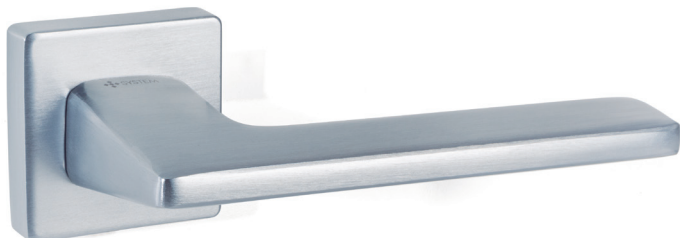

ZAMAK

Missile-T Distinguida y actual con agarre ergonómico

CÓDIGO	Material	Acabado	1 juego
1135.322	zamak	negro mate	

Modelo Missile-T

ALUMINIO

ELLIPSE Formas sencillas pero exquisitas a la vez

CÓDIGO	Material	Acabado	1 juego
1135.353	zamak	chromo satinado	1 juego
1135.351	zamak	negro mate	1 juego

CÓDIGO	Material	Acabado	1 juego
1135.357	zamak	oro satinado	1 juego

ALUMINIO

GIADA

Diseño selecto, elegante y exclusivo

CÓDIGO	Material	Acabado	1 juego
1135.10	zamak	chromo satinado	1 juego
1135.20	zamak	níquel mate	1 juego
1135.19	zamak	negro mate	1 juego

GIADA R

Diseño selecto, elegante y exclusivo

CÓDIGO	Material	Acabado	1 juego
1135.18	zamak	negro mate	1 juego

ZAMAK

SPINAL

Vigorosas formas perpendiculares

CÓDIGO	Material	Acabado	
1135.13	zamak	chromo	1 juego
1135.14	zamak	níquel satinado	1 juego
1135.16	zamak	negro mate	1 juego

Modelo SPINAL

ZAMAK

Zetta La elección perfecta

CÓDIGO	Material	Acabado	
1135.338	zamak	chromo satinado	1 juego
1135.336	zamak	negro mate	1 juego

Modelo Zetta

ZAMAK

Modelo GARNET

Garnet Distinguida, con un diseño ergonómico