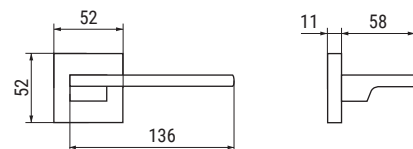

ALUMINIO

GIADA

Diseño selecto, elegante y exclusivo

CÓDIGO	Material	Acabado	1 juego
1135.10	zamak	chromo satinado	1 juego
1135.20	zamak	níquel mate	1 juego
1135.19	zamak	negro mate	1 juego