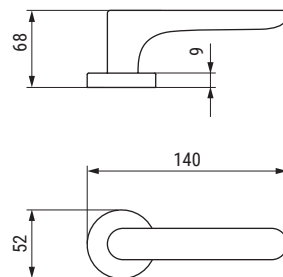

ZAMAK

Missile-T Distinguida y actual con agarre ergonómico

CÓDIGO	Material	Acabado	1 juego
1135.322	zamak	negro mate	

Modelo Missile-T

ALUMINIO

ELLIPSE Formas sencillas pero exquisitas a la vez

CÓDIGO	Material	Acabado	1 juego
1135.353	zamak	chromo satinado	1 juego
1135.351	zamak	negro mate	1 juego