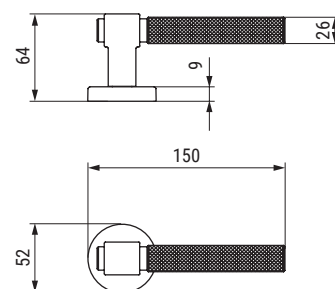

JADE Líneas finas y ergonómicas

CÓDIGO	Material	Acabado	1 juego
1135.356	zamak	oro satinado	1 juego

ALUMINIO

AXES-T Sutil y refinada

CÓDIGO	Material	Acabado	1 juego
1135.358	zamak	oro satinado	1 juego

AXES-L Moderna actual y contemporanea