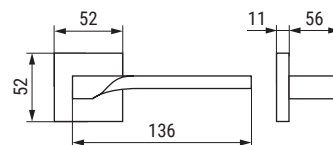

GIADA R

Diseño selecto, elegante y exclusivo

CÓDIGO	Material	Acabado	1 juego
1135.18	zamak	negro mate	1 juego

ZAMAK

SPINAL

Vigorosas formas perpendiculares

CÓDIGO	Material	Acabado	
1135.13	zamak	chromo	1 juego
1135.14	zamak	níquel satinado	1 juego
1135.16	zamak	negro mate	1 juego