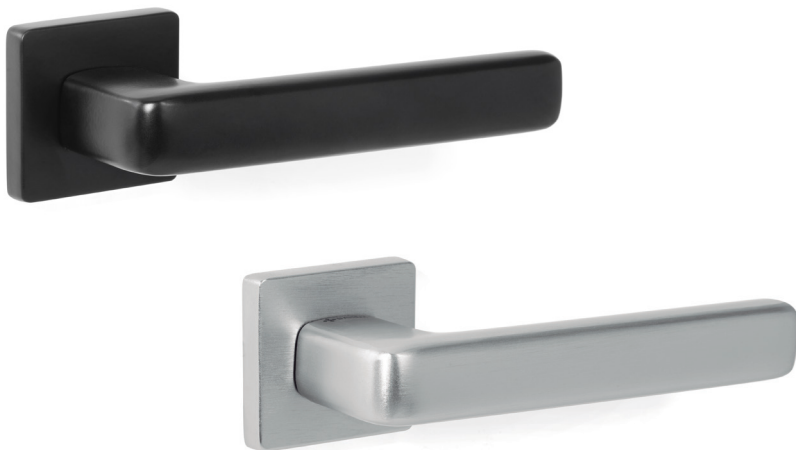

ALUMINIO

Gamma Redondeos que estilizan