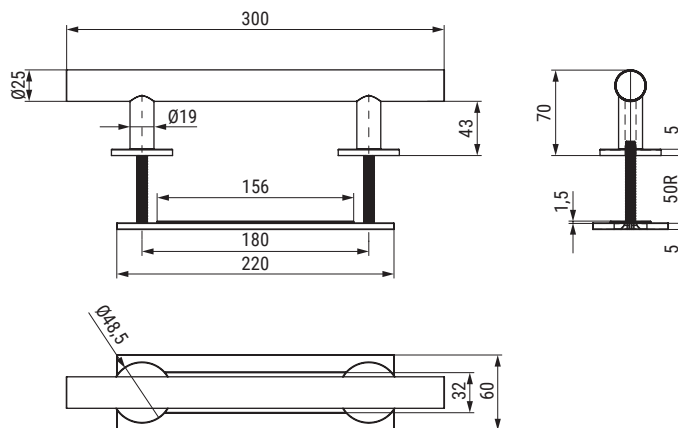

ALUMINIO

BRAULIO

Manillón de aluminio con uñero regulable

• Con dos tornillos M8 X 70mm. regulables 50mm.

CÓDIGO	Material	Acabado	
3522.546	aluminio	negro mate	1 juego