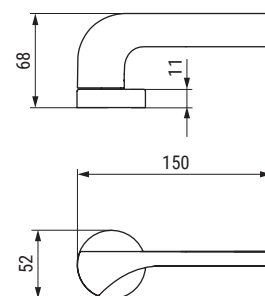

# ALUMINIO

**Gamma** Redondeos que estilizan

CÓDIGO	Material	Acabado	1 juego
1135.346	zamak	negro mate	1 juego
1135.348	zamak	chromo mate	1 juego

**Aten** Diseño futurista que no te deja indiferente

CÓDIGO	Material	Acabado	1 juego
1135.4	zamak	chromo	1 juego
1135.3	zamak	grafito	1 juego