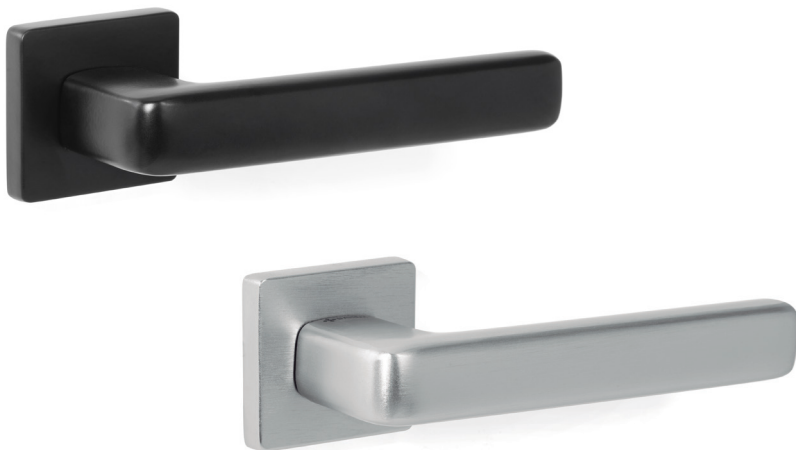

# ALUMINIO

**Gamma** Redondeos que estilizan

CÓDIGO	Material	Acabado	1 juego
1135.346	zamak	negro mate	1 juego
1135.348	zamak	chromo mate	1 juego

**Aten** Diseño futurista que no te deja indiferente

CÓDIGO	Material	Acabado	1 juego
1135.4	zamak	chromo	1 juego
1135.3	zamak	grafito	1 juego