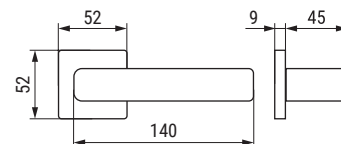

# ALUMINIO

**Gamma** Redondeos que estilizan

CÓDIGO	Material	Acabado	1 juego
1135.346	zamak	negro mate	1 juego
1135.348	zamak	chromo mate	1 juego

**Aten** Diseño futurista que no te deja indiferente

CÓDIGO	Material	Acabado	1 juego
1135.4	zamak	chromo	1 juego
1135.3	zamak	grafito	1 juego