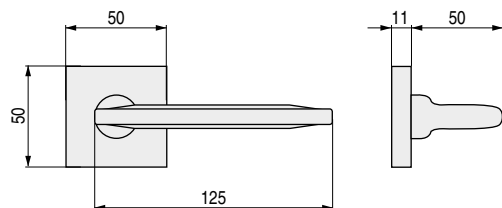

LATÓN

**THREE**

Equilibrio y robustez de una curva triangular

CÓDIGO	Material	Acabado	
198.12	latón	chromo	1 juego

**SURI 3080**

Confortable diseño minimalista

• Códigos con **V**, se sirven bajo pedido.

CÓDIGO	Material	Acabado	
700.22 <b>V</b>	latón	chromo-chromo satinado	1 juego

**THARA 3012**

Moderna, actual y contemporánea

• Códigos con **V**, se sirven bajo pedido.

CÓDIGO	Material	Acabado	
700.23 <b>V</b>	latón	chromo-chromo satinado	1 juego