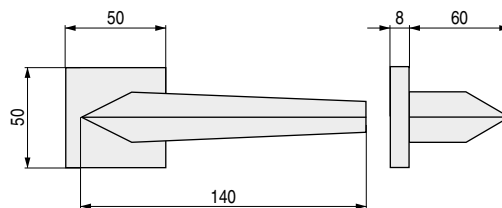

LATÓN

**THREE**

Equilibrio y robustez de una curva triangular

CÓDIGO	Material	Acabado	
198.12	latón	chromo	1 juego

**SURI 3080**

Confortable diseño minimalista

• Códigos con **V**, se sirven bajo pedido.

CÓDIGO	Material	Acabado	
700.22 <b>V</b>	latón	chromo-chromo satinado	1 juego

**THARA 3012**

Moderna, actual y contemporánea

• Códigos con **V**, se sirven bajo pedido.

CÓDIGO	Material	Acabado	
700.23 <b>V</b>	latón	chromo-chromo satinado	1 juego