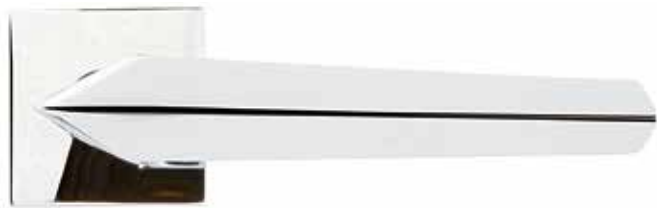

LATÓN

**THREE**

Equilibrio y robustez de una curva triangular

CÓDIGO	Material	Acabado	
198.12	latón	chromo	1 juego

**SURI 3080**

Confortable diseño minimalista

• Códigos con **V**, se sirven bajo pedido.

CÓDIGO	Material	Acabado	
700.22 <b>V</b>	latón	chromo-chromo satinado	1 juego

**THARA 3012**

Moderna, actual y contemporánea

• Códigos con **V**, se sirven bajo pedido.

CÓDIGO	Material	Acabado	
700.23 <b>V</b>	latón	chromo-chromo satinado	1 juego