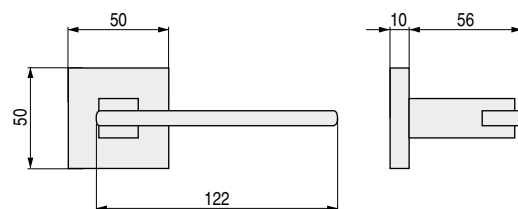

LATÓN

**THREE**

Equilibrio y robustez de una curva triangular

CÓDIGO	Material	Acabado	
198.12	latón	chromo	1 juego

**SURI 3080**

Confortable diseño minimalista

• Códigos con **V**, se sirven bajo pedido.

CÓDIGO	Material	Acabado	
700.22 <b>V</b>	latón	chromo-chromo satinado	1 juego

**THARA 3012**

Moderna, actual y contemporánea

• Códigos con **V**, se sirven bajo pedido.

CÓDIGO	Material	Acabado	
700.23 <b>V</b>	latón	chromo-chromo satinado	1 juego