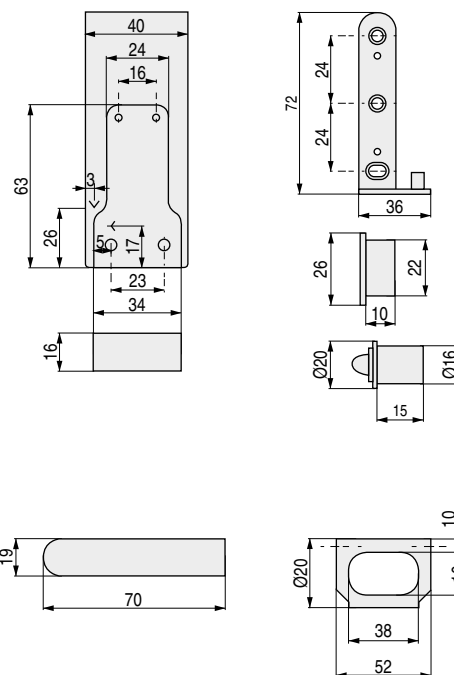

PIVOTANTES

DIDO

Bisagra pivotante. Para puertas de paso de apertura 180º **60-100kg**. Espesor mín. 32mm.
Para puertas de madera

- Altura máxima de la puerta 2800mm.
- Ancho máximo de la puerta 1200mm.

CÓDIGO	Material	Acabado	
3507.71	acero inox.	mate	1

SIBA

Bisagra pivotante. Para puertas reversibles. Espesor mín. 40-44mm. Sin solape.
Doble regulación: vertical y horizontal.

Juego de bisagras

Tapa embellecedora

Plantilla

- Reversible.
- 2 ajustes.
- Acoplamiento ideal con picaportes y cerraduras MAGNETIKA.
- Herramientas del kit: 2 Bisagras de apoyo, 2 arandelas de nylon, 1 pin central, 1 perno delantero central, 1 llave para el ajuste del perno central, 12 tornillos M4x30.
- Instrucciones de montaje incluidas.

CÓDIGO	Descripción	Material	Acabado	
382.341	juego bisagras	acero inox.	níquel satinado	1 juego
382.342	tapa embellecedora	acero inox.	mate	1 unidad
382.343	plantilla	acero inox.	mate	1 unidad