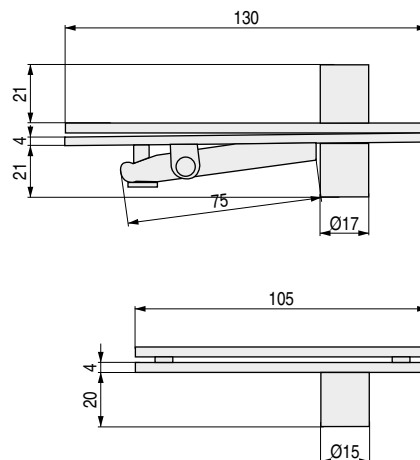

PIVOTANTES

DIDO

Bisagra pivotante. Para puertas de paso de apertura 180º **60-100kg**. Espesor mín. 32mm.
Para puertas de madera

- Altura máxima de la puerta 2800mm.
- Ancho máximo de la puerta 1200mm.

CÓDIGO	Material	Acabado	
3507.71	acero inox.	mate	1

SIBA

Bisagra pivotante. Para puertas reversibles. Espesor mín. 40-44mm. Sin solape.
Doble regulación: vertical y horizontal.

Juego de bisagras

Tapa embellecedora

Plantilla

- Reversible.
- 2 ajustes.
- Acoplamiento ideal con picaportes y cerraduras MAGNETIKA.
- Herramientas del kit: 2 Bisagras de apoyo, 2 arandelas de nylon, 1 pin central, 1 perno delantero central, 1 llave para el ajuste del perno central, 12 tornillos M4x30.
- Instrucciones de montaje incluidas.

CÓDIGO	Descripción	Material	Acabado	
382.341	juego bisagras	acero inox.	níquel satinado	1 juego
382.342	tapa embellecedora	acero inox.	mate	1 unidad
382.343	plantilla	acero inox.	mate	1 unidad