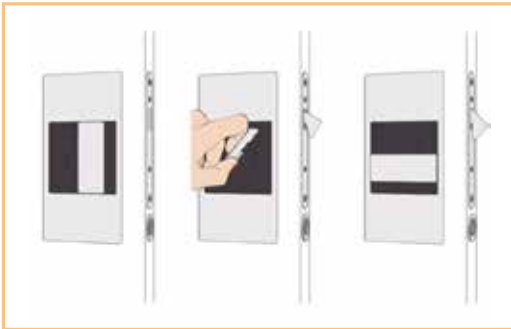

CIERRES Y CERRADURAS PUERTAS CORREDERAS

SLIDELOCK

Kit cierre con tirador para puertas correderas
Para embutir o solapar

Slidlock es un innovador concepto de tirador/manilla con bloqueo para puertas correderas. La simplicidad de su diseño compuesto por formas básicas, es una reinterpretación del movimiento que hacemos a la hora de cerrar el pestillo. La atención del usuario se centra en la placa situada en el centro de la que basta tirar y girar para mover la puerta y bloquear el pestillo. De la placa destacamos su amplitud que ofrece una gran superficie de agarre haciendo que Slidlock sea considerado como un producto ergonómico apto para ser manipulado por cualquier usuario.

- Apto para instalaciones en puertas desde 35mm. de espesor.
- Con opción de embutir o solapar.
- Instrucciones de montaje incluidas.

CÓDIGO

382.306

Material

acero inox.

Acabado

mate

1 unidad