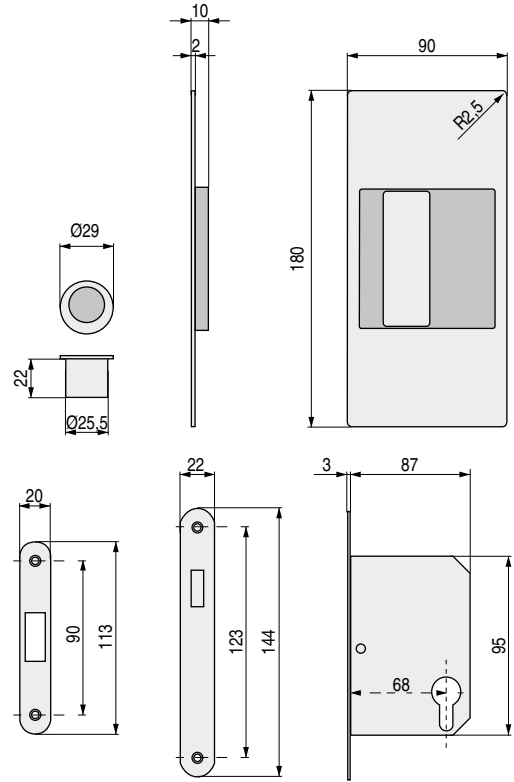

CIERRES Y CERRADURAS PUERTAS CORREDERAS

SLIDELOCK

Kit cierre con tirador para puertas correderas
Para embutir o solapar

Slidlock es un innovador concepto de tirador/manilla con bloqueo para puertas correderas. La simplicidad de su diseño compuesto por formas básicas, es una reinterpretación del movimiento que hacemos a la hora de cerrar el pestillo. La atención del usuario se centra en la placa situada en el centro de la que basta tirar y girar para mover la puerta y bloquear el pestillo. De la placa destacamos su amplitud que ofrece una gran superficie de agarre haciendo que Slidlock sea considerado como un producto ergonómico apto para ser manipulado por cualquier usuario.

- Apto para instalaciones en puertas desde 35mm. de espesor.
- Con opción de embutir o solapar.
- Instrucciones de montaje incluidas.

CÓDIGO

382.306

Material

acero inox.

Acabado

mate

1 unidad

Serie SLIDELOCK