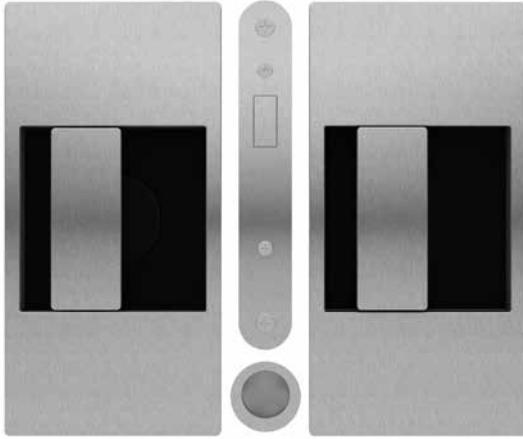

CIERRES Y CERRADURAS PUERTAS CORREDERAS

SLIDELOCK

Kit cierre con tirador para puertas correderas
Para embutir o solapar

Slidlock es un innovador concepto de tirador/manilla con bloqueo para puertas correderas. La simplicidad de su diseño compuesto por formas básicas, es una reinterpretación del movimiento que hacemos a la hora de cerrar el pestillo. La atención del usuario se centra en la placa situada en el centro de la que basta tirar y girar para mover la puerta y bloquear el pestillo. De la placa destacamos su amplitud que ofrece una gran superficie de agarre haciendo que Slidlock sea considerado como un producto ergonómico apto para ser manipulado por cualquier usuario.

- Apto para instalaciones en puertas desde 35mm. de espesor.
- Con opción de embutir o solapar.
- Instrucciones de montaje incluidas.

CÓDIGO

382.306

Material

acero inox.

Acabado

mate

1 unidad

Serie SLIDELOCK