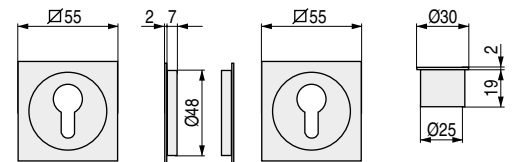

CERRAKIT C

Kit de cierre con bombillo para puertas correderas

CÓDIGO	Material	Acabado	
3507.49	hierro-zamak	níquel satinado	1 unidad
3507.48	hierro-zamak	latonado	1 unidad