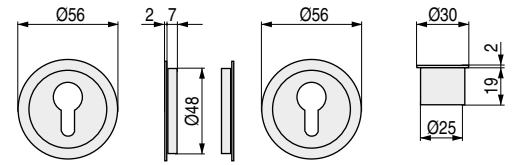

## CERRAKIT R

Kit de cierre con bombillo para puertas correderas

CÓDIGO	Material	Acabado	
3507.46	hierro-zamak	níquel satinado	1 kit
3507.45	hierro-zamak	latón pulido	1 kit
3507.47	hierro-zamak	cuero satinado	1 kit