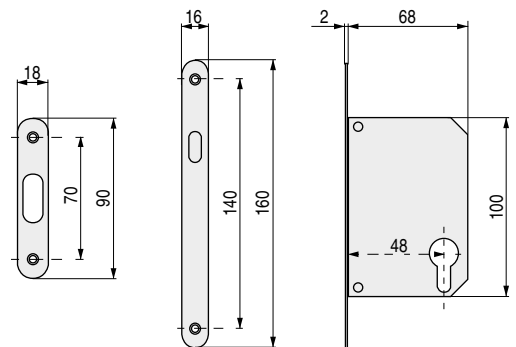

CERRAKIT C

Kit de cierre con bombillo para puertas correderas

CÓDIGO	Material	Acabado	
3507.49	hierro-zamak	níquel satinado	1 unidad
3507.48	hierro-zamak	latonado	1 unidad