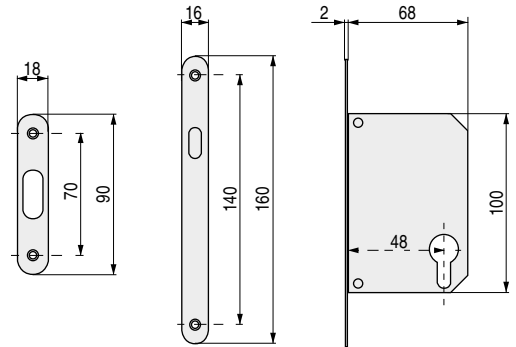

## CERRAKIT R

Kit de cierre con bombillo para puertas correderas

CÓDIGO	Material	Acabado	
3507.46	hierro-zamak	níquel satinado	1 kit
3507.45	hierro-zamak	latón pulido	1 kit
3507.47	hierro-zamak	cuero satinado	1 kit