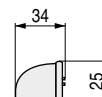

KOLLO 7828 ADHESIVO CON IMÁN

Topes para puertas de paso de madera natural con imán

- Adhesivo en el tope de alta calidad.
- Placa adhesiva de acero inoxidable de alta calidad.
- Fijación al suelo.

CÓDIGO	Material	Acabado	
129.177	madera	haya	1 unidad
129.297	madera	roble	1 unidad