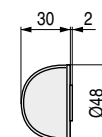

KOLLO 7826 ADHESIVO CON IMÁN

Topes para puertas de paso de plástico ABS con imán

- Adhesivo en el tope de alta calidad.
- Placa adhesiva de acero inoxidable de alta calidad.
- Fijación al suelo.

CÓDIGO	Material	Acabado	
129.180	plástico ABS	chromo	1 unidad
129.178	plástico ABS	chromo mate	1 unidad
129.181	plástico ABS	blanco	1 unidad