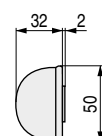

KOLLO 7828 ADHESIVO CON IMÁN

Topes para puertas de paso de madera natural con imán

- Adhesivo en el tope de alta calidad.
- Placa adhesiva de acero inoxidable de alta calidad.
- Fijación al suelo.

CÓDIGO	Material	Acabado	
129.177	madera	haya	1 unidad
129.297	madera	roble	1 unidad