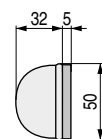

TOPES

LUXE 9008 ADHESIVO

Topes para puertas de paso de madera natural

- Con goma amortiguadora.
- Adhesivo de alta calidad.
- Fijación al suelo.

CÓDIGO	Material	Acabado	
129.54	madera	roble	1 unidad
129.114	madera	sapely	1 unidad