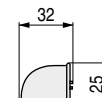

KOLLO 7826 ADHESIVO CON IMÁN

Topes para puertas de paso de plástico ABS con imán

- Adhesivo en el tope de alta calidad.
- Placa adhesiva de acero inoxidable de alta calidad.
- Fijación al suelo.

CÓDIGO	Material	Acabado	
129.180	plástico ABS	chromo	1 unidad
129.178	plástico ABS	chromo mate	1 unidad
129.181	plástico ABS	blanco	1 unidad