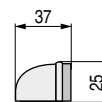

TOPES

LUXE 9008 ADHESIVO

Topes para puertas de paso de madera natural

- Con goma amortiguadora.
- Adhesivo de alta calidad.
- Fijación al suelo.

CÓDIGO	Material	Acabado	
129.54	madera	roble	1 unidad
129.114	madera	sapely	1 unidad