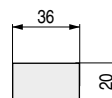

KOLLO 7826 ADHESIVO CON IMÁN

Topes para puertas de paso de plástico ABS con imán

- Adhesivo en el tope de alta calidad.
- Placa adhesiva de acero inoxidable de alta calidad.
- Fijación al suelo.

CÓDIGO	Material	Acabado	
129.180	plástico ABS	chromo	1 unidad
129.178	plástico ABS	chromo mate	1 unidad
129.181	plástico ABS	blanco	1 unidad