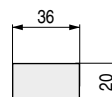

KOLLO 7828 ADHESIVO CON IMÁN

Topes para puertas de paso de madera natural con imán

- Adhesivo en el tope de alta calidad.
- Placa adhesiva de acero inoxidable de alta calidad.
- Fijación al suelo.

CÓDIGO	Material	Acabado	
129.177	madera	haya	1 unidad
129.297	madera	roble	1 unidad