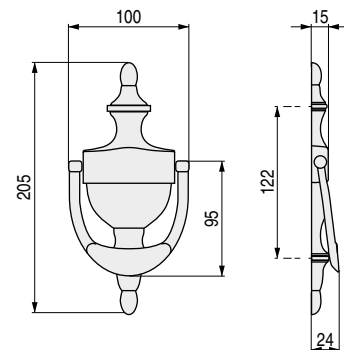

## VICTORIA

Llamadores para puertas de entrada

CÓDIGO	Material	Acabado	
982.78	latón	pulido brillo	1 unidad

CÓDIGO	Material	Acabado	
982.79	latón	pulido brillo	1 unidad

CÓDIGO	Material	Acabado	
982.237	latón	pulido brillo	1 unidad