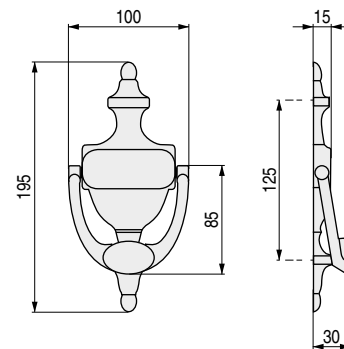

## VICTORIA

Llamadores para puertas de entrada

CÓDIGO	Material	Acabado	
982.78	latón	pulido brillo	1 unidad

CÓDIGO	Material	Acabado	
982.79	latón	pulido brillo	1 unidad

CÓDIGO	Material	Acabado	
982.237	latón	pulido brillo	1 unidad

## AMERICA

Llamador para puertas de entrada

CÓDIGO	Material	Acabado	
982.82	latón	pulido brillo	1 unidad