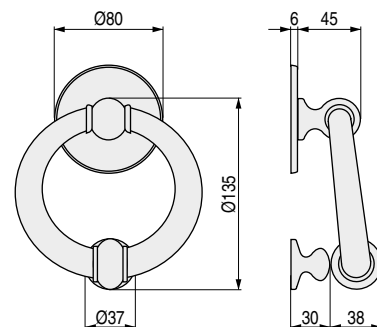

## VICTORIA

Llamadores para puertas de entrada

CÓDIGO	Material	Acabado	
982.78	latón	pulido brillo	1 unidad

CÓDIGO	Material	Acabado	
982.79	latón	pulido brillo	1 unidad

CÓDIGO	Material	Acabado	
982.237	latón	pulido brillo	1 unidad

## AMERICA

Llamador para puertas de entrada

CÓDIGO	Material	Acabado	
982.82	latón	pulido brillo	1 unidad