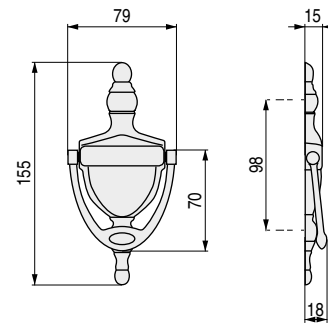

## VICTORIA

Llamadores para puertas de entrada

CÓDIGO	Material	Acabado	
982.78	latón	pulido brillo	1 unidad

CÓDIGO	Material	Acabado	
982.79	latón	pulido brillo	1 unidad

CÓDIGO	Material	Acabado	
982.237	latón	pulido brillo	1 unidad

## AMERICA

Llamador para puertas de entrada

CÓDIGO	Material	Acabado	
982.82	latón	pulido brillo	1 unidad