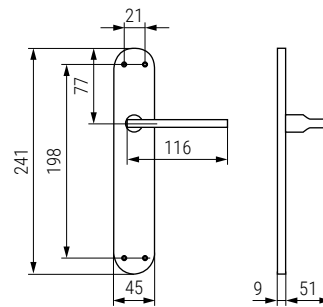

SERIE RENTAL Manilla de aluminio  
Aluminum handle

RENTAL Manillón cuadrado de aluminio  
Square aluminum handle

Código Code	Material	Acabado Finish	
3522.513	aluminio/aluminum	níquel satinado/satin nickel	1/20 kit
3522.514	aluminio/aluminum	negro mate /matt black	1/20 kit