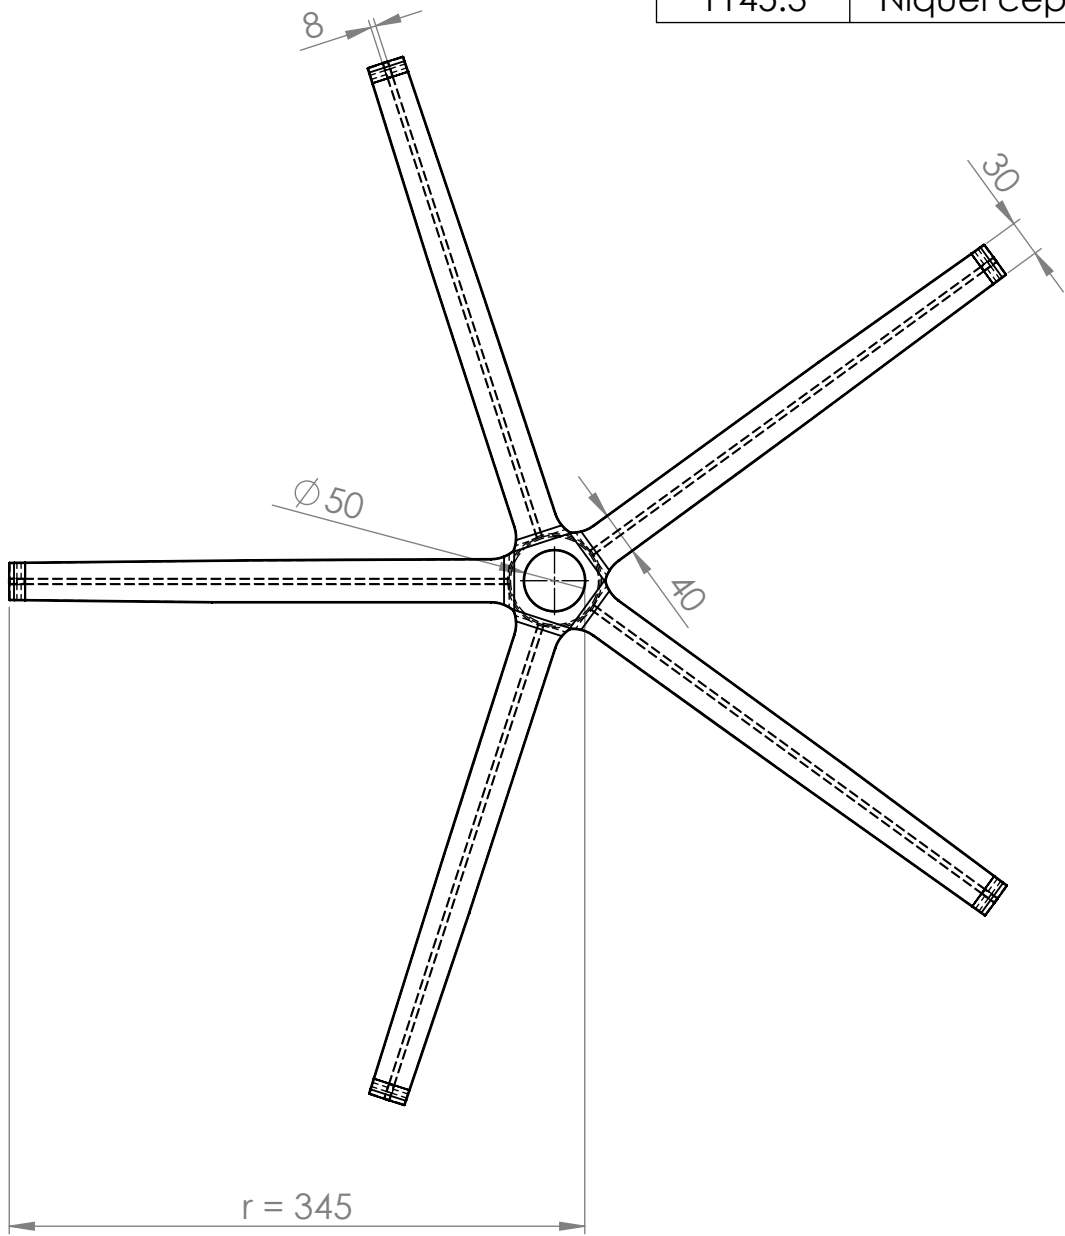

4 3 2 1

Código	Acabado
1145.2	Negro mate
1145.3	Níquel cepillado

H = 58

SI NO SE INDICA LO CONTRARIO:
LAS COTAS SE EXPRESAN EN MM
ACABADO SUPERFICIAL:
TOLERANCIAS:
LINEAL:
ANGULAR:

ACABADO:

REBARBAR Y ROMPER ARISTAS VIVAS

NO CAMBIE LA ESCALA

REVISIÓN

www.verdustore.com

	NOMBRE	FIRMA	FECHA
DIBUJ.	Gustavo García		27/02/2019
VERIF.			
APROB.			
FABR.			
CALID.			

Verdú®

MATERIAL:

Hierro

Cód. Artículo:

1145.2:3

A4

PESO: 4.79 Kg

ESCALA: 1:5

HOJA 1 DE 1

4 3 2 1