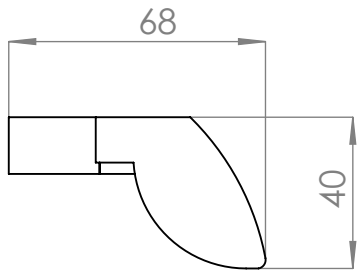

4 3 2 1

F

F

E

E

D

D

C

C

B

B

A

A

	NOMBRE	FIRMA	FECHA	DESCRIPCIÓN: Pata mesa elevadora LEIVA Altura 700-1250 Telescopica 1080-1800mm.
DIBUJ.	AG		25/08/2022	
VERIF.	AG			
APROB.				
FABR.				
CALID.				Unidades envase: 1 unidad
				Unidades embalaje: 1 unidad
www.verdustore.com				PESO:29,5kg

Contigo desde 1893			
Verdú®			
Código	Material	Acabado	
1387.1	acero	Blanco	
1387.2	acero	Negro	
			A4
ESCALA:1:2		HOJA 3 DE 3	

4 3 2 1