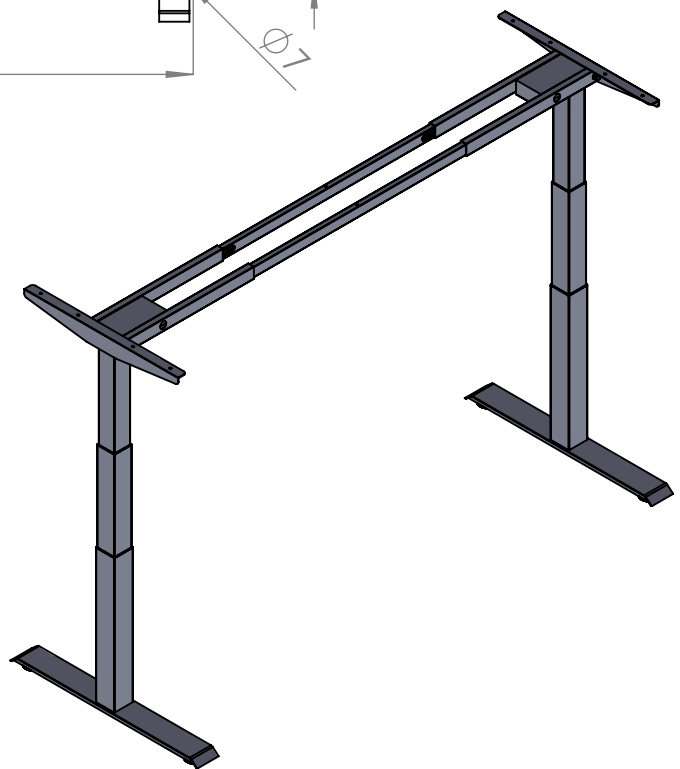

	NOMBRE	FIRMA	FECHA	DESCRIPCIÓN:
DIBUJ.	AG		25/08/2022	Pata mesa elevadora LEIVA Altura 700-1250 Telescopica 1080-1800mm.
VERIF.	AG			
APROB.				
FABR.				
CALID.				Unidades envase: 1 unidad
				Unidades embalaje: 1 unidad

Contigo desde 1893
Verdú®

Código	Material	Acabado	
1387.1	acero	Blanco	
1387.2	acero	Negro	

www.verdustore.com

PESO:29,5kg

ESCALA:1:20

HOJA 1 DE 3

A4

	NOMBRE	FIRMA	FECHA	DESCRIPCIÓN: Pata mesa elevadora LEIVA Altura 700-1250 Telescopica 1080-1800mm.
DIBUJ.	AG		25/08/2022	
VERIF.	AG			
APROB.				
FABR.				
CALID.				Unidades envase: 1 unidad
				Unidades embalaje: 1 unidad

Contigo desde 1893
Verdú®

Código	Material	Acabado	
1387.1	acero	Blanco	
1387.2	acero	Negro	

www.verdustore.com

PESO:29,5kg

ESCALA:1:20

HOJA 2 DE 3

4 3 2 1

F

B

A

A

	NOMBRE	FIRMA	FECHA	DESCRIPCIÓN: Pata mesa elevadora LEIVA Altura 700-1250 Telescopica 1080-1800mm.
DIBUJ.	AG		25/08/2022	
VERIF.	AG			
APROB.				
FABR.				
CALID.				Unidades envase: 1 unidad
				Unidades embalaje: 1 unidad
www.verdustore.com				PESO:29,5kg