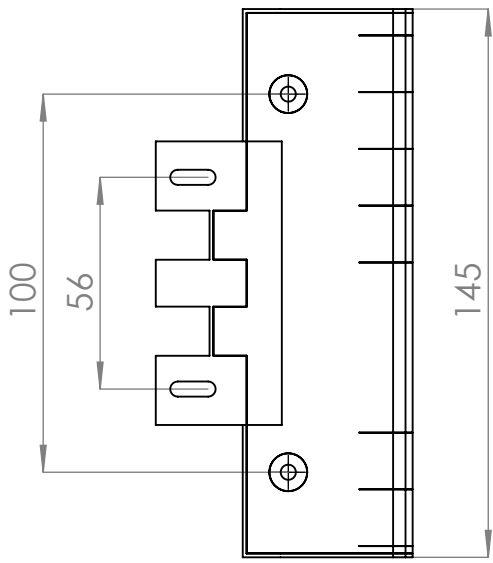

4 3 2 1

F

F

E

E

D

D

C

C

B

B

A

A

	NOMBRE	FIRMA	FECHA	DESCRIPCIÓN: Pata mesa elevadora LEIVA Altura 700-1250 Telescopica 1080-1800mm.
DIBUJ.	AG		25/08/2022	
VERIF.	AG			
APROB.				
FABR.				
CALID.				Unidades envase: 1 unidad
				Unidades embalaje: 1 unidad
www.verdustore.com				PESO:29,5kg

Contigo desde 1893			
Verdú®			
Código	Material	Acabado	
1387.1	acero	Blanco	
1387.2	acero	Negro	
			A4
ESCALA:1:2		HOJA 3 DE 3	

4 3 2 1