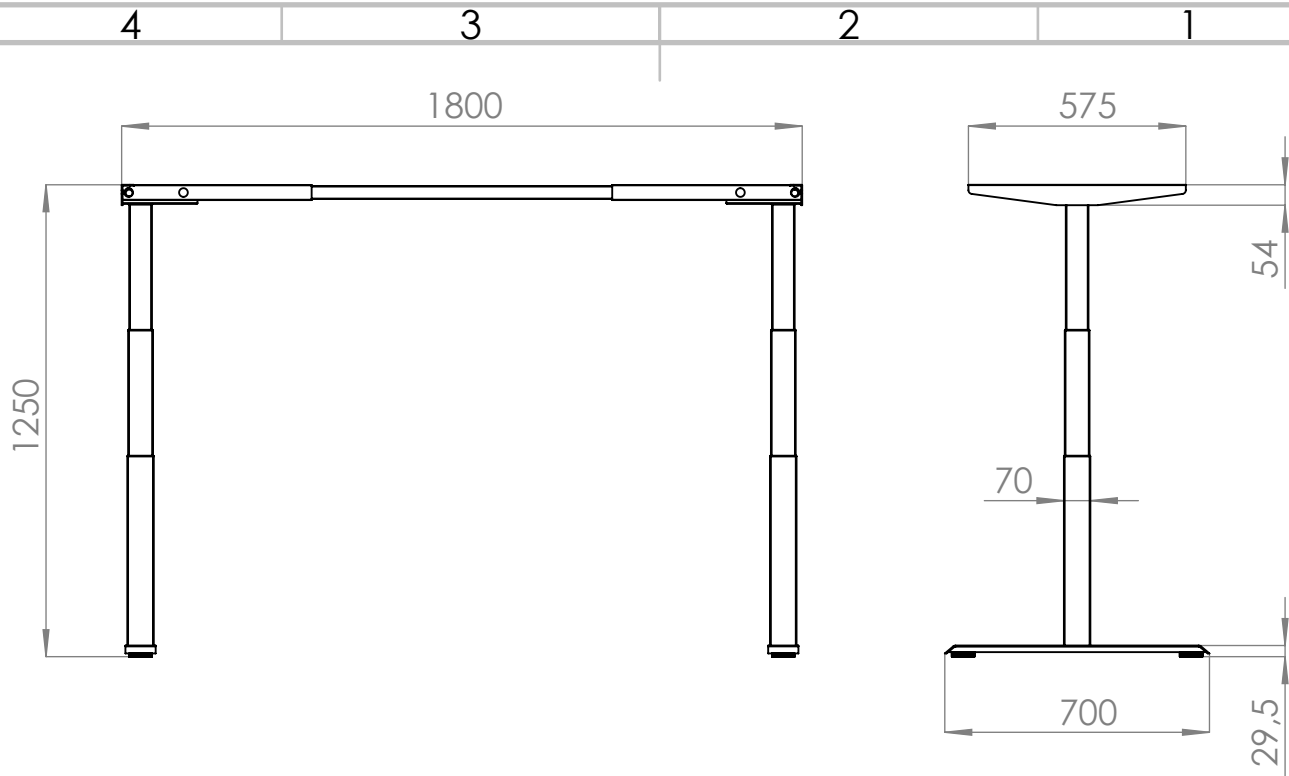

	NOMBRE	FIRMA	FECHA	DESCRIPCIÓN:
DIBUJ.	AG		25/08/2022	Pata mesa elevadora LEIVA Altura 700-1250 Telescopica 1080-1800mm.
VERIF.	AG			
APROB.				
FABR.				
CALID.				Unidades envase: 1 unidad
				Unidades embalaje: 1 unidad

Contigo desde 1893
Verdú®

Código	Material	Acabado	
1387.1	acero	Blanco	
1387.2	acero	Negro	

www.verdustore.com

PESO:29,5kg

ESCALA:1:20

HOJA 1 DE 3

A4

	NOMBRE	FIRMA	FECHA	DESCRIPCIÓN: Pata mesa elevadora LEIVA Altura 700-1250 Telescopica 1080-1800mm.
DIBUJ.	AG		25/08/2022	
VERIF.	AG			
APROB.				
FABR.				
CALID.				Unidades envase: 1 unidad
				Unidades embalaje: 1 unidad

Contigo desde 1893
Verdú®

Código	Material	Acabado	
1387.1	acero	Blanco	
1387.2	acero	Negro	

www.verdustore.com

PESO:29,5kg

ESCALA:1:20

HOJA 2 DE 3

4 3 2 1

F

B

A

A

	NOMBRE	FIRMA	FECHA	DESCRIPCIÓN: Pata mesa elevadora LEIVA Altura 700-1250 Telescopica 1080-1800mm.
DIBUJ.	AG		25/08/2022	
VERIF.	AG			
APROB.				
FABR.				
CALID.				Unidades envase: 1 unidad
				Unidades embalaje: 1 unidad
www.verdustore.com				PESO:29,5kg