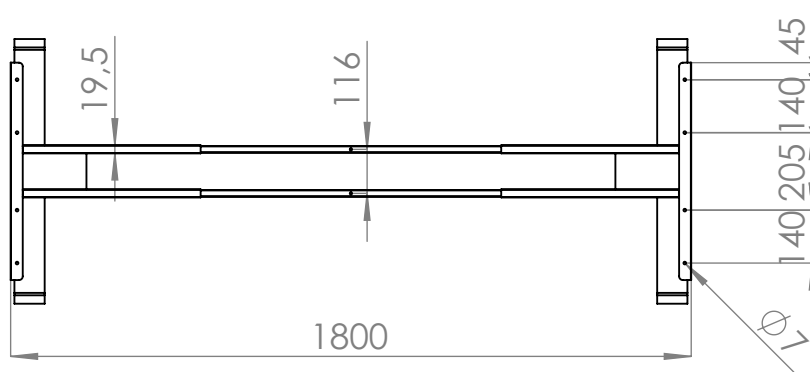

	NOMBRE	FIRMA	FECHA	DESCRIPCIÓN:
DIBUJ.	AG		25/08/2022	Pata mesa elevadora LEIVA Altura 700-1250 Telescopica 1080-1800mm.
VERIF.	AG			
APROB.				
FABR.				
CALID.				Unidades envase: 1 unidad
				Unidades embalaje: 1 unidad

Contigo desde 1893
Verdú®

Código	Material	Acabado	
1387.1	acero	Blanco	
1387.2	acero	Negro	

www.verdustore.com

PESO:29,5kg

ESCALA:1:20

HOJA 1 DE 3

A4

	NOMBRE	FIRMA	FECHA	DESCRIPCIÓN: Pata mesa elevadora LEIVA Altura 700-1250 Telescopica 1080-1800mm.
DIBUJ.	AG		25/08/2022	
VERIF.	AG			
APROB.				
FABR.				
CALID.				Unidades envase: 1 unidad
				Unidades embalaje: 1 unidad

Contigo desde 1893
Verdú®

Código	Material	Acabado	
1387.1	acero	Blanco	
1387.2	acero	Negro	

www.verdustore.com

PESO:29,5kg

ESCALA:1:20

HOJA 2 DE 3

4 3 2 1

F

B

A

A

	NOMBRE	FIRMA	FECHA	DESCRIPCIÓN: Pata mesa elevadora LEIVA Altura 700-1250 Telescopica 1080-1800mm.
DIBUJ.	AG		25/08/2022	
VERIF.	AG			
APROB.				
FABR.				
CALID.				Unidades envase: 1 unidad
				Unidades embalaje: 1 unidad
www.verdustore.com				PESO:29,5kg