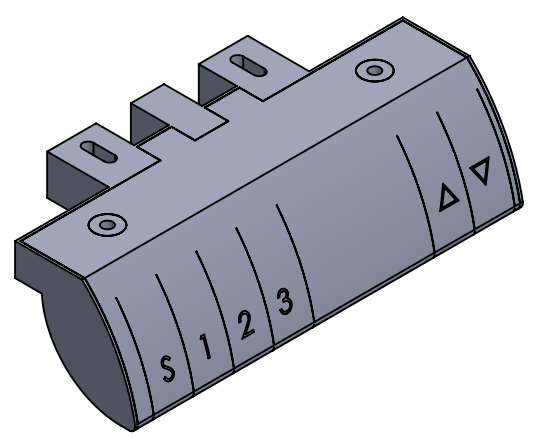

	NOMBRE	FIRMA	FECHA	DESCRIPCIÓN:
DIBUJ.	AG		25/08/2022	Pata mesa elevadora LEIVA Altura 700-1250 Telescopica 1080-1800mm.
VERIF.	AG			
APROB.				
FABR.				
CALID.				Unidades envase: 1 unidad
				Unidades embalaje: 1 unidad

Contigo desde 1893
Verdú®

Código	Material	Acabado	
1387.1	acero	Blanco	
1387.2	acero	Negro	

www.verdustore.com

PESO:29,5kg

ESCALA:1:20

HOJA 1 DE 3

A4

	NOMBRE	FIRMA	FECHA	DESCRIPCIÓN: Pata mesa elevadora LEIVA Altura 700-1250 Telescopica 1080-1800mm.
DIBUJ.	AG		25/08/2022	
VERIF.	AG			
APROB.				
FABR.				
CALID.				Unidades envase: 1 unidad
				Unidades embalaje: 1 unidad

Contigo desde 1893
Verdú®

Código	Material	Acabado	
1387.1	acero	Blanco	
1387.2	acero	Negro	

www.verdustore.com

PESO:29,5kg

ESCALA:1:20

HOJA 2 DE 3

4 3 2 1

F

B

A

A

	NOMBRE	FIRMA	FECHA	DESCRIPCIÓN: Pata mesa elevadora LEIVA Altura 700-1250 Telescopica 1080-1800mm.
DIBUJ.	AG		25/08/2022	
VERIF.	AG			
APROB.				
FABR.				
CALID.				Unidades envase: 1 unidad
				Unidades embalaje: 1 unidad
www.verdustore.com				PESO:29,5kg