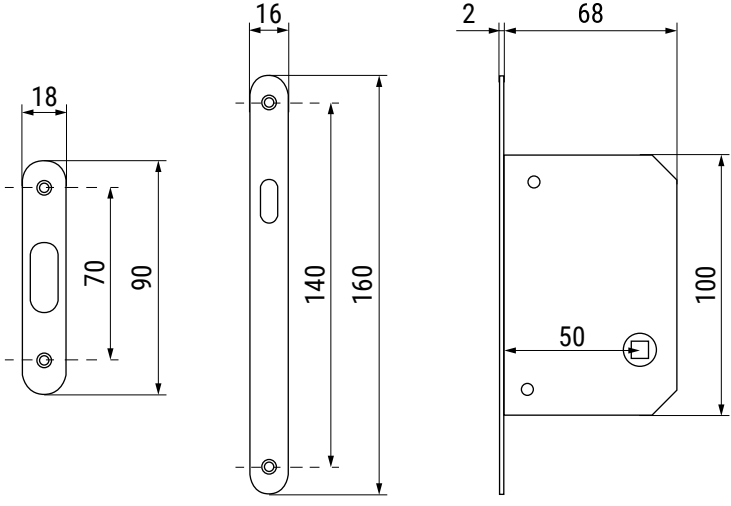

4 3 2 1

F

F

E

E

D

D

C

C

B

B

A

A

	NOMBRE	FIRMA	FECHA	DESCRIPCIÓN:
DIBUJ.	AG		02/08/2021	KIT cierre puerta corredera, roseta redonda D56, D48 interior
VERIF.	AG			
APROB.				
FABR.				Material: zamak
CALID.				Unidades envase: 1 und
				Unidades embalaje: 1 und
				Peso: 0,407kg

verdú®		Cód. Artículo:	Acabado		
		3507.29	latón pulido		
		3507.30	negro		
		ESCALA:	HOJA 1 DE 1		

A4

www.verdustore.com

4 3 2 1