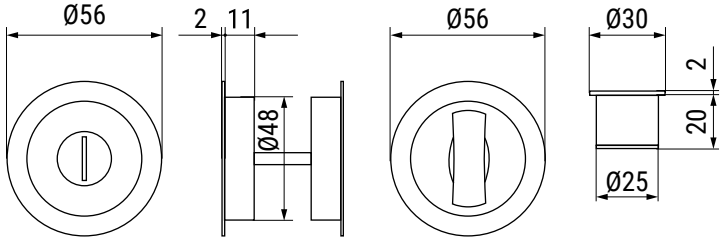

4 3 2 1

F

F

E

E

D

D

C

C

B

B

A

A

	NOMBRE	FIRMA	FECHA	DESCRIPCIÓN:
DIBUJ.	AG		02/08/2021	KIT cierre puerta corredera, roseta redonda D56, D48 interior
VERIF.	AG			
APROB.				
FABR.				Material: zamak
CALID.				Unidades envase: 1 und
				Unidades embalaje: 1 und
				Peso: 0,407kg

verdú®		Cód. Artículo:	Acabado		
		3507.29	latón pulido		
		3507.30	negro		
		ESCALA:	HOJA 1 DE 1		

A4

www.verdustore.com

4 3 2 1