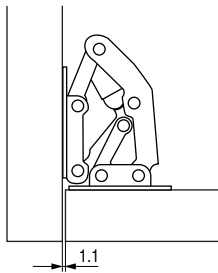

Puerta interior

Puerta exterior

	NOMBRE	FIRMA	FECHA	DESCRIPCIÓN: Bisagra de superficie Criptli 90°
DIBUJ.	AG		25/03/2021	
VERIF.	AG			
APROB.				
FABR.				
CALID.				MATERIAL: hierro
				CANTIDAD: 1UND

Verdú®

Cód. Artículo:	Acabado		
3.97	zincada		

www.verdustore.com

PESO: 0,066Kg

ESCALA:

HOJA 1 DE 1

A4