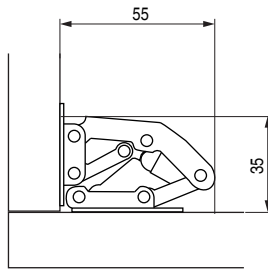

Puerta interior

Puerta exterior

	NOMBRE	FIRMA	FECHA	DESCRIPCIÓN: Bisagra de superficie Criptli 90°
DIBUJ.	AG		25/03/2021	
VERIF.	AG			
APROB.				
FABR.				
CALID.				MATERIAL: hierro
				CANTIDAD: 1UND

Verdú®

Cód. Artículo:	Acabado		
3.97	zincada		

www.verdustore.com

PESO: 0,066Kg

ESCALA:

HOJA 1 DE 1

A4