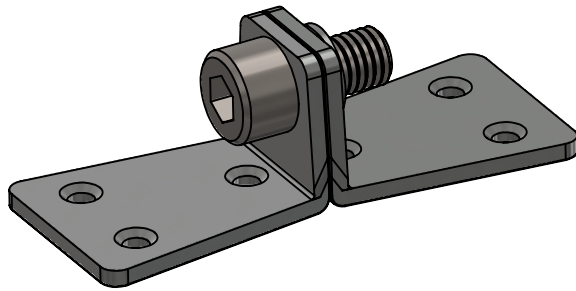

HAMBURGO D Unión doble

SI NO SE INDICA LO CONTRARIO:
LAS COTAS SE EXPRESAN EN MM
ACABADO SUPERFICIAL:
TOLERANCIAS:
LINEAL:
ANGULAR:

ACABADO:
Zincado

REBARBAR Y
ROMPER ARISTAS
VIVAS

NO CAMBIE LA ESCALA

REVISIÓN

www.verdustore.com

	NOMBRE	FIRMA	FECHA
DIBUJ.			
VERIF.			
APROB.			
FABR.			
CALID.			

Verdú®

Cód. Artículo: **415.47**

PESO: 60 gr. ESCALA: 1:1 HOJA 1 DE 1

A4