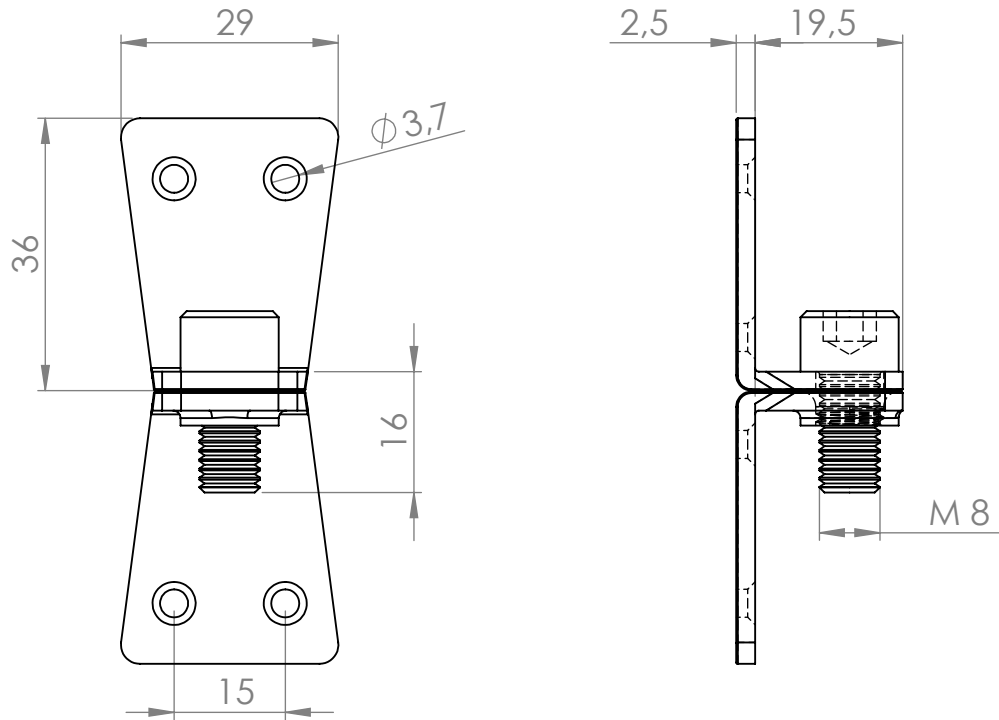

HAMBURGO D Unión doble

SI NO SE INDICA LO CONTRARIO:
LAS COTAS SE EXPRESAN EN MM
ACABADO SUPERFICIAL:
TOLERANCIAS:
LINEAL:
ANGULAR:

ACABADO:
Zincado

REBARBAR Y
ROMPER ARISTAS
VIVAS

NO CAMBIE LA ESCALA

REVISIÓN

www.verdustore.com

	NOMBRE	FIRMA	FECHA
DIBUJ.			
VERIF.			
APROB.			
FABR.			
CALID.			

Verdú®

Cód. Artículo: **415.47**

PESO: 60 gr. ESCALA: 1:1 HOJA 1 DE 1

A4