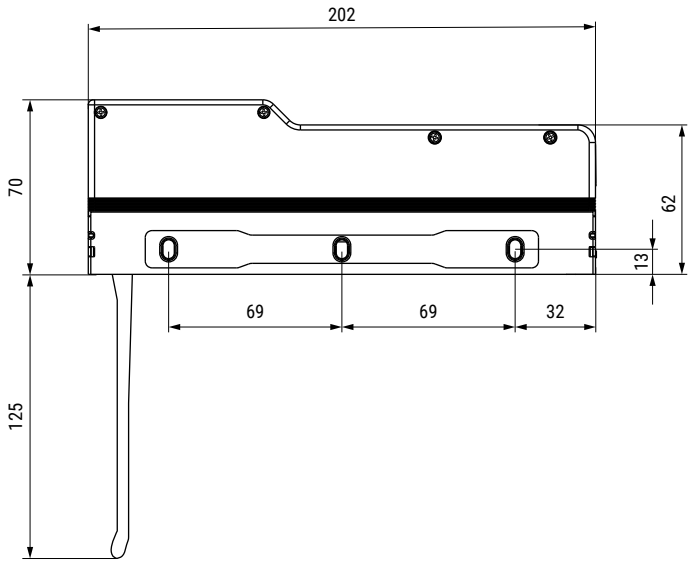

4 3 2 1

F

F

E

E

D

D

C

C