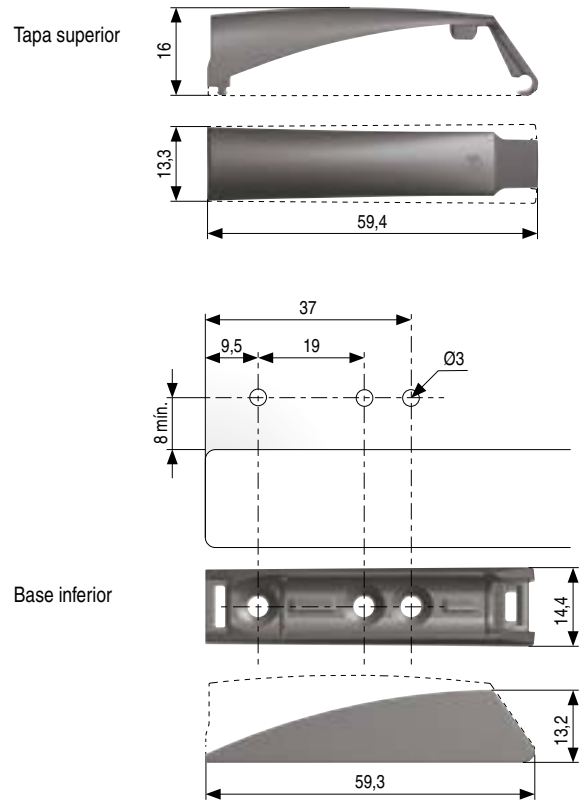

Adaptadores de sobreponer para K PUSH TECH 20 Para versión media L20mm.

- 1 juego está compuesto de: 1 base inferior + 1 tapa superior.
- Códigos con letra **V** se suministran bajo pedido.

CÓDIGO	Descripción	Material	Acabado	
504.305	base inferior + tapa superior	plástico	gris	100 juegos
504.306	base inferior + tapa superior	plástico	antracita	100 juegos
504.307V	base inferior + tapa superior	plástico	blanco	100 juegos

Adaptadores de sobreponer para K PUSH TECH 37 Para versión larga L37mm.

- 1 juego está compuesto de: 1 base inferior + 1 tapa superior.
- Códigos con letra **V** se suministran bajo pedido.

CÓDIGO	Descripción	Material	Acabado	
504.315	base inferior + tapa superior	plástico	gris	100 juegos
504.316	base inferior + tapa superior	plástico	antracita	100 juegos
504.317	base inferior + tapa superior	plástico	blanco	100 juegos