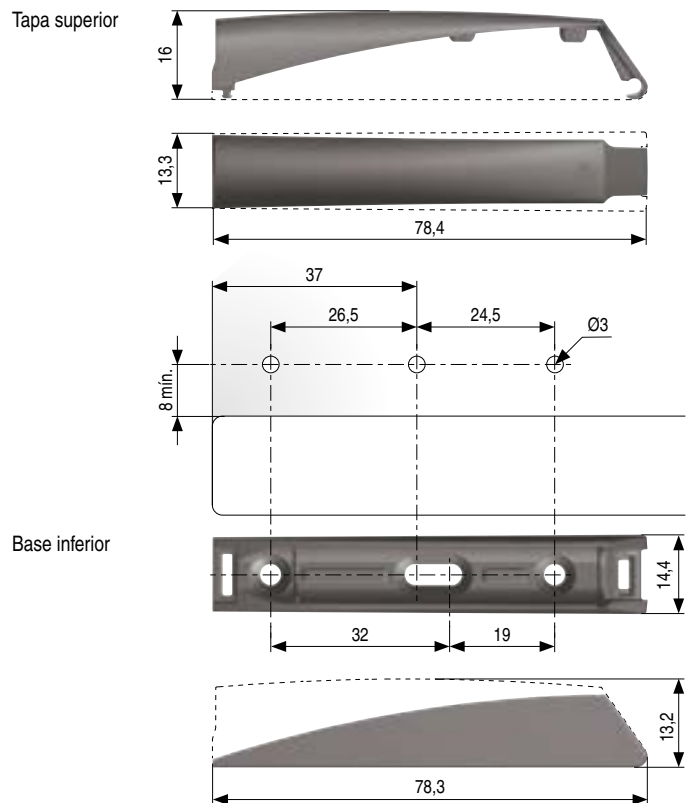

Adaptadores de sobreponer para K PUSH TECH 20 Para versión media L20mm.

- 1 juego está compuesto de: 1 base inferior + 1 tapa superior.
- Códigos con letra **V** se suministran bajo pedido.

CÓDIGO	Descripción	Material	Acabado	
504.305	base inferior + tapa superior	plástico	gris	100 juegos
504.306	base inferior + tapa superior	plástico	antracita	100 juegos
504.307V	base inferior + tapa superior	plástico	blanco	100 juegos

Adaptadores de sobreponer para K PUSH TECH 37 Para versión larga L37mm.

- 1 juego está compuesto de: 1 base inferior + 1 tapa superior.
- Códigos con letra **V** se suministran bajo pedido.

CÓDIGO	Descripción	Material	Acabado	
504.315	base inferior + tapa superior	plástico	gris	100 juegos
504.316	base inferior + tapa superior	plástico	antracita	100 juegos
504.317	base inferior + tapa superior	plástico	blanco	100 juegos