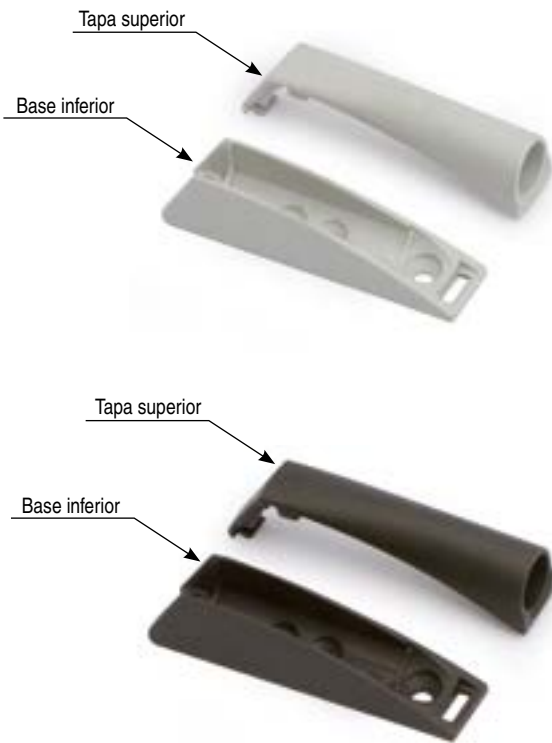

Adaptadores de sobreponer para K PUSH TECH 20 Para versión media L20mm.

- 1 juego está compuesto de: 1 base inferior + 1 tapa superior.
- Códigos con letra **V** se suministran bajo pedido.

CÓDIGO	Descripción	Material	Acabado	
504.305	base inferior + tapa superior	plástico	gris	100 juegos
504.306	base inferior + tapa superior	plástico	antracita	100 juegos
504.307V	base inferior + tapa superior	plástico	blanco	100 juegos

Adaptadores de sobreponer para K PUSH TECH 37 Para versión larga L37mm.

- 1 juego está compuesto de: 1 base inferior + 1 tapa superior.
- Códigos con letra **V** se suministran bajo pedido.

CÓDIGO	Descripción	Material	Acabado	
504.315	base inferior + tapa superior	plástico	gris	100 juegos
504.316	base inferior + tapa superior	plástico	antracita	100 juegos
504.317	base inferior + tapa superior	plástico	blanco	100 juegos