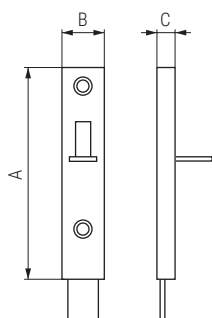

## SAGRA Pasador armario

LATON  
BRASS

STOCK HASTA FIN DE EXISTENCIAS  
ACTUALIZADO EL DÍA 01/12/2022

CÓDIGO	A	Material	Acabado	
415.95	50	latón	natural	24
415.96	60	latón	natural	24
415.65	70	latón	natural	24
415.66	80	latón	natural	24
415.67	100	latón	natural	24

## ALBA Pasador armario

ACTUALIZADO EL DÍA 01/12/2022  
• Con placa tope incluida.

CÓDIGO		A	B	C	Material	
niquelado	latonado					
 3.341	3.141	60	14	6	hierro	50
 3.342	3.142	70	14	6	hierro	50
 3.343	3.143	80	14	6	hierro	50
 3.344	3.144	100	14	6	hierro	50

## TOPU Placa tope con punta

CÓDIGO	Material	Acabado	
415.9	hierro	bicromatado	500