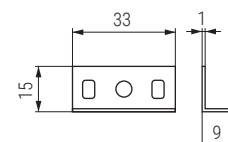

SOGO Escuadra tope

CÓDIGO	Material	Acabado	
415.28	hierro	zincado	500