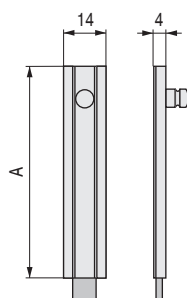

## SAGRA Pasador armario

LATON  
BRASS

STOCK HASTA FIN DE EXISTENCIAS  
ACTUALIZADO EL DÍA 01/12/2022

CÓDIGO	A	Material	Acabado	
415.95	50	latón	natural	24
415.96	60	latón	natural	24
415.65	70	latón	natural	24
415.66	80	latón	natural	24
415.67	100	latón	natural	24

## ALBA Pasador armario

ACTUALIZADO EL DÍA 01/12/2022  
• Con placa tope incluida.

CÓDIGO		A	B	C	Material	
niquelado	latonado					
 3.341	3.141	60	14	6	hierro	50
 3.342	3.142	70	14	6	hierro	50
 3.343	3.143	80	14	6	hierro	50
 3.344	3.144	100	14	6	hierro	50

## TOPU Placa tope con punta

CÓDIGO	Material	Acabado	
415.9	hierro	bicromatado	500

## SOGO Escuadra tope

CÓDIGO	Material	Acabado	
415.28	hierro	zincado	500