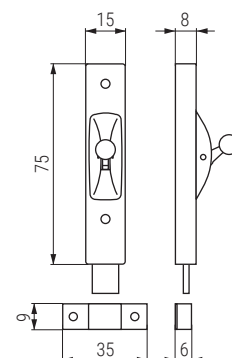

LUA Pasador automático

CÓDIGO	Material	Acabado	
3.295	hierro	niquelado	50
3.159	hierro	natural	50

TOPU Placa tope con punta

CÓDIGO	Material	Acabado	
415.9	hierro	bicromatado	500

SOGO Escuadra tope

CÓDIGO	Material	Acabado	
415.28	hierro	zincado	500