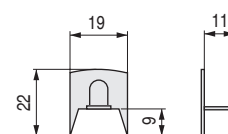

## ALBA Pasador armario

ACTUALIZADO EL DÍA 01/12/2022  
• Con placa tope incluida.

CÓDIGO		A	B	C	Material	
niquelado	latonado					
 3.341	3.141	60	14	6	hierro	50
 3.342	3.142	70	14	6	hierro	50
 3.343	3.143	80	14	6	hierro	50
 3.344	3.144	100	14	6	hierro	50

## TOPU Placa tope con punta

CÓDIGO	Material	Acabado	
415.9	hierro	bicromatado	500