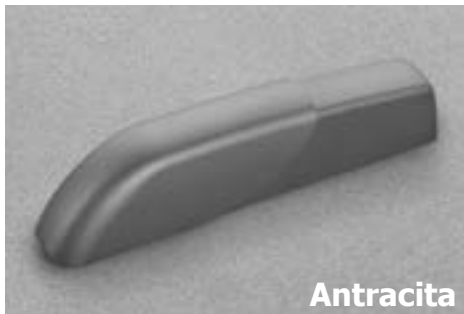

PACTA Sistema para apertura de puertas descendentes **APERTURA AMORTIGUADA o PUSH**

PACTA Tapas embellecedoras

• Códigos con **V**, pedir por encargo.

CÓDIGO	Material	Acabado	
30.845	plástico	blanco	1 kit

CÓDIGO	Material	Acabado	
30.847 V	plástico	acero inox	1 kit

• Códigos con **V**, pedir por encargo.

CÓDIGO	Material	Acabado	
30.846	plástico	gris	1 kit

CÓDIGO	Material	Acabado	
30.850 V	plástico	champán	1 kit

• Códigos con **V**, pedir por encargo.

CÓDIGO	Material	Acabado	
30.848	plástico	antracita	1 kit

CÓDIGO	Material	Acabado	
30.849 V	plástico	negro brillo	1 kit

Dimensiones