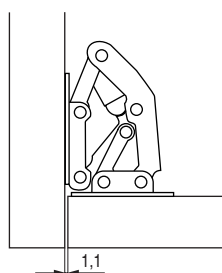

Su montaje es muy sencillo ya que solo hay que atornillarla directamente al lateral y a la puerta. Válida para puerta exterior o interior. Recomendable para aficionados al bricolaje.

- Angulo de apertura 90°
- Posibilidad de ajuste lateral y de profundidad a través de agujeros ovalados.
- Grosor de la puerta desde 16mm.
- Grosor del panel lateral desde 16 a 20mm. A partir de 20mm es preciso biselar al centro 3mm.

Valido tambien para la apertura de brazos de sofa.  
Aconsejable hacer pruebas tecnicas.

**Puerta solapada**

**Puerta interna**

**CÓDIGO**

3.97

**Material**

zamak-hierro

**Acabado**