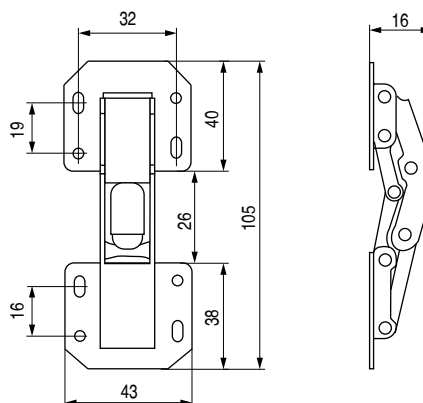

Su montaje es muy sencillo ya que solo hay que atornillarla directamente al lateral y a la puerta. Válida para puerta exterior o interior. Recomendable para aficionados al bricolaje.

- Angulo de apertura 90°
- Posibilidad de ajuste lateral y de profundidad a través de agujeros ovalados.
- Grosor de la puerta desde 16mm.
- Grosor del panel lateral desde 16 a 20mm. A partir de 20mm es preciso biselar al centro 3mm.

Valido tambien para la apertura de brazos de sofa.  
Aconsejable hacer pruebas tecnicas.

**Puerta solapada**

**Puerta interna**

**CÓDIGO**

3.97

**Material**

zamak-hierro

**Acabado**