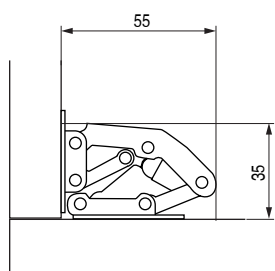

Puerta solapada

Puerta interna