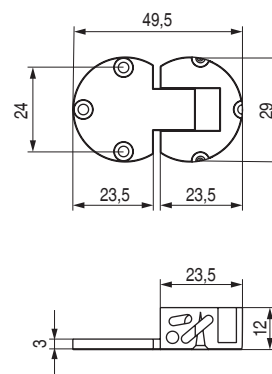

MELA Bisagra para puertas abatibles y tapas de mesa
 Ángulo de apertura 180°

NUEVO
 EN
 CATALOGO

ALK®

CÓDIGO

Material

Acabado

48.32

zamak