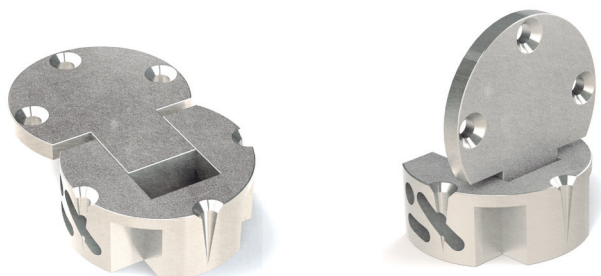

MELA Bisagra para puertas abatibles y tapas de mesa
 Ángulo de apertura 180°

NUEVO
 EN
 CATALOGO

ALK®

CÓDIGO

Material

Acabado

48.32

zamak

níquel

50