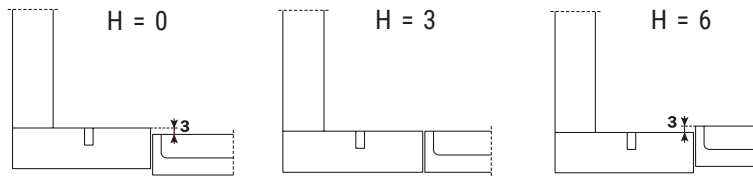

SILENTIA+ Bisagra S700 decelerante Ø35 Apertura 110° **CONTRACODO ESPECIAL TITANIO**
 Profundidad de la cazoleta 13,5mm.

**PARA PUERTAS DE ESPESOR
 MÍNIMO 16mm.**

Posibilidad de taladro de la puerta "K" desde 3 hasta 6mm.
 Adaptable a todas las bases tradicionales Serie 200 y a todas las bases DOMI de enganche rápido.

- E mín.:**
- Para bases Serie 200 = 61mm.
 - Para bases DOMI = 70mm.
 - Para bases DOMI con excéntrica posterior = 74mm.

* A = 1 K = 3

NUEVO EN CATALOGO

CONTRACODO BRAZO LARGO

Cierre Amortiguado

C7B6NE6AC
 30.389
Silentia+

150

SILENTIA+ es una bisagra con efecto decelerante. Sistema de **CIERRE AMORTIGUADO** de dos pistones con aceite de silicona, **REGULABLE** e integrado en la cazoleta. Su vanguardista selector permite regular la fuerza amortiguadora. Es técnicamente revolucionaria. No altera el diseño del mueble y le aporta un valor añadido tanto a nivel funcional como estético.