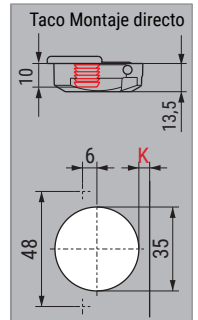

SILENTIA+ Bisagra S700 decelerante Ø35 Apertura 110° **CONTRACODO ESPECIAL TITANIO**
 Profundidad de la cazoleta 13,5mm.

**PARA PUERTAS DE ESPESOR
 MÍNIMO 16mm.**

Posibilidad de taladro de la puerta "K" desde 3 hasta 6mm.
 Adaptable a todas las bases tradicionales Serie 200 y a todas las bases DOMI de enganche rápido.

- E mín.:**
- Para bases Serie 200 = 61mm.
 - Para bases DOMI = 70mm.
 - Para bases DOMI con excéntrica posterior = 74mm.

* A = 1 K = 3

NUEVO EN CATALOGO

CONTRACODO BRAZO LARGO

Cierre Amortiguado

C7B6NE6AC
 30.389
Silentia+