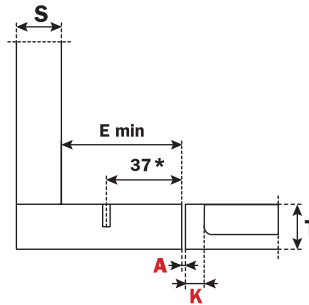

SILENTIA+ Bisagra S700 decelerante Ø35 Apertura 110° **CONTRACODO ESPECIAL TITANIO**
 Profundidad de la cazoleta 13,5mm.

**PARA PUERTAS DE ESPESOR
 MÍNIMO 16mm.**

Posibilidad de taladro de la puerta "K" desde 3 hasta 6mm.
 Adaptable a todas las bases tradicionales Serie 200 y a todas las bases DOMI de enganche rápido.

- E mín.:**
- Para bases Serie 200 = 61mm.
 - Para bases DOMI = 70mm.
 - Para bases DOMI con excéntrica posterior = 74mm.

* A = 1 K = 3

NUEVO EN CATALOGO

CONTRACODO BRAZO LARGO

Cierre Amortiguado

C7B6NE6AC
 30.389
Silentia+

150

SILENTIA+ es una bisagra con efecto decelerante. Sistema de **CIERRE AMORTIGUADO** de dos pistones con aceite de silicona, **REGULABLE** e integrado en la cazoleta. Su vanguardista selector permite regular la fuerza amortiguadora. Es técnicamente revolucionaria. No altera el diseño del mueble y le aporta un valor añadido tanto a nivel funcional como estético.