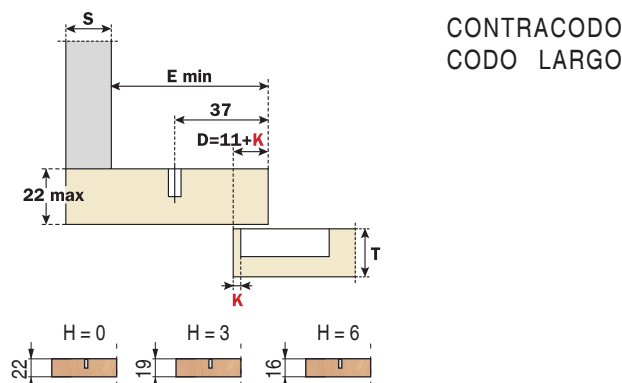

C2A6N99AM
30.157

150