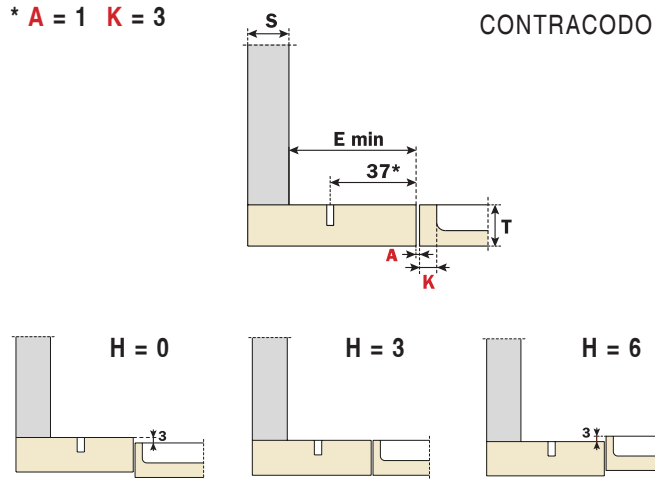

Bisagra S200 Ø35 Apertura 94° **CONTRACODO** y **CONTRACODO BRAZO CORTO**

**Contracodo:** adecuada para puertas con ángulo inverso, rincón

**Contracodo brazo corto:** adecuada para pequeños espacios

Profundidad de la cazoleta 11mm.

**Bisagra CONTRACODO, E mínimo:**

Para bases TRADICIONALES = 61mm.

Para bases DOMI BAV = 70mm.

Para bases DOMI BAP y BAR con excéntrica posterior = 74mm.

**Bisagra CONTRACODO BRAZO CORTO:**

Adaptable a todas las bases tradicionales Serie 200 con taladro 28x32mm.

No idóneas para bases DOMI de enganche rápido.

Posibilidad de taladro de la puerta "K" desde 3 hasta 8mm.

C2ABN99AC  
30.156

C2AVN99AC  
30.130  
PUSH

150

150

Posibilidad de taladro de la puerta "K" desde 3 hasta 9mm.

C2ABN99  
30.199

C2AVN99  
30.131  
PUSH

150

150

Bisagra S200 Ø35 Apertura 110° **CONTRACODO CODO LARGO**

Ideal para medianos y grandes espacios. Profundidad de la cazoleta 11mm.

Posibilidad de taladro de la puerta "K" desde 3 hasta 6mm.