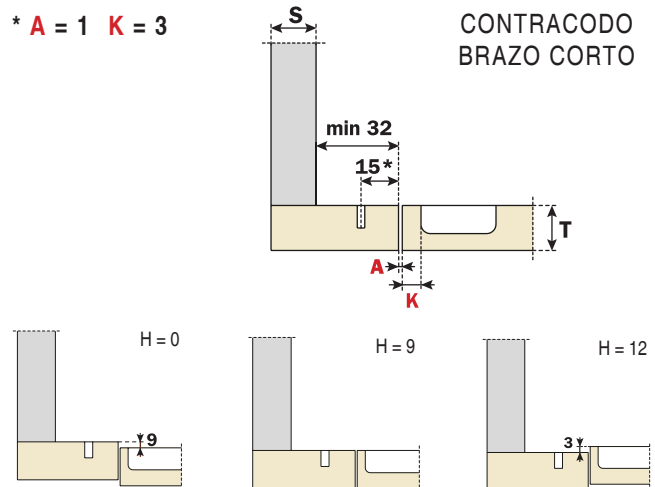

Bisagra S200 Ø35 Apertura 94° **CONTRACODO** y **CONTRACODO BRAZO CORTO**

**Contracodo:** adecuada para puertas con ángulo inverso, rincón

**Contracodo brazo corto:** adecuada para pequeños espacios

Profundidad de la cazoleta 11mm.

No idóneas para bases DOMI de enganche rápido.

Posibilidad de taladro de la puerta "K" desde 3 hasta 8mm.

C2ABN99AC  
30.156

C2AVN99AC  
30.130  
PUSH

150

150

Posibilidad de taladro de la puerta "K" desde 3 hasta 9mm.

C2ABN99  
30.199

C2AVN99  
30.131  
PUSH

150

150

Bisagra S200 Ø35 Apertura 110° **CONTRACODO CODO LARGO**

Ideal para medianos y grandes espacios. Profundidad de la cazoleta 11mm.

Posibilidad de taladro de la puerta "K" desde 3 hasta 6mm.

Adaptable a todas las bases tradicionales Serie 200 y a todas las bases

DOMI de enganche rápido.

**E mínimo:**

Para bases Tradicionales = 61mm.

Para bases DOMI BAV = 70mm.

Para bases DOMI BAP y BAR con excéntrica posterior = 74mm.