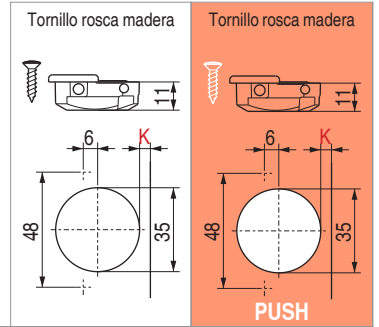

Bisagra S200 Ø35 Apertura 94° **CONTRACODO** y **CONTRACODO BRAZO CORTO**

**Contracodo:** adecuada para puertas con ángulo inverso, rincón

**Contracodo brazo corto:** adecuada para pequeños espacios

Profundidad de la cazoleta 11mm.

**Bisagra CONTRACODO, E mínimo:**

Para bases TRADICIONALES = 61mm.

Para bases DOMI BAV = 70mm.

Para bases DOMI BAP y BAR con excéntrica posterior = 74mm.

**Bisagra CONTRACODO BRAZO CORTO:**

Adaptable a todas las bases tradicionales Serie 200 con taladro 28x32mm.

No idóneas para bases DOMI de enganche rápido.

Posibilidad de taladro de la puerta "K" desde 3 hasta 8mm.

C2ABN99AC  
30.156

C2AVN99AC  
30.130  
PUSH

150

150

Posibilidad de taladro de la puerta "K" desde 3 hasta 9mm.

C2ABN99  
30.199

C2AVN99  
30.131  
PUSH

150

150

Bisagra S200 Ø35 Apertura 110° **CONTRACODO CODO LARGO**

Ideal para medianos y grandes espacios. Profundidad de la cazoleta 11mm.

Posibilidad de taladro de la puerta "K" desde 3 hasta 6mm.