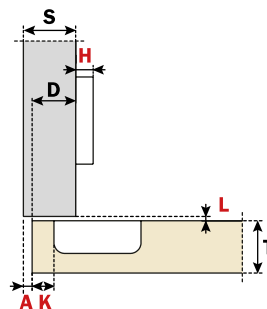

Bisagra S200 Ø35 Apertura 94° **ESPECIAL FRIGORÍFICO**
 Adecuadas para integrar el frigorífico en un mueble de armario
 Profundidad de la cazoleta 11mm.

SALICE

Posibilidad de taladro de la puerta "K" desde 3 hasta 9mm.
 Adaptable a todas las bases tradicionales Serie 200
No idóneas para bases DOMI de enganche rápido.

$$H = 13 + K - (D)$$

**ESPECIAL
FRIGORÍFICO**

 C2ABF99
 30.158

150

Especial para frigoríficos integrados