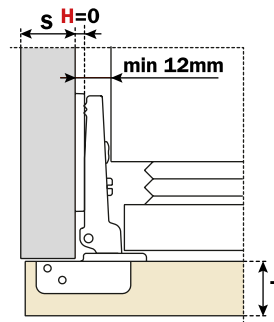

Bisagra S200 Ø35 Apertura 94° **ESPECIAL FRIGORÍFICO**
 Adecuadas para integrar el frigorífico en un mueble de armario
 Profundidad de la cazoleta 11mm.

SALICE

Posibilidad de taladro de la puerta "K" desde 3 hasta 9mm.
 Adaptable a todas las bases tradicionales Serie 200
No idóneas para bases DOMI de enganche rápido.

$$H = 13 + K - (D)$$

**ESPECIAL
FRIGORÍFICO**

 C2ABF99
 30.158

150

Especial para frigoríficos integrados