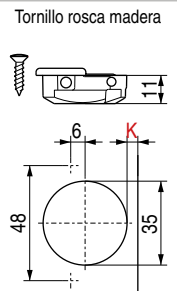

Bisagra S200 Ø35 Apertura 94° **ESPECIAL FRIGORÍFICO**
 Adecuadas para integrar el frigorífico en un mueble de armario
 Profundidad de la cazoleta 11mm.

SALICE

Posibilidad de taladro de la puerta "K" desde 3 hasta 9mm.
 Adaptable a todas las bases tradicionales Serie 200
No idóneas para bases DOMI de enganche rápido.