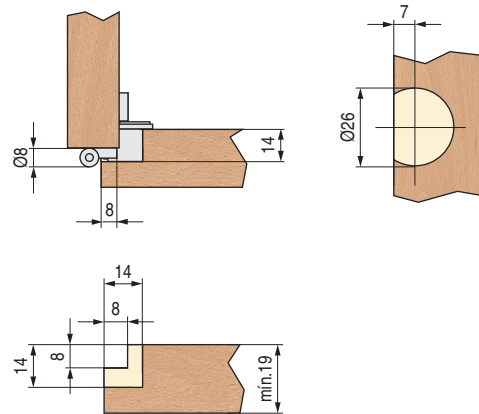

**DAVE 14** Bisagras de estilo con remate Ø26. **Regulable**  
Profundidad de la cazoleta 14mm.

**STOCK HASTA FIN DE EXISTENCIAS**  
**ACTUALIZADO EL DÍA 04/1/2021**

- Regulación en el brazo con llave allen de 3mm.
- Se recomienda hacer pruebas técnicas.
- Otros acabados, consultar.

CÓDIGO	Material	Acabado	
125.25	zamak	oro viejo	300
125.26	zamak	plata vieja	300

**LUKE 19** Bisagra de estilo sin remate Ø26. **Regulable**  
Profundidad de la cazoleta 19mm.

**ACTUALIZADO EL DÍA 04/1/2021**

- Regulación en el brazo con llave allen de 3mm.
- Se recomienda hacer pruebas técnicas.

CÓDIGO	Material	Acabado	
125.21	zamak	oro viejo	300
125.20	zamak	níquel	300

**LUKE 14** Bisagra de estilo sin remate Ø26. **Regulable**  
Profundidad de la cazoleta 14mm.

- Regulación en el brazo con llave allen de 3mm.
- Se recomienda hacer pruebas técnicas.

CÓDIGO	Material	Acabado	
125.23	zamak	oro viejo	350
125.27	zamak	níquel	350