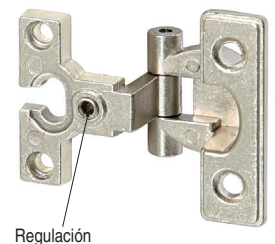

**DAVE 14** Bisagras de estilo con remate Ø26. **Regulable**  
Profundidad de la cazoleta 14mm.

**STOCK HASTA FIN DE EXISTENCIAS**  
**ACTUALIZADO EL DÍA 04/1/2021**

- Regulación en el brazo con llave allen de 3mm.
- Se recomienda hacer pruebas técnicas.
- Otros acabados, consultar.

CÓDIGO	Material	Acabado	
125.25	zamak	oro viejo	300
125.26	zamak	plata vieja	300

**LUKE 19** Bisagra de estilo sin remate Ø26. **Regulable**  
Profundidad de la cazoleta 19mm.

**ACTUALIZADO EL DÍA 04/1/2021**

- Regulación en el brazo con llave allen de 3mm.
- Se recomienda hacer pruebas técnicas.

CÓDIGO	Material	Acabado	
125.21	zamak	oro viejo	300
125.20	zamak	níquel	300

**LUKE 14** Bisagra de estilo sin remate Ø26. **Regulable**  
Profundidad de la cazoleta 14mm.

- Regulación en el brazo con llave allen de 3mm.
- Se recomienda hacer pruebas técnicas.

CÓDIGO	Material	Acabado	
125.23	zamak	oro viejo	350
125.27	zamak	níquel	350