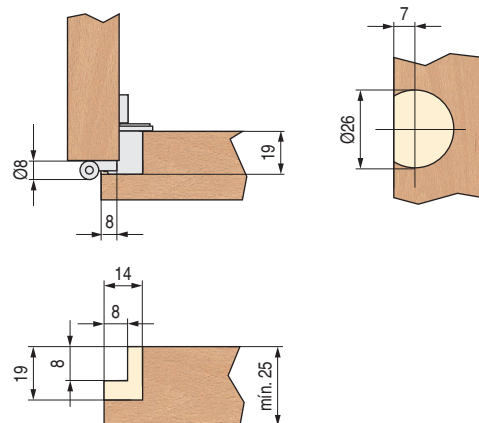

**DAVE 14** Bisagras de estilo con remate Ø26. **Regulable**  
Profundidad de la cazoleta 14mm.

**STOCK HASTA FIN DE EXISTENCIAS**  
**ACTUALIZADO EL DÍA 04/1/2021**

- Regulación en el brazo con llave allen de 3mm.
- Se recomienda hacer pruebas técnicas.
- Otros acabados, consultar.

CÓDIGO	Material	Acabado	
125.25	zamak	oro viejo	300
125.26	zamak	plata vieja	300

**LUKE 19** Bisagra de estilo sin remate Ø26. **Regulable**  
Profundidad de la cazoleta 19mm.

**ACTUALIZADO EL DÍA 04/1/2021**

- Regulación en el brazo con llave allen de 3mm.
- Se recomienda hacer pruebas técnicas.

CÓDIGO	Material	Acabado	
125.21	zamak	oro viejo	300
125.20	zamak	níquel	300

**LUKE 14** Bisagra de estilo sin remate Ø26. **Regulable**  
Profundidad de la cazoleta 14mm.

- Regulación en el brazo con llave allen de 3mm.
- Se recomienda hacer pruebas técnicas.

CÓDIGO	Material	Acabado	
125.23	zamak	oro viejo	350
125.27	zamak	níquel	350