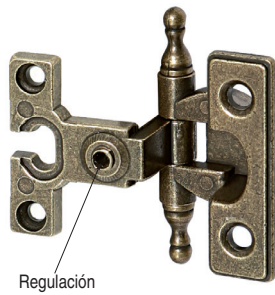

**DAVE 14** Bisagras de estilo con remate Ø26. **Regulable**  
Profundidad de la cazoleta 14mm.

**STOCK HASTA FIN DE EXISTENCIAS**  
**ACTUALIZADO EL DÍA 04/1/2021**

- Regulación en el brazo con llave allen de 3mm.
- Se recomienda hacer pruebas técnicas.
- Otros acabados, consultar.

CÓDIGO	Material	Acabado	
125.25	zamak	oro viejo	300
125.26	zamak	plata vieja	300

**LUKE 19** Bisagra de estilo sin remate Ø26. **Regulable**  
Profundidad de la cazoleta 19mm.

**ACTUALIZADO EL DÍA 04/1/2021**

- Regulación en el brazo con llave allen de 3mm.
- Se recomienda hacer pruebas técnicas.

CÓDIGO	Material	Acabado	
125.21	zamak	oro viejo	300
125.20	zamak	níquel	300

**LUKE 14** Bisagra de estilo sin remate Ø26. **Regulable**  
Profundidad de la cazoleta 14mm.

- Regulación en el brazo con llave allen de 3mm.
- Se recomienda hacer pruebas técnicas.

CÓDIGO	Material	Acabado	
125.23	zamak	oro viejo	350
125.27	zamak	níquel	350