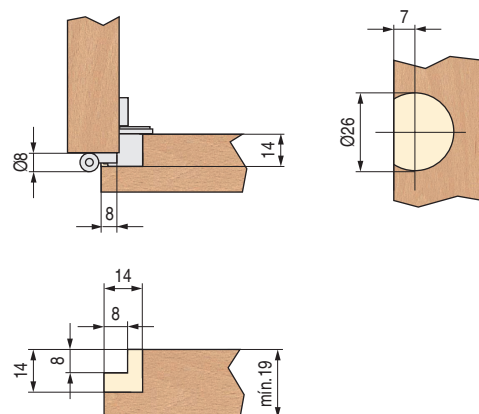

**DAVE 14** Bisagras de estilo con remate Ø26. **Regulable**  
Profundidad de la cazoleta 14mm.

**STOCK HASTA FIN DE EXISTENCIAS**  
**ACTUALIZADO EL DÍA 04/1/2021**

- Regulación en el brazo con llave allen de 3mm.
- Se recomienda hacer pruebas técnicas.
- Otros acabados, consultar.

CÓDIGO	Material	Acabado	
125.25	zamak	oro viejo	300
125.26	zamak	plata vieja	300

**LUKE 19** Bisagra de estilo sin remate Ø26. **Regulable**  
Profundidad de la cazoleta 19mm.

**ACTUALIZADO EL DÍA 04/1/2021**

- Regulación en el brazo con llave allen de 3mm.
- Se recomienda hacer pruebas técnicas.

CÓDIGO	Material	Acabado	
125.21	zamak	oro viejo	300
125.20	zamak	níquel	300

**LUKE 14** Bisagra de estilo sin remate Ø26. **Regulable**  
Profundidad de la cazoleta 14mm.

- Regulación en el brazo con llave allen de 3mm.
- Se recomienda hacer pruebas técnicas.

CÓDIGO	Material	Acabado	
125.23	zamak	oro viejo	350
125.27	zamak	níquel	350