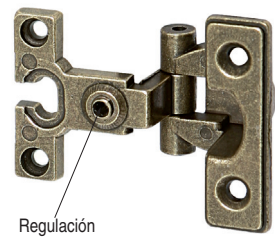

**DAVE 14** Bisagras de estilo con remate Ø26. **Regulable**  
Profundidad de la cazoleta 14mm.

**STOCK HASTA FIN DE EXISTENCIAS**  
**ACTUALIZADO EL DÍA 04/1/2021**

- Regulación en el brazo con llave allen de 3mm.
- Se recomienda hacer pruebas técnicas.
- Otros acabados, consultar.

CÓDIGO	Material	Acabado	
125.25	zamak	oro viejo	300
125.26	zamak	plata vieja	300

**LUKE 19** Bisagra de estilo sin remate Ø26. **Regulable**  
Profundidad de la cazoleta 19mm.

**ACTUALIZADO EL DÍA 04/1/2021**

- Regulación en el brazo con llave allen de 3mm.
- Se recomienda hacer pruebas técnicas.

CÓDIGO	Material	Acabado	
125.21	zamak	oro viejo	300
125.20	zamak	níquel	300

**LUKE 14** Bisagra de estilo sin remate Ø26. **Regulable**  
Profundidad de la cazoleta 14mm.

- Regulación en el brazo con llave allen de 3mm.
- Se recomienda hacer pruebas técnicas.

CÓDIGO	Material	Acabado	
125.23	zamak	oro viejo	350
125.27	zamak	níquel	350