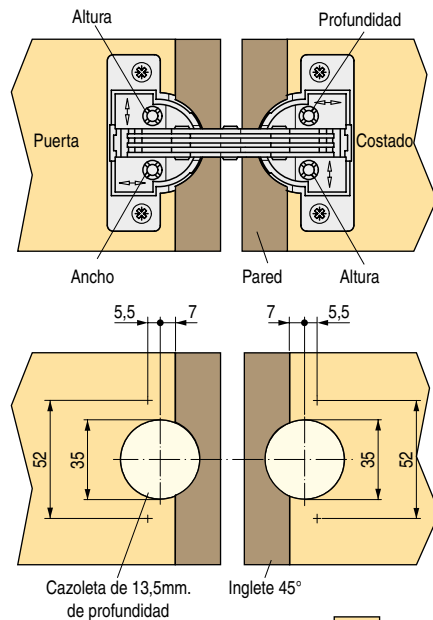

VITRA Bisagras de estilo con remate Regulable

| CÓDIGO | Material | Acabado |  |
|----------|----------|-----------|---|
| 9030.31 | zamak | oro viejo | 500 |
| 9030.116 | zamak | níquel | 500 |

OCEAN Bisagra de estilo sin remate Regulable

INSIGNIA Bisagra inglete 120°

- Inglete de 45°.
- Ajuste en altura de 3mm., ajuste en ancho y profundidad 1,5mm.
- Grosor de la puerta 16 a 22mm.
- Grosor de pared lateral 16 a 20mm., a partir de 20mm. es preciso biselar el canto 3mm.