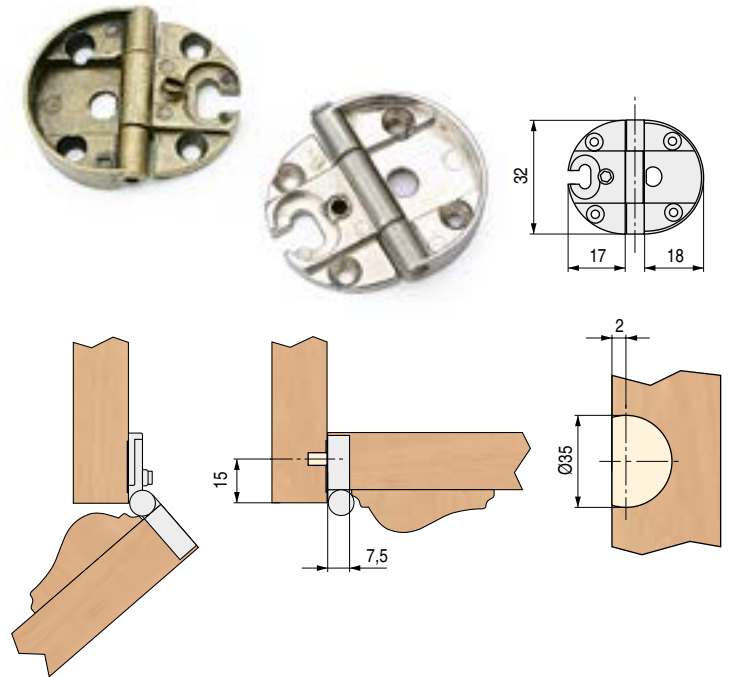

VITRA Bisagras de estilo con remate Regulable

| CÓDIGO | Material | Acabado |  |
|----------|----------|-----------|---|
| 9030.31 | zamak | oro viejo | 500 |
| 9030.116 | zamak | níquel | 500 |

OCEAN Bisagra de estilo sin remate Regulable

| CÓDIGO | Material | Acabado |  |
|----------|----------|-----------------|---|
| 9030.153 | zamak | oro viejo | 500 |
| 9030.127 | zamak | níquel | 500 |
| 9030.195 | zamak | chromo RAL 9006 | 500 |

INSIGNIA Bisagra inglete 120°

- Inglete de 45°.
- Ajuste en altura de 3mm., ajuste en ancho y profundidad 1,5mm.
- Grosor de la puerta 16 a 22mm.
- Grosor de pared lateral 16 a 20mm., a partir de 20mm. es preciso biselar el canto 3mm.

| CÓDIGO | Material | Acabado |  |
|----------|--------------|---------|---|
| 1210.128 | zamak-hierro | níquel | 200 |