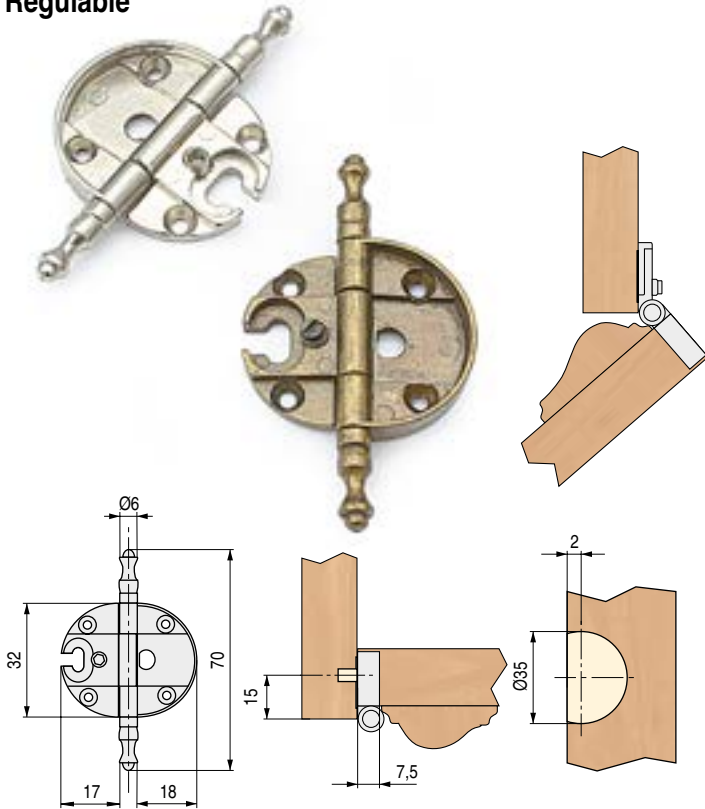

VITRA Bisagras de estilo con remate Regulable

| CÓDIGO | Material | Acabado |  |
|----------|----------|-----------|---|
| 9030.31 | zamak | oro viejo | 500 |
| 9030.116 | zamak | níquel | 500 |

OCEAN Bisagra de estilo sin remate Regulable

| CÓDIGO | Material | Acabado |  |
|----------|----------|-----------------|---|
| 9030.153 | zamak | oro viejo | 500 |
| 9030.127 | zamak | níquel | 500 |
| 9030.195 | zamak | chromo RAL 9006 | 500 |

INSIGNIA Bisagra inglete 120°

- Inglete de 45°.
- Ajuste en altura de 3mm., ajuste en ancho y profundidad 1,5mm.
- Grosor de la puerta 16 a 22mm.
- Grosor de pared lateral 16 a 20mm., a partir de 20mm. es preciso biselar el canto 3mm.

| CÓDIGO | Material | Acabado |  |
|----------|--------------|---------|---|
| 1210.128 | zamak-hierro | níquel | 200 |