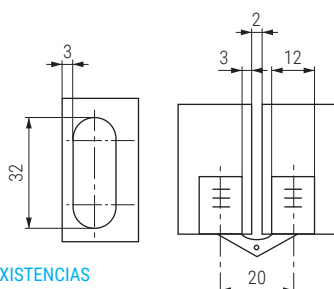

DUOTON Bisagra de mesa invisible Redonda

LATON
BRASS

Tornillos de expansión

CÓDIGOS EN ROJO STOCK HASTA FIN DE EXISTENCIAS
ACTUALIZADO EL DÍA 12/04/2023

- Fijación por medio de los 2 tornillos de expansión
- Códigos con la letra V se suministran bajo pedido.

| CÓDIGO | Ø | B | C | D | E | Material | Acabado |  |
|--------|----|------|------|----------|--------|----------|---------|---|
| 1336.4 | 12 | 13,5 | 20 | 3,5 mín. | 3 máx. | latón | níquel | 48 |
| 1336.5 | 14 | 15,5 | 23 | 3 mín. | 3 máx. | latón | níquel | 24 |
| 1336.6 | 16 | 16,5 | 25 | 3 mín. | 3 máx. | latón | níquel | 24 |
| 1367.1 | 10 | 11 | 16,5 | 2,5 mín. | 2 máx. | latón | natural | 48 |
| 1336.3 | 12 | 13,5 | 20 | 3,5 mín. | 3 máx. | latón | natural | 48 |
| 1336.2 | 14 | 15,5 | 23 | 3 mín. | 3 máx. | latón | natural | 24 |
| 1367.2 | 16 | 16,5 | 25 | 3 mín. | 3 máx. | latón | natural | 24 |
| 1367.6 | 18 | 17,5 | 27 | 3 mín. | 3 máx. | latón | natural | 24 |
| 1367.7 | 24 | 25 | 36,5 | 3 mín. | 3 máx. | latón | natural | 10 |

PRIOVA Bisagra de mesa invisible Ovalada de 12x32mm.

Tornillos de expansión

CÓDIGOS EN ROJO STOCK HASTA FIN DE EXISTENCIAS
ACTUALIZADO EL DÍA 12/04/2023

- Fijación por medio de los 4 tornillos de expansión.