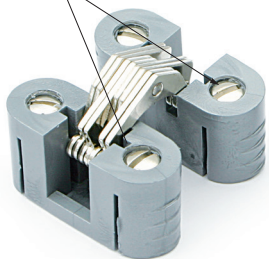

DUOTON Bisagra de mesa invisible Redonda

LATON
BRASS

Tornillos de expansión

CÓDIGOS EN ROJO STOCK HASTA FIN DE EXISTENCIAS
ACTUALIZADO EL DÍA 12/04/2023

- Fijación por medio de los 2 tornillos de expansión
- Códigos con la letra V se suministran bajo pedido.

| CÓDIGO | Ø | B | C | D | E | Material | Acabado |  |
|--------|----|------|------|----------|--------|----------|---------|---|
| 1336.4 | 12 | 13,5 | 20 | 3,5 mín. | 3 máx. | latón | níquel | 48 |
| 1336.5 | 14 | 15,5 | 23 | 3 mín. | 3 máx. | latón | níquel | 24 |
| 1336.6 | 16 | 16,5 | 25 | 3 mín. | 3 máx. | latón | níquel | 24 |
| 1367.1 | 10 | 11 | 16,5 | 2,5 mín. | 2 máx. | latón | natural | 48 |
| 1336.3 | 12 | 13,5 | 20 | 3,5 mín. | 3 máx. | latón | natural | 48 |
| 1336.2 | 14 | 15,5 | 23 | 3 mín. | 3 máx. | latón | natural | 24 |
| 1367.2 | 16 | 16,5 | 25 | 3 mín. | 3 máx. | latón | natural | 24 |
| 1367.6 | 18 | 17,5 | 27 | 3 mín. | 3 máx. | latón | natural | 24 |
| 1367.7 | 24 | 25 | 36,5 | 3 mín. | 3 máx. | latón | natural | 10 |

PRIOVA Bisagra de mesa invisible Ovalada de 12x32mm.

Tornillos de expansión

CÓDIGOS EN ROJO STOCK HASTA FIN DE EXISTENCIAS
ACTUALIZADO EL DÍA 12/04/2023

- Fijación por medio de los 4 tornillos de expansión.