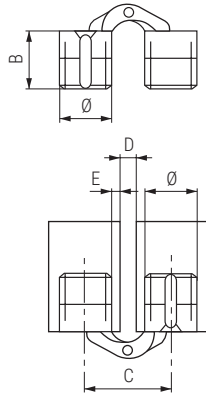

DUOTON Bisagra de mesa invisible Redonda

LATON
BRASS

Tornillos de expansión

CÓDIGOS EN ROJO STOCK HASTA FIN DE EXISTENCIAS
ACTUALIZADO EL DÍA 12/04/2023

- Fijación por medio de los 2 tornillos de expansión
- Códigos con la letra V se suministran bajo pedido.

| CÓDIGO | Ø | B | C | D | E | Material | Acabado |  |
|--------|----|------|------|----------|--------|----------|---------|---|
| 1336.4 | 12 | 13,5 | 20 | 3,5 mín. | 3 máx. | latón | níquel | 48 |
| 1336.5 | 14 | 15,5 | 23 | 3 mín. | 3 máx. | latón | níquel | 24 |
| 1336.6 | 16 | 16,5 | 25 | 3 mín. | 3 máx. | latón | níquel | 24 |
| 1367.1 | 10 | 11 | 16,5 | 2,5 mín. | 2 máx. | latón | natural | 48 |
| 1336.3 | 12 | 13,5 | 20 | 3,5 mín. | 3 máx. | latón | natural | 48 |
| 1336.2 | 14 | 15,5 | 23 | 3 mín. | 3 máx. | latón | natural | 24 |
| 1367.2 | 16 | 16,5 | 25 | 3 mín. | 3 máx. | latón | natural | 24 |
| 1367.6 | 18 | 17,5 | 27 | 3 mín. | 3 máx. | latón | natural | 24 |
| 1367.7 | 24 | 25 | 36,5 | 3 mín. | 3 máx. | latón | natural | 10 |

PRIOVA Bisagra de mesa invisible Ovalada de 12x32mm.

Tornillos de expansión

CÓDIGOS EN ROJO STOCK HASTA FIN DE EXISTENCIAS
ACTUALIZADO EL DÍA 12/04/2023

- Fijación por medio de los 4 tornillos de expansión.

- Se inserta a presión.

| CÓDIGO | Ø | B | C | D | E | Material | Acabado |  |
|--------|----|----|----|----------|----------|----------|---------|--|
| 1351.2 | 12 | 18 | 20 | 3,5 mín. | 2,2 máx. | plástico | beige | 1.500 |
| 1351.1 | 14 | 20 | 23 | 3 mín. | 3 máx. | plástico | beige | 1.000 |
| 1351.4 | 12 | 18 | 20 | 3,5 mín. | 2,2 máx. | plástico | gris | 1.500 |
| 1351.3 | 14 | 20 | 23 | 3 mín. | 3 máx. | plástico | gris | 1.000 |
| 1351.5 | 14 | 20 | 23 | 3 mín. | 3 máx. | plástico | marrón | 1.000 |