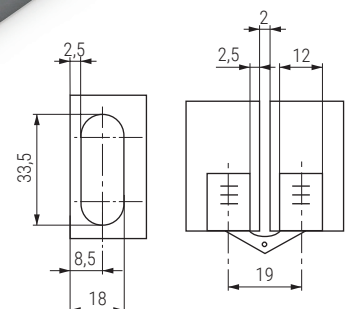

KAPA Bisagra de mesa invisible Ovalada de 12x33,5mm.

CÓDIGO	Material	Acabado	
902.161	plástico	gris	32
902.177	plástico	blanco	32