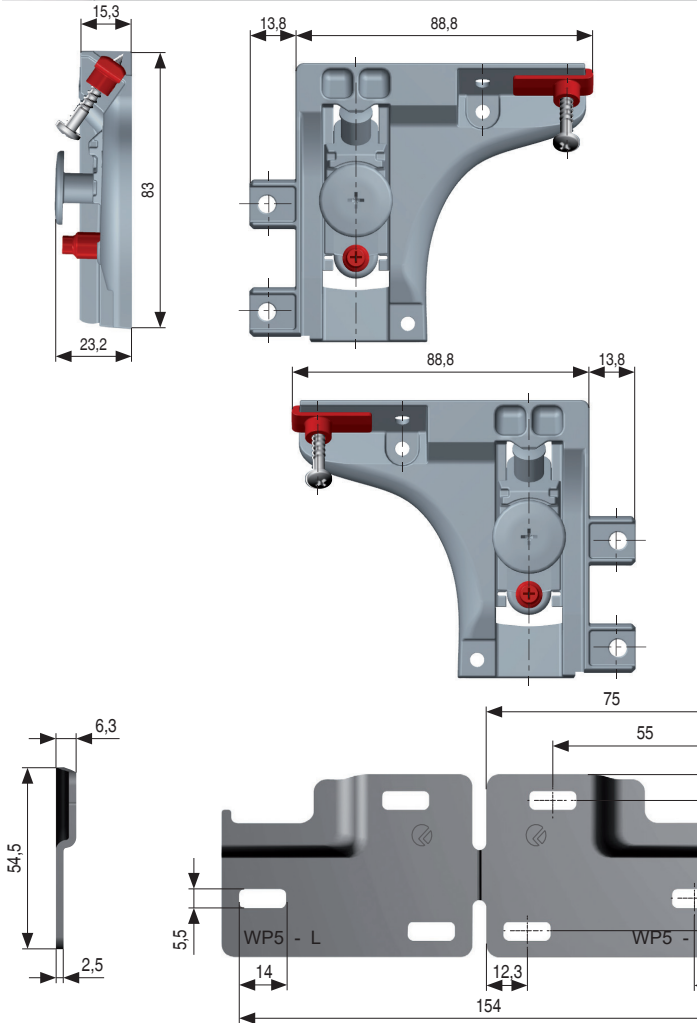

**LIBRA H6** Colgador oculto regulable para **muebles suspendidos muy pesados**  
 Con sistema antidescolgamiento y regulación independiente, vertical y horizontal

**LIBRA H6** es una solución muy resistente y fiable gracias a su cuerpo de acero zincado más grueso y por lo tanto más fuerte. Está provisto de un sistema antidescolgamiento que evita la caída accidental del módulo.

Se instala detrás del panel trasero y queda totalmente oculto. Las tapas embellecedoras son las únicas piezas visibles desde el interior del mueble. Los diferentes agujeros de las placas de fijación facilitan el posicionamiento correcto y posibilitan realizar el ajuste horizontal rápidamente.

**LIBRA H6** permite ajustar el armario vertical y horizontalmente. Los 2 movimientos son 100% **independientes** entre sí, de esta forma se consigue un ajuste más fácil y eficiente. Dichos ajustes y la fijación del perno antidescolgamiento se pueden realizar desde el interior del armario de manera sencilla con un destornillador PZ2.

Sistema de montaje directo al costado por medio de dos pernos semicirculares que se fija con 2 tornillos rosca madera cabeza redonda de 5x60mm. y un tornillo premontado directo al techo del mueble.

Capacidad de carga 240kg. por kit (por módulo). Especialmente indicado para muebles de hogar suspendidos muy pesados. **MODELO PATENTADO.**