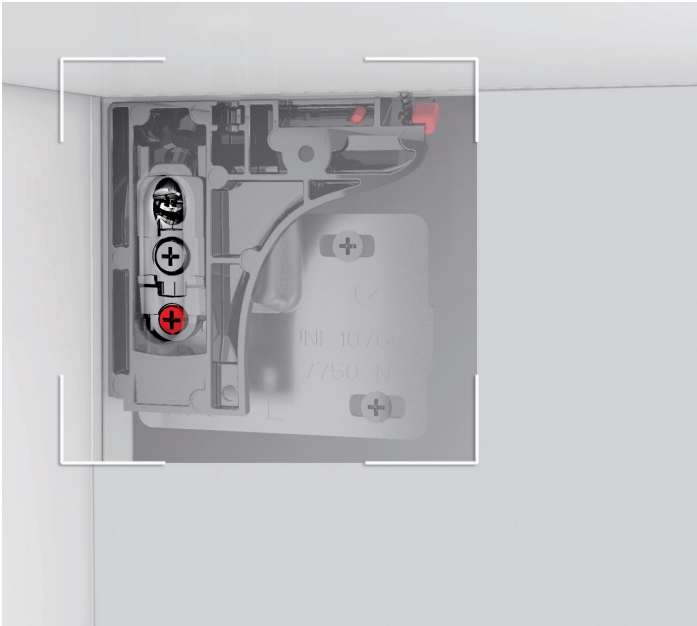

**LIBRA H6** Colgador oculto regulable para **muebles suspendidos muy pesados**  
 Con sistema antidescolgamiento y regulación independiente, vertical y horizontal

**LIBRA H6** es una solución muy resistente y fiable gracias a su cuerpo de acero zincado más grueso y por lo tanto más fuerte. Está provisto de un sistema antidescolgamiento que evita la caída accidental del módulo.

Se instala detrás del panel trasero y queda totalmente oculto. Las tapas embellecedoras son las únicas piezas visibles desde el interior del mueble. Los diferentes agujeros de las placas de fijación facilitan el posicionamiento correcto y posibilitan realizar el ajuste horizontal rápidamente.

**LIBRA H6** permite ajustar el armario vertical y horizontalmente. Los 2 movimientos son 100% **independientes** entre sí, de esta forma se consigue un ajuste más fácil y eficiente. Dichos ajustes y la fijación del perno antidescolgamiento se pueden realizar desde el interior del armario de manera sencilla con un destornillador PZ2.

Sistema de montaje directo al costado por medio de dos pernos semicirculares que se fija con 2 tornillos rosca madera cabeza redonda de 5x60mm. y un tornillo premontado directo al techo del mueble.

Capacidad de carga 240kg. por kit (por módulo). Especialmente indicado para muebles de hogar suspendidos muy pesados. **MODELO PATENTADO.**