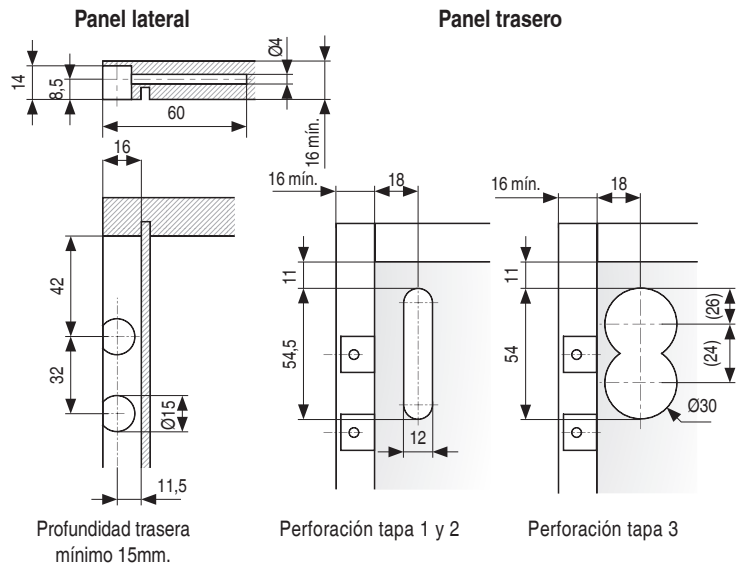

**LIBRA H6** Colgador oculto regulable para **muebles suspendidos muy pesados**  
 Con sistema antidescolgamiento y regulación independiente, vertical y horizontal

**LIBRA H6** es una solución muy resistente y fiable gracias a su cuerpo de acero zincado más grueso y por lo tanto más fuerte. Está provisto de un sistema antidescolgamiento que evita la caída accidental del módulo.

Se instala detrás del panel trasero y queda totalmente oculto. Las tapas embellecedoras son las únicas piezas visibles desde el interior del mueble. Los diferentes agujeros de las placas de fijación facilitan el posicionamiento correcto y posibilitan realizar el ajuste horizontal rápidamente.

**LIBRA H6** permite ajustar el armario vertical y horizontalmente. Los 2 movimientos son 100% **independientes** entre sí, de esta forma se consigue un ajuste más fácil y eficiente. Dichos ajustes y la fijación del perno antidescolgamiento se pueden realizar desde el interior del armario de manera sencilla con un destornillador PZ2.

Sistema de montaje directo al costado por medio de dos pernos semicirculares que se fija con 2 tornillos rosca madera cabeza redonda de 5x60mm. y un tornillo premontado directo al techo del mueble.

Capacidad de carga 240kg. por kit (por módulo). Especialmente indicado para muebles de hogar suspendidos muy pesados. **MODELO PATENTADO.**