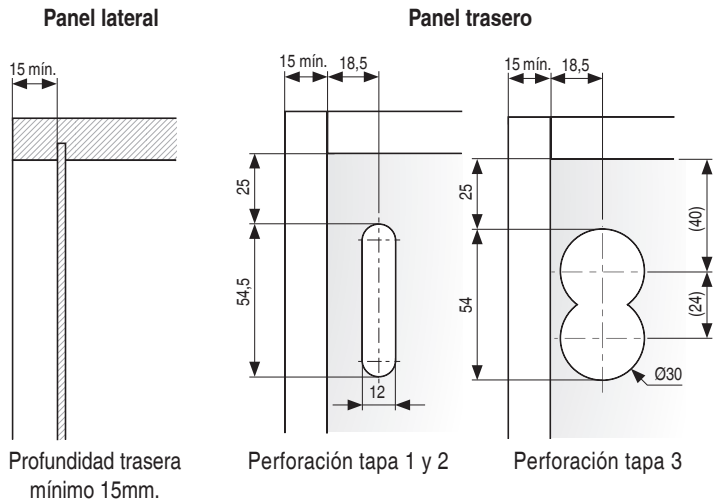

Video montaje