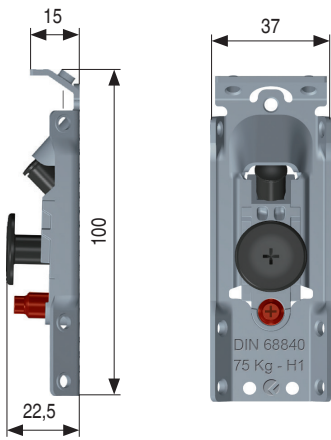

LIBRA H1 Colgador oculto regulable para muebles de cocina y baños
Con sistema antidescolgamiento y regulación independiente, vertical y horizontal

LIBRA H1 es una solución muy resistente y fiable gracias a su cuerpo de acero zincado más grueso y por lo tanto más fuerte. Está provisto de un sistema antidescolgamiento que evita la caída accidental del módulo.

Se instala detrás del panel trasero y queda totalmente oculto. Las tapas embellecedoras son las únicas piezas visibles desde el interior del mueble. Los diferentes agujeros de las placas de fijación facilitan el posicionamiento correcto y posibilitan realizar el ajuste horizontal rápidamente.

LIBRA H1 permite ajustar el armario vertical y horizontalmente. Los 2 movimientos son 100% **independientes** entre sí, de esta forma se consigue un ajuste más fácil y eficiente. Dichos ajustes y la fijación del perno antidescolgamiento se pueden realizar desde el interior del armario de manera sencilla con un destornillador PZ2.

Ofrece la posibilidad de fijar el colgador al techo del módulo (ver imagen inferior) para obtener mayor seguridad y estabilidad. No requiere mecanización previa en el lateral del mueble, por lo que es ideal para las industrias que requieren enviar los muebles con el colgador montado.

Capacidad de carga 150kg. por kit (por módulo).
MODELO PATENTADO.

Video montaje

Tapas embellecedoras
(Opcional)

ACTUALIZADO EL DÍA 01/07/2021

Tapas embellecedoras

CÓDIGO	Descripción	Material	Acabado	
504.225	tapa simple 1	zamak	níquel	100
504.223	tapa simple 2	plástico	gris	100
504.323	tapa simple 3	plástico	blanco	500
504.324	tapa doble 4	plástico	blanco	400
504.322	tapa doble 5	plástico	antracita	400
504.224	tapa doble 6	plástico	gris	100