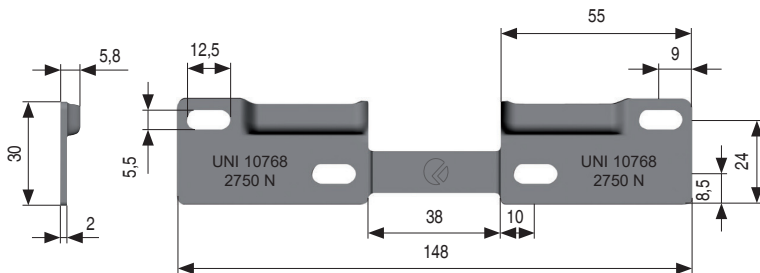

LIBRA H1 Colgador oculto regulable para muebles de cocina y baños
Con sistema antidescolgamiento y regulación independiente, vertical y horizontal

LIBRA H1 es una solución muy resistente y fiable gracias a su cuerpo de acero zincado más grueso y por lo tanto más fuerte. Está provisto de un sistema antidescolgamiento que evita la caída accidental del módulo.

Se instala detrás del panel trasero y queda totalmente oculto. Las tapas embellecedoras son las únicas piezas visibles desde el interior del mueble. Los diferentes agujeros de las placas de fijación facilitan el posicionamiento correcto y posibilitan realizar el ajuste horizontal rápidamente.

LIBRA H1 permite ajustar el armario vertical y horizontalmente. Los 2 movimientos son 100% **independientes** entre sí, de esta forma se consigue un ajuste más fácil y eficiente. Dichos ajustes y la fijación del perno antidescolgamiento se pueden realizar desde el interior del armario de manera sencilla con un destornillador PZ2.

Ofrece la posibilidad de fijar el colgador al techo del módulo (ver imagen inferior) para obtener mayor seguridad y estabilidad. No requiere mecanización previa en el lateral del mueble, por lo que es ideal para las industrias que requieren enviar los muebles con el colgador montado.

Capacidad de carga 150kg. por kit (por módulo).
MODELO PATENTADO.

Video montaje

Tapas embellecedoras
(Opcional)

ACTUALIZADO EL DÍA 01/07/2021

Tapas embellecedoras

CÓDIGO	Descripción	Material	Acabado	
504.225	tapa simple 1	zamak	níquel	100
504.223	tapa simple 2	plástico	gris	100
504.323	tapa simple 3	plástico	blanco	500
504.324	tapa doble 4	plástico	blanco	400
504.322	tapa doble 5	plástico	antracita	400
504.224	tapa doble 6	plástico	gris	100