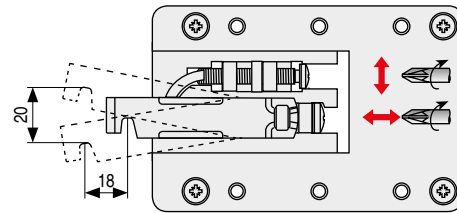

**FORTE XL** Colgador regulable para **muebles suspendidos de gran profundidad**, montaje directo  
Con sistema antidescolgamiento. Gran capacidad de carga, **máximo 200kg./par**  
Regulación independiente, vertical y horizontal

Regulación 20mm.  
Regulación 18mm.

**807XLZ1IN**

• Atención: Para pedidos indicar CÓDIGO mano derecha y CÓDIGO mano izquierda.

CÓDIGO	Mano	Material	Acabado	
200.30	derecha	hierro	zincado	50
200.31	izquierda	hierro	zincado	50

Placa para colgador de muebles **FORTE XL** con seguro antivuelco

**897ASZ1XL90**

CÓDIGO	Material	Acabado	
200.32	hierro	zincado	50