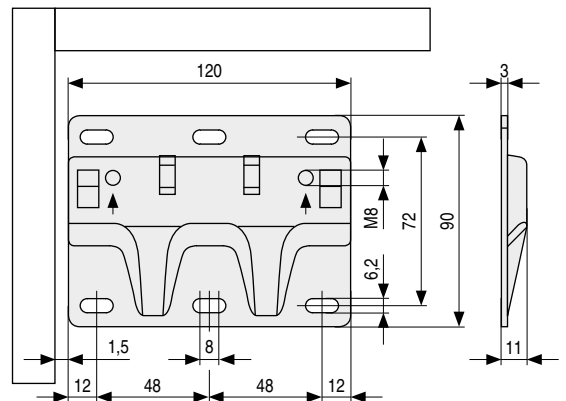

897ASZ1XL90

CÓDIGO	Material	Acabado	
200.32	hierro	zincado	50