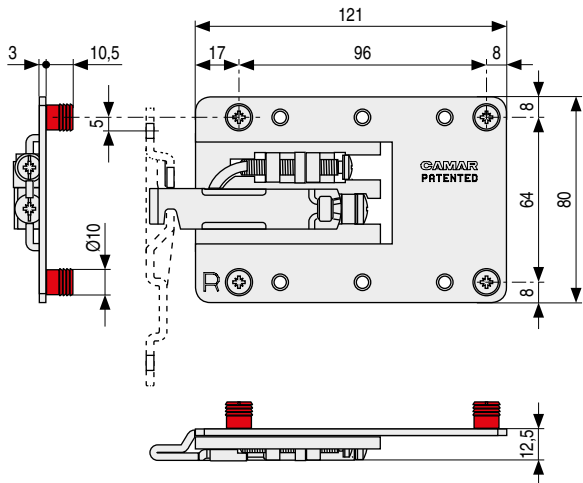

**FORTE XL** Colgador regulable para **muebles suspendidos de gran profundidad**, montaje directo  
Con sistema antidescolgamiento. Gran capacidad de carga, **máximo 200kg./par**  
Regulación independiente, vertical y horizontal

Regulación 20mm.  
Regulación 18mm.

**807XLZ1IN**

• Atención: Para pedidos indicar CÓDIGO mano derecha y CÓDIGO mano izquierda.

CÓDIGO	Mano	Material	Acabado	
200.30	derecha	hierro	zincado	50
200.31	izquierda	hierro	zincado	50

Placa para colgador de muebles **FORTE XL** con seguro antivuelco

**897ASZ1XL90**

CÓDIGO	Material	Acabado	
200.32	hierro	zincado	50