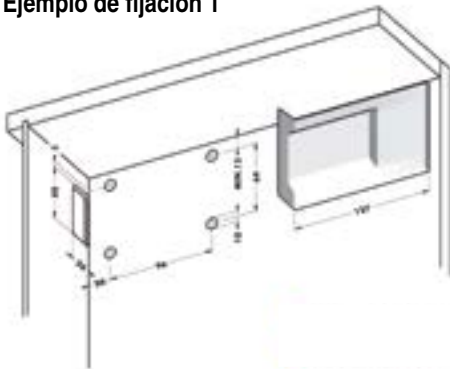

**FORTE XL** Colgador regulable para **muebles suspendidos de gran profundidad**, montaje directo  
 Con sistema antidescolgamiento. Gran capacidad de carga, **máximo 200kg./par**  
 Regulación independiente, vertical y horizontal

Funda embellecedora para colgador de muebles **FORTE XL**

807XL-0000

CÓDIGO	Material	Acabado	
200.34	plástico	blanco	200
200.33	plástico	gris	200

**Ejemplo de fijación 1**

A	X
18	18
19	17
20	16
21	15
22	14
23	13
24	12
25	11