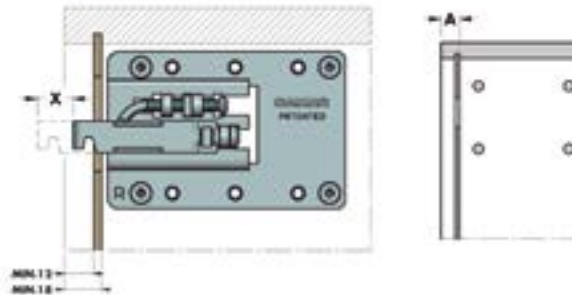

**FORTE XL** Colgador regulable para **muebles suspendidos de gran profundidad**, montaje directo  
 Con sistema antidescolgamiento. Gran capacidad de carga, **máximo 200kg./par**  
 Regulación independiente, vertical y horizontal

Funda embellecedora para colgador de muebles **FORTE XL**

807XL-0000

CÓDIGO	Material	Acabado	
200.34	plástico	blanco	200
200.33	plástico	gris	200

**Ejemplo de fijación 1**

A	X
18	18
19	17
20	16
21	15
22	14
23	13
24	12
25	11