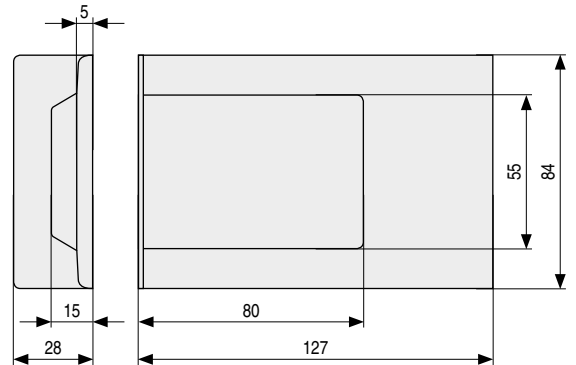

**FORTE XL** Colgador regulable para **muebles suspendidos de gran profundidad**, montaje directo  
 Con sistema antidescolgamiento. Gran capacidad de carga, **máximo 200kg./par**  
 Regulación independiente, vertical y horizontal

Funda embellecedora para colgador de muebles **FORTE XL**

807XL-0000

CÓDIGO	Material	Acabado	
200.34	plástico	blanco	200
200.33	plástico	gris	200

**Ejemplo de fijación 1**

A	X
18	18
19	17
20	16
21	15
22	14
23	13
24	12
25	11