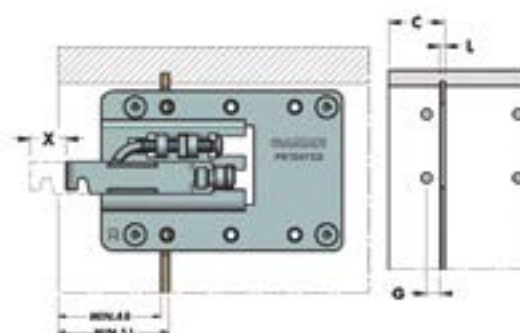

**FORTE XL** Colgador regulable para **muebles suspendidos de gran profundidad**, montaje directo  
 Con sistema antidescolgamiento. Gran capacidad de carga, **máximo 200kg./par**  
 Regulación independiente, vertical y horizontal

Funda embellecedora para colgador de muebles **FORTE XL**

807XL-0000

CÓDIGO	Material	Acabado	
200.34	plástico	blanco	200
200.33	plástico	gris	200

**Ejemplo de fijación 1**

A	X
18	18
19	17
20	16
21	15
22	14
23	13
24	12
25	11

**Ejemplo de fijación 2**

B	X	E
26	18	12
27	18	11
28	18	
29	17	
30	16	
31	15	
32	14	
33	13	10
34	12	
35	11	
36	10	
37	9	
38	8	

**Ejemplo de fijación 3**

C	F=3		F=4		F=5		F=6	
	X	G	X	G	X	G	X	G
51	18	10						
52	18	11	18	10	18			
53	18	12	18	11	18	10	18	
54	18	13	18	12	18	11	18	10
55	18		18		18		18	
56	17		17		17		17	
57	16		16		16		16	
58	15		15		15		15	
59	14		14		14		14	
60	13	14	13	13	13	12	13	11
61	12		12		12		12	
62	11		11		11		11	
63	10		10		10		10	
64	9		9		9		9	
65	8		8		8		8	