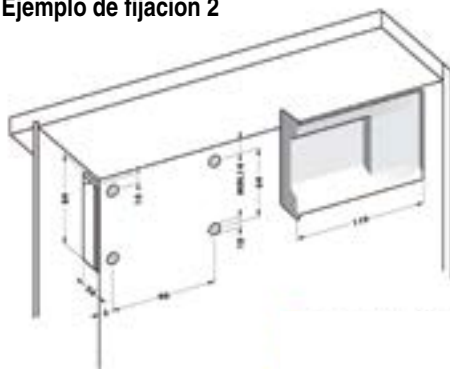

Funda embellecedora para colgador de muebles **FORTE XL**

807XL-0000

CÓDIGO	Material	Acabado	
200.34	plástico	blanco	200
200.33	plástico	gris	200

**Ejemplo de fijación 1**

A	X
18	18
19	17
20	16
21	15
22	14
23	13
24	12
25	11

**Ejemplo de fijación 2**

B	X	E
26	18	12
27	18	11
28	18	
29	17	
30	16	
31	15	
32	14	
33	13	10
34	12	
35	11	
36	10	
37	9	
38	8	

**Ejemplo de fijación 3**

C	F=3		F=4		F=5		F=6	
	X	G	X	G	X	G	X	G
51	18	10						
52	18	11	18	10	18			
53	18	12	18	11	18	10	18	
54	18	13	18	12	18	11	18	10
55	18		18		18		18	
56	17		17		17		17	
57	16		16		16		16	
58	15		15		15		15	
59	14		14		14		14	
60	13	14	13	13	13	12	13	11
61	12		12		12		12	
62	11		11		11		11	
63	10		10		10		10	
64	9		9		9		9	
65	8		8		8		8	