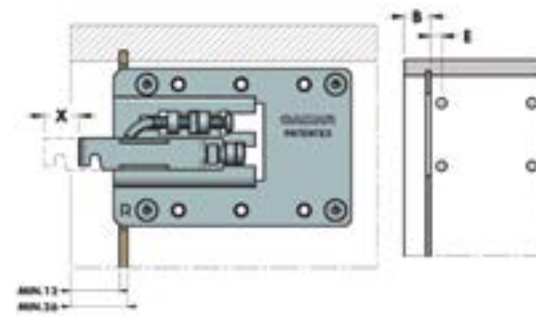

**FORTE XL** Colgador regulable para **muebles suspendidos de gran profundidad**, montaje directo  
 Con sistema antidescolgamiento. Gran capacidad de carga, **máximo 200kg./par**  
 Regulación independiente, vertical y horizontal

Funda embellecedora para colgador de muebles **FORTE XL**

807XL-0000

CÓDIGO	Material	Acabado	
200.34	plástico	blanco	200
200.33	plástico	gris	200

**Ejemplo de fijación 1**

A	X
18	18
19	17
20	16
21	15
22	14
23	13
24	12
25	11

**Ejemplo de fijación 2**

B	X	E
26	18	12
27	18	11
28	18	
29	17	
30	16	
31	15	
32	14	
33	13	10
34	12	
35	11	
36	10	
37	9	
38	8	

**Ejemplo de fijación 3**

C	F=3		F=4		F=5		F=6	
	X	G	X	G	X	G	X	G
51	18	10						
52	18	11	18	10	18			
53	18	12	18	11	18	10	18	
54	18	13	18	12	18	11	18	10
55	18		18		18		18	
56	17		17		17		17	
57	16		16		16		16	
58	15		15		15		15	
59	14		14		14		14	
60	13	14	13	13	13	12	13	11
61	12		12		12		12	
62	11		11		11		11	
63	10		10		10		10	
64	9		9		9		9	
65	8		8		8		8	