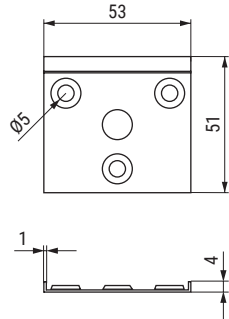

E-DELTA Placa colgador

CÓDIGO

947.107

Material

acero

Acabado

zincado

1.000

E-DELTA Colgador recto

CÓDIGO

947.108

Material

acero

Acabado

zincado

1.000