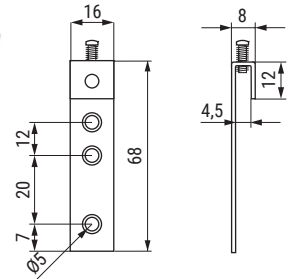

E-DELTA Placa colgador

CÓDIGO

947.107

Material

acero

Acabado

zincado

1.000

E-DELTA Colgador recto

CÓDIGO

947.108

Material

acero

Acabado

zincado

1.000