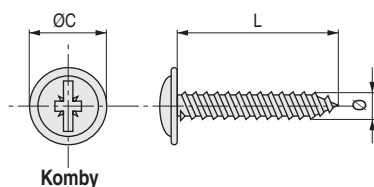

### PEGO Tornillo tirador rosca madera, cabeza ancha Komby

			NÍQUEL
Ø	L LONGITUD mm.		CÓDIGO
4	27	5.000	504.406
ØC10	31	5.000	504.407

### EGO Tornillo tirador rosca madera, cabeza ancha Komby

ACTUALIZADO EL DÍA 14/01/2021

			GALVANIZADO	ZINCADO
Ø	L LONGITUD mm.		CÓDIGO	CÓDIGO
3 ØC 7,8	20	15.000	9011.201	9011.134

			ZINCADO
Ø	L LONGITUD mm.		CÓDIGO
3,5 ØC 8,6	20	3.000	1393.8
	30	3.000	1393.9

- Ideal para pomos de madera.
- Ideal para traseras de armario.
- Material: Hierro.

			ZN NEGRO	ZINCADO
Ø	L LONGITUD mm.		CÓDIGO	CÓDIGO
4 ØC 10	20	8.000	1393.41	1393.21
	25	7.500		1393.16
	30	6.500		1393.17
	35	5.500		1393.18
	40	5.000		1393.19