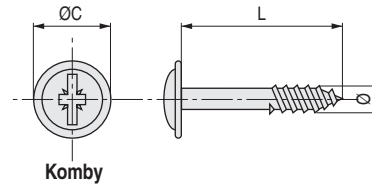

### PEGO Tornillo tirador rosca madera, cabeza ancha Komby

			NÍQUEL
Ø	L LONGITUD mm.		CÓDIGO
4	27	5.000	504.406
ØC10	31	5.000	504.407

### EGO Tornillo tirador rosca madera, cabeza ancha Komby

ACTUALIZADO EL DÍA 14/01/2021

			GALVANIZADO	ZINCADO
Ø	L LONGITUD mm.		CÓDIGO	CÓDIGO
3 ØC 7,8	20	15.000	9011.201	9011.134

			ZINCADO
Ø	L LONGITUD mm.		CÓDIGO
3,5 ØC 8,6	20	3.000	1393.8
	30	3.000	1393.9

- Ideal para pomos de madera.
- Ideal para traseras de armario.
- Material: Hierro.

			ZN NEGRO	ZINCADO
Ø	L LONGITUD mm.		CÓDIGO	CÓDIGO
4 ØC 10	20	8.000	1393.41	1393.21
	25	7.500		1393.16
	30	6.500		1393.17
	35	5.500		1393.18
	40	5.000		1393.19