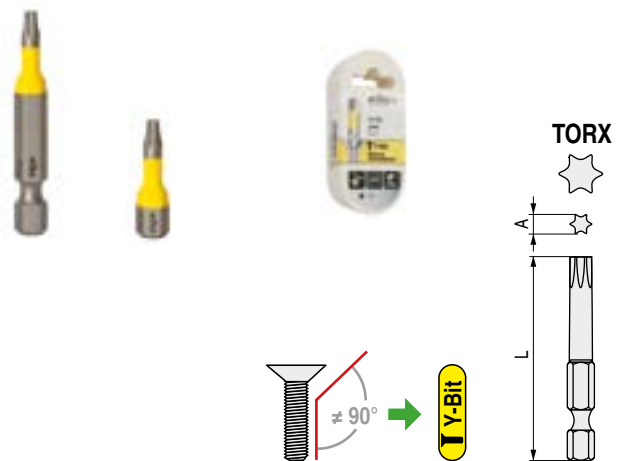

PUNTAS ALLEN Puntas allen EX 1/4"

CÓDIGO	A	L	Material	
1087.269	2	25	acero	10
1087.271	2,5	25	acero	10
1087.185	3	25	acero	10
1087.186	4	25	acero	10
1087.187	5	25	acero	10
1087.188	6	25	acero	10
1428.139	8	25	acero	10
164.12	3	50	acero	5
164.13	4	50	acero	5
164.14	5	50	acero	5
164.15	6	50	acero	5

PUNTAS TORX Puntas Torx 1/4"

CÓDIGO	Medida L	Acabado	
1428.50	T6 25mm.	acero	10
1428.51	T7 25mm.	acero	10
1428.52	T8 25mm.	acero	10
1428.53	T9 25mm.	acero	10
1428.54	T10 25mm.	acero	10
1428.55	T15 25mm.	acero	10
1428.56	T20 25mm.	acero	10
1428.57	T25 25mm.	acero	10
1428.58	T27 25mm.	acero	10
1428.59	T30 25mm.	acero	10
1428.60	T40 25mm.	acero	10
1428.137	T15 50mm.	acero	5
1428.138	T20 50mm.	acero	5
1428.198	T25 50mm.	acero	5
1428.202	T30 50mm.	acero	5

BITFINDER Blister puntas Allen 1/4"

CÓDIGO	A	L	Material	
1428.326	3	25	acero	5
1428.327	4	25	acero	5
1428.328	5	25	acero	5
1428.329	6	25	acero	5
1428.330	3	50	acero	5
1428.331	4	50	acero	5
1428.332	5	50	acero	5
1428.333	6	50	acero	5

BITFINDER Blister puntas Torx 1/4"

CÓDIGO	Medida L	Acabado	
1428.306	T10 25mm.	acero	5
1428.307	T15 25mm.	acero	5
1428.308	T20 25mm.	acero	5
1428.309	T25 25mm.	acero	5
1428.310	T27 25mm.	acero	5
1428.311	T30 25mm.	acero	5
1428.312	T40 25mm.	acero	5
1428.313	T10 50mm.	acero	5
1428.314	T15 50mm.	acero	5
1428.315	T20 50mm.	acero	5
1428.316	T25 50mm.	acero	5
1428.317	T27 50mm.	acero	5
1428.318	T30 50mm.	acero	5
1428.319	T40 50mm.	acero	5