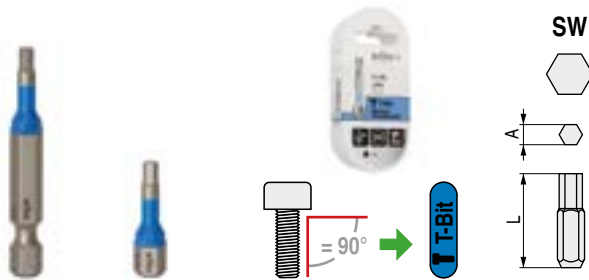

PUNTAS ALLEN Puntas allen EX 1/4"

CÓDIGO	A	L	Material	
1087.269	2	25	acero	10
1087.271	2,5	25	acero	10
1087.185	3	25	acero	10
1087.186	4	25	acero	10
1087.187	5	25	acero	10
1087.188	6	25	acero	10
1428.139	8	25	acero	10
164.12	3	50	acero	5
164.13	4	50	acero	5
164.14	5	50	acero	5
164.15	6	50	acero	5

PUNTAS TORX Puntas Torx 1/4"

CÓDIGO	Medida L	Acabado	
1428.50	T6 25mm.	acero	10
1428.51	T7 25mm.	acero	10
1428.52	T8 25mm.	acero	10
1428.53	T9 25mm.	acero	10
1428.54	T10 25mm.	acero	10
1428.55	T15 25mm.	acero	10
1428.56	T20 25mm.	acero	10
1428.57	T25 25mm.	acero	10
1428.58	T27 25mm.	acero	10
1428.59	T30 25mm.	acero	10
1428.60	T40 25mm.	acero	10
1428.137	T15 50mm.	acero	5
1428.138	T20 50mm.	acero	5
1428.198	T25 50mm.	acero	5
1428.202	T30 50mm.	acero	5

BITFINDER Blister puntas Allen 1/4"

CÓDIGO	A	L	Material	
1428.326	3	25	acero	5
1428.327	4	25	acero	5
1428.328	5	25	acero	5
1428.329	6	25	acero	5
1428.330	3	50	acero	5
1428.331	4	50	acero	5
1428.332	5	50	acero	5
1428.333	6	50	acero	5

BITFINDER Blister puntas Torx 1/4"

CÓDIGO	Medida L	Acabado	
1428.306	T10 25mm.	acero	5
1428.307	T15 25mm.	acero	5
1428.308	T20 25mm.	acero	5
1428.309	T25 25mm.	acero	5
1428.310	T27 25mm.	acero	5
1428.311	T30 25mm.	acero	5
1428.312	T40 25mm.	acero	5
1428.313	T10 50mm.	acero	5
1428.314	T15 50mm.	acero	5
1428.315	T20 50mm.	acero	5
1428.316	T25 50mm.	acero	5
1428.317	T27 50mm.	acero	5
1428.318	T30 50mm.	acero	5
1428.319	T40 50mm.	acero	5