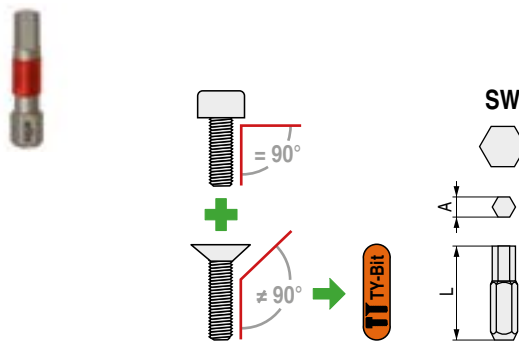

BITFINDER Blister puntas Allen 1/4"

CÓDIGO	A	L	Material	
1428.343	3	29	acero	5
1428.344	4	29	acero	5
1428.345	5	29	acero	5
1428.346	6	29	acero	5