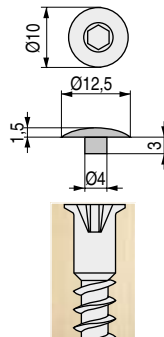

**MINA 5** Tapa embellecedora para embutir Ø5mm.

CÓDIGO bolsa de 500	CÓDIGO bolsa de 5.000	Material	Acabado
570.301	570.601	plástico	blanco
570.302	570.602	plástico	negro
570.303	570.603	plástico	marrón oscuro
570.304	570.604	plástico	marrón claro
570.305	570.605	plástico	gris
570.306	570.606	plástico	translúcido
570.307	570.607	plástico	pino
570.308	570.608	plástico	miel

**INTRO 5** Tapa embellecedora para tornillo ensamble Ø5mm.

Hexágono de 3mm.

CÓDIGO bolsa de 500	CÓDIGO bolsa de 5.000	Material	Acabado
570.221	570.521	plástico	blanco
570.222		plástico	negro
570.223		plástico	marrón
570.227		plástico	pino

**INTRO 7** Tapa embellecedora para tornillo ensamble Ø7mm.

Hexágono de 4mm.

CÓDIGO bolsa 500	CÓDIGO bolsa 5.000	Material	Acabado
570.241	570.541	plástico	blanco
570.242	570.542	plástico	negro
570.243		plástico	marrón
570.247	570.547	plástico	pino
570.248		plástico	miel
570.250		plástico	cerezo