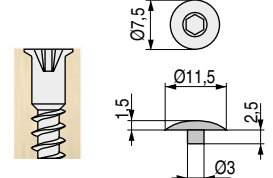

**MINA 5** Tapa embellecedora para embutir Ø5mm.

CÓDIGO bolsa de 500	CÓDIGO bolsa de 5.000	Material	Acabado
570.301	570.601	plástico	blanco
570.302	570.602	plástico	negro
570.303	570.603	plástico	marrón oscuro
570.304	570.604	plástico	marrón claro
570.305	570.605	plástico	gris
570.306	570.606	plástico	translúcido
570.307	570.607	plástico	pino
570.308	570.608	plástico	miel

**INTRO 5** Tapa embellecedora para tornillo ensamble Ø5mm.

Hexágono de 3mm.

CÓDIGO bolsa de 500	CÓDIGO bolsa de 5.000	Material	Acabado
570.221	570.521	plástico	blanco
570.222		plástico	negro
570.223		plástico	marrón
570.227		plástico	pino

**INTRO 7** Tapa embellecedora para tornillo ensamble Ø7mm.

Hexágono de 4mm.

CÓDIGO bolsa 500	CÓDIGO bolsa 5.000	Material	Acabado
570.241	570.541	plástico	blanco
570.242	570.542	plástico	negro
570.243		plástico	marrón
570.247	570.547	plástico	pino
570.248		plástico	miel
570.250		plástico	cerezo