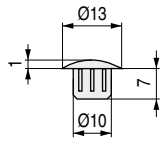

**MINA 10** Tapa embellecedora para embutir Ø10mm.

ACTUALIZADO EL DÍA 27/11/2020

CÓDIGO bolsa de 500	CÓDIGO bolsa de 5.000	Material	Acabado
570.341	570.641	plástico	blanco
570.342	570.642	plástico	negro
570.343		plástico	marrón
570.345		plástico	gris
570.347		plástico	pino

**INTRO 7** Tapa embellecedora para tornillo ensamble Ø7mm.

Hexágono de 4mm.

CÓDIGO bolsa 500	CÓDIGO bolsa 5.000	Material	Acabado
570.241	570.541	plástico	blanco
570.242	570.542	plástico	negro
570.243		plástico	marrón
570.247	570.547	plástico	pino
570.248		plástico	miel
570.250		plástico	cerezo