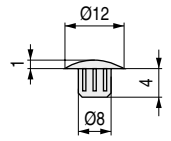

MINA 8 Tapa embellecedora para embutir Ø8mm.

CÓDIGO bolsa de 500	CÓDIGO bolsa de 5.000	Material	Acabado
570.321	570.621	plástico	blanco
570.322		plástico	negro
570.325		plástico	gris
570.326		plástico	translúcido
570.329		plástico	roble