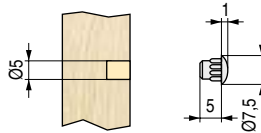

**MINA 10** Tapa embellecedora para embutir Ø10mm.

ACTUALIZADO EL DÍA 27/11/2020

CÓDIGO bolsa de 500	CÓDIGO bolsa de 5.000	Material	Acabado
570.341	570.641	plástico	blanco
570.342	570.642	plástico	negro
570.343		plástico	marrón
570.345		plástico	gris
570.347		plástico	pino

**MINA 8** Tapa embellecedora para embutir Ø8mm.

CÓDIGO bolsa de 500	CÓDIGO bolsa de 5.000	Material	Acabado
570.321	570.621	plástico	blanco
570.322		plástico	negro
570.325		plástico	gris
570.326		plástico	translúcido
570.329		plástico	roble

**MINA 5** Tapa embellecedora para embutir Ø5mm.

CÓDIGO bolsa de 500	CÓDIGO bolsa de 5.000	Material	Acabado
570.301	570.601	plástico	blanco
570.302	570.602	plástico	negro
570.303	570.603	plástico	marrón oscuro
570.304	570.604	plástico	marrón claro
570.305	570.605	plástico	gris
570.306	570.606	plástico	translúcido
570.307	570.607	plástico	pino
570.308	570.608	plástico	miel