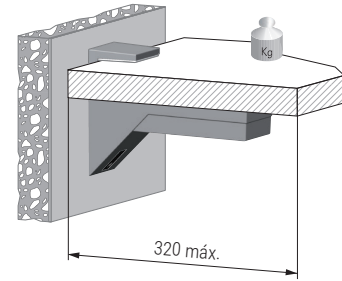

KALABRONE Soporte para estante de cristal y madera

KALABRONE MAXI Soporte para estante de madera

• Se sirve en kit de 2 unidades con accesorios y tornillos de ajuste para su colocación. Tornillos de fijación a la pared, pladur o madera, no incluidos.

• Se sirve en kit de 2 unidades con accesorios y tornillos de ajuste para su colocación. Tornillos de fijación a la pared, pladur o madera, no incluidos.

CÓDIGO	Material	Acabado	
504.1231	zamak	gris RAL 9006	1 kit
504.1232	zamak	blanco	1 kit
504.1233	zamak	negro	1 kit