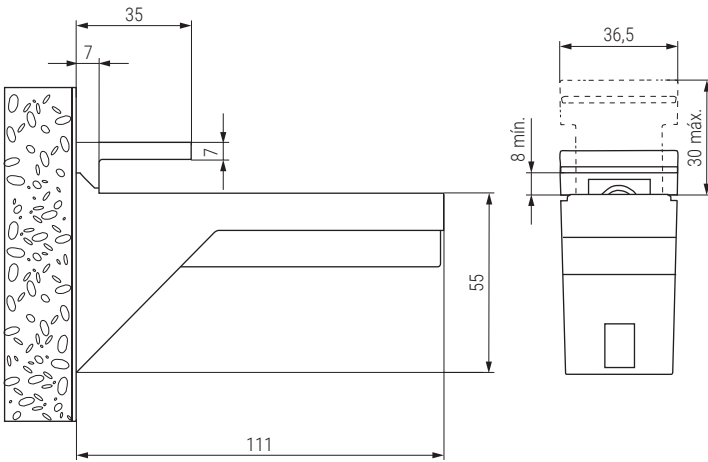

KALABRONE Soporte para estante de cristal y madera

KALABRONE MAXI Soporte para estante de madera

• Se sirve en kit de 2 unidades con accesorios y tornillos de ajuste para su colocación. Tornillos de fijación a la pared, pladur o madera, no incluidos.

• Se sirve en kit de 2 unidades con accesorios y tornillos de ajuste para su colocación. Tornillos de fijación a la pared, pladur o madera, no incluidos.

CÓDIGO	Material	Acabado	
504.1231	zamak	gris RAL 9006	1 kit
504.1232	zamak	blanco	1 kit
504.1233	zamak	negro	1 kit