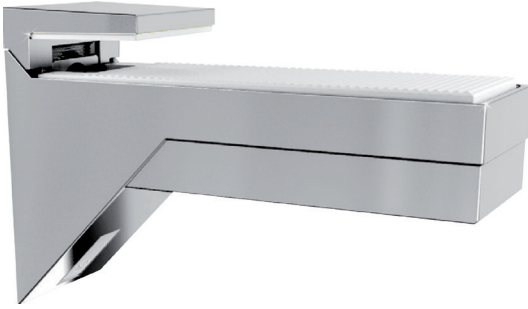

KALABRONE Soporte para estante de cristal y madera

KALABRONE MAXI Soporte para estante de madera

• Se sirve en kit de 2 unidades con accesorios y tornillos de ajuste para su colocación. Tornillos de fijación a la pared, pladur o madera, no incluidos.

• Se sirve en kit de 2 unidades con accesorios y tornillos de ajuste para su colocación. Tornillos de fijación a la pared, pladur o madera, no incluidos.

CÓDIGO	Material	Acabado	
504.1231	zamak	gris RAL 9006	1 kit
504.1232	zamak	blanco	1 kit
504.1233	zamak	negro	1 kit

CÓDIGO	Material	Acabado	
504.1236	zamak	gris RAL 9006	1 kit