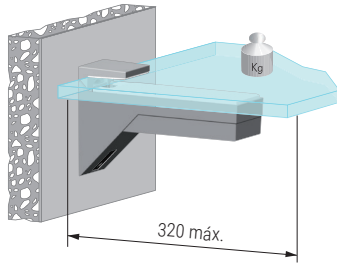

KALABRONE Soporte para estante de cristal y madera

KALABRONE MAXI Soporte para estante de madera

• Se sirve en kit de 2 unidades con accesorios y tornillos de ajuste para su colocación. Tornillos de fijación a la pared, pladur o madera, no incluidos.

• Se sirve en kit de 2 unidades con accesorios y tornillos de ajuste para su colocación. Tornillos de fijación a la pared, pladur o madera, no incluidos.

CÓDIGO	Material	Acabado	
504.1231	zamak	gris RAL 9006	1 kit
504.1232	zamak	blanco	1 kit
504.1233	zamak	negro	1 kit