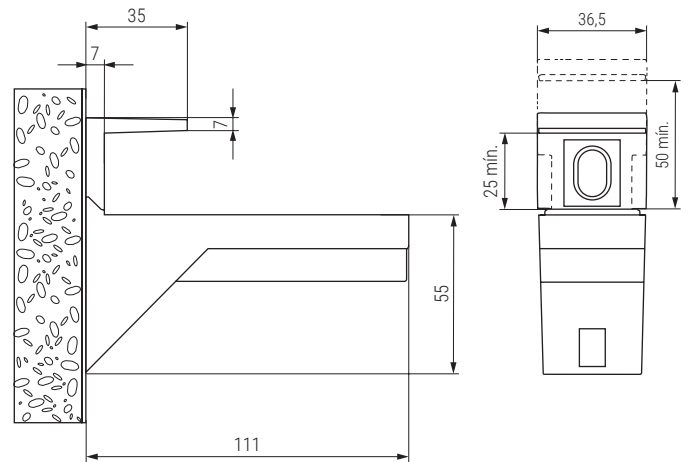

KALABRONE Soporte para estante de cristal y madera

KALABRONE MAXI Soporte para estante de madera

• Se sirve en kit de 2 unidades con accesorios y tornillos de ajuste para su colocación. Tornillos de fijación a la pared, pladur o madera, no incluidos.

• Se sirve en kit de 2 unidades con accesorios y tornillos de ajuste para su colocación. Tornillos de fijación a la pared, pladur o madera, no incluidos.

CÓDIGO	Material	Acabado	
504.1231	zamak	gris RAL 9006	1 kit
504.1232	zamak	blanco	1 kit
504.1233	zamak	negro	1 kit

CÓDIGO	Material	Acabado	
504.1236	zamak	gris RAL 9006	1 kit