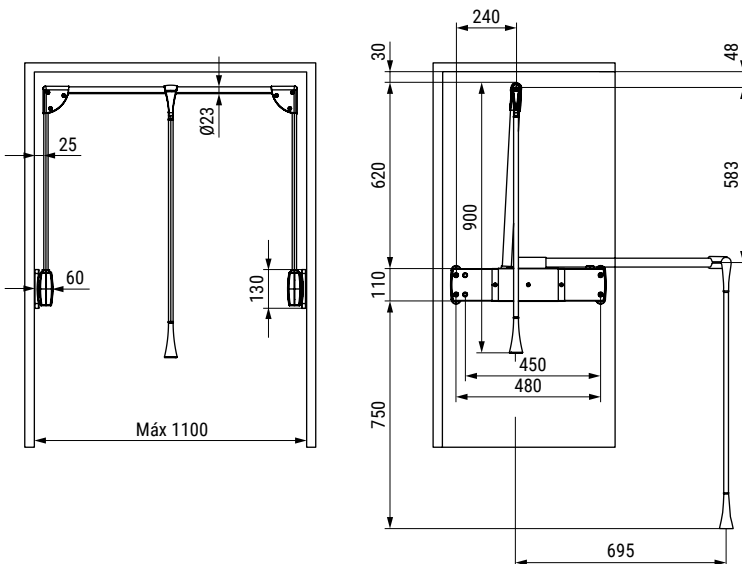

SERVETTO SUPER PRO Perchero abatible para armarios. Sujeción lateral

NUEVO
EN
CATALOGO

Servetto Super Pro combina la estabilidad de estos soportes laterales con un mecanismo más fuerte ofreciendo una carga máxima superior.

Servetto Super Pro es equipado con un tubo de 100cm para interior de armario de max. 110cm. Para huecos inferiores, cortar el tubo a la medida deseada.

Caracterizado por un diseño limpio y funcional, su estructura ha sido optimizada para reflejar los estándares cualitativos de la gama Servetto.

- Sujeción lateral al costado del mueble.
- Barra central pedir por separado.

Se recomienda hacer pruebas técnicas.

Planos de montaje

BLANCO

GRIS

Perchero

CÓDIGO	Medida	Material	Acabado	
1228.201	1100 máx.	acero-plástico	gris	1
1228.203	1100 máx.	acero-plástico	blanco	1

Barra central

CÓDIGO	Medida	Material	Acabado	
1228.202	Ø23 X 1000	acero	gris	1
1228.204	Ø23 X 1000	acero	blanco	1