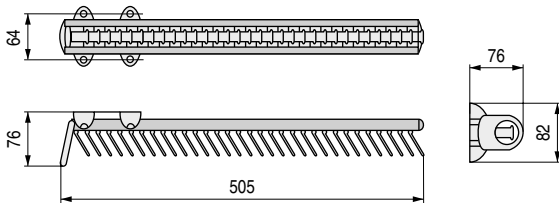

**ANKA EX** Portacorbata extraíble, 32 ganchos

**ANKA F** Portacorbata fijo, 28 ganchos

Vídeo demo

• Sujeción lateral al costado del mueble. **Extracción parcial.**

CÓDIGO	Material	Acabado	
1228.116	aluminio-plástico	brillo-transparente	1
1228.117	aluminio-plástico	brillo-blanco	1
1228.118	aluminio-plástico	marrón-marrón	1

• Sujeción lateral al costado del mueble o en la puerta.

CÓDIGO	Material	Acabado	
1228.121	aluminio-plástico	brillo-transparente	1
1228.122	aluminio-plástico	brillo-blanco	1
1228.123	aluminio-plástico	marrón-marrón	1