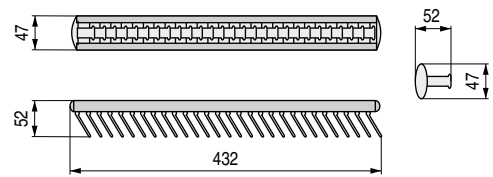

**ANKA EX** Portacorbata extraíble, 32 ganchos

**ANKA F** Portacorbata fijo, 28 ganchos

Vídeo demo

• Sujeción lateral al costado del mueble. **Extracción parcial.**

CÓDIGO	Material	Acabado	
1228.116	aluminio-plástico	brillo-transparente	1
1228.117	aluminio-plástico	brillo-blanco	1
1228.118	aluminio-plástico	marrón-marrón	1

• Sujeción lateral al costado del mueble o en la puerta.

CÓDIGO	Material	Acabado	
1228.121	aluminio-plástico	brillo-transparente	1
1228.122	aluminio-plástico	brillo-blanco	1
1228.123	aluminio-plástico	marrón-marrón	1