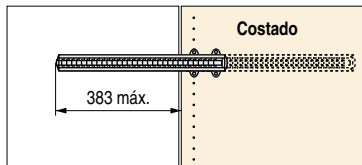

**ANKA EX** Portacorbata extraíble, 32 ganchos

**ANKA F** Portacorbata fijo, 28 ganchos

Vídeo demo

• Sujeción lateral al costado del mueble. **Extracción parcial.**

CÓDIGO	Material	Acabado	
1228.116	aluminio-plástico	brillo-transparente	1
1228.117	aluminio-plástico	brillo-blanco	1
1228.118	aluminio-plástico	marrón-marrón	1

• Sujeción lateral al costado del mueble o en la puerta.

CÓDIGO	Material	Acabado	
1228.121	aluminio-plástico	brillo-transparente	1
1228.122	aluminio-plástico	brillo-blanco	1
1228.123	aluminio-plástico	marrón-marrón	1