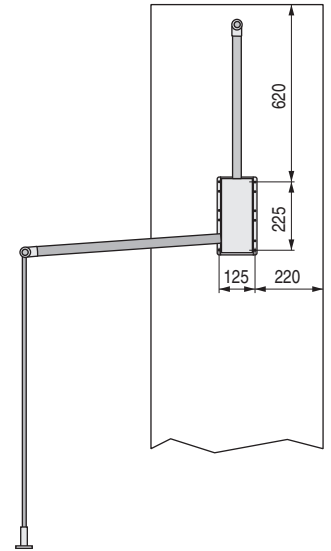

**PERCHEKO** Perchero abatible para armarios sujeción lateral Serie económica. Gran consumo

VISTA FRONTAL

SUJECCIÓN ESTÁNDAR

HAY NUEVOS CODIGOS 9037.51/52/53/54  
ACTUALIZADO EL DÍA 04/1/2021

• Con barras extensibles (mínimo-máximo).

CÓDIGO	Medida	Material	Acabado	
1210.4	de 600 a 830mm. máx.	plástico-aluminio	gris	1
1210.5	de 850 a 1.150mm. máx.	plástico-aluminio	gris	1

Repuesto barra horizontal extensible **PERCHEKO**

CÓDIGO	Material	Acabado	
1210.105	aluminio	gris	1

**OPTIMA** Cuelgaperchas extraíble, extracción parcial

- Sujeción superior.
- Extracción parcial.
- Instrucciones de montaje incluidas.

CÓDIGO	Medida	Material	Acabado	
9037.22	min 355 - máx 600	aluminio-plástico	plata mate-gris	1/20
9037.23	min 455 - máx 800	aluminio-plástico	plata mate-gris	1/20