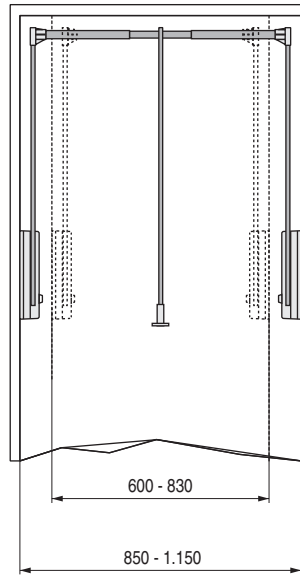

**PERCHEKO** Perchero abatible para armarios sujeción lateral Serie económica. Gran consumo

VISTA FRONTAL

SUJECCIÓN ESTÁNDAR

HAY NUEVOS CODIGOS 9037.51/52/53/54  
ACTUALIZADO EL DÍA 04/1/2021

• Con barras extensibles (mínimo-máximo).

CÓDIGO	Medida	Material	Acabado	
1210.4	de 600 a 830mm. máx.	plástico-aluminio	gris	1
1210.5	de 850 a 1.150mm. máx.	plástico-aluminio	gris	1

Repuesto barra horizontal extensible **PERCHEKO**

CÓDIGO	Material	Acabado	
1210.105	aluminio	gris	1

**OPTIMA** Cuelgaperchas extraíble, extracción parcial

- Sujeción superior.
- Extracción parcial.
- Instrucciones de montaje incluidas.

CÓDIGO	Medida	Material	Acabado	
9037.22	min 355 - máx 600	aluminio-plástico	plata mate-gris	1/20
9037.23	min 455 - máx 800	aluminio-plástico	plata mate-gris	1/20