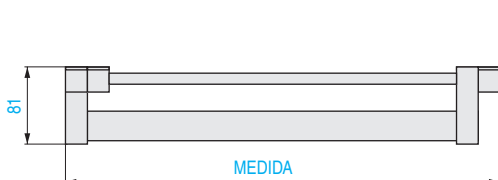

**PERCHEKO** Perchero abatible para armarios sujeción lateral Serie económica. Gran consumo

VISTA FRONTAL

SUJECCIÓN ESTÁNDAR

HAY NUEVOS CODIGOS 9037.51/52/53/54  
ACTUALIZADO EL DÍA 04/1/2021

• Con barras extensibles (mínimo-máximo).

CÓDIGO	Medida	Material	Acabado	
1210.4	de 600 a 830mm. máx.	plástico-aluminio	gris	1
1210.5	de 850 a 1.150mm. máx.	plástico-aluminio	gris	1

Repuesto barra horizontal extensible **PERCHEKO**

CÓDIGO	Material	Acabado	
1210.105	aluminio	gris	1

**OPTIMA** Cuelgaperchas extraíble, extracción parcial

- Sujeción superior.
- Extracción parcial.
- Instrucciones de montaje incluidas.

CÓDIGO	Medida	Material	Acabado	
9037.22	min 355 - máx 600	aluminio-plástico	plata mate-gris	1/20
9037.23	min 455 - máx 800	aluminio-plástico	plata mate-gris	1/20