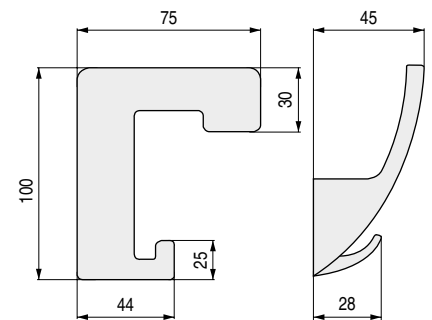

**ADAMO** Percha colgador en forma de "C"

CÓDIGO	Material	Acabado	
942.2	zamak	chromo	12
942.3	zamak	níquel satinado	12

**GILBERTO** Percha colgador en forma de "G"

CÓDIGO	Material	Acabado	
246.2	zamak	chromo	12
246.3	zamak	chromo ral	12

**OMAR** Percha colgador frente oval

CÓDIGO	Material	Acabado	
104.510	zamak	chromo	10
104.509	zamak	chromo ral	10

**ENEKO** Percha colgador frente cuadrado

CÓDIGO	Material	Acabado	
942.5	zamak	chromo	12
942.6	zamak	níquel satinado	12