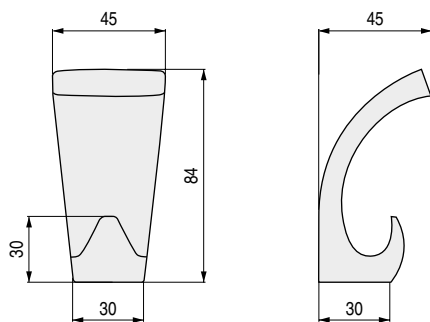

**ADAMO** Percha colgador en forma de "C"

CÓDIGO	Material	Acabado	
942.2	zamak	chromo	12
942.3	zamak	níquel satinado	12

**GILBERTO** Percha colgador en forma de "G"

CÓDIGO	Material	Acabado	
246.2	zamak	chromo	12
246.3	zamak	chromo ral	12

**OMAR** Percha colgador frente oval

CÓDIGO	Material	Acabado	
104.510	zamak	chromo	10
104.509	zamak	chromo ral	10

**ENEKO** Percha colgador frente cuadrado

CÓDIGO	Material	Acabado	
942.5	zamak	chromo	12
942.6	zamak	níquel satinado	12