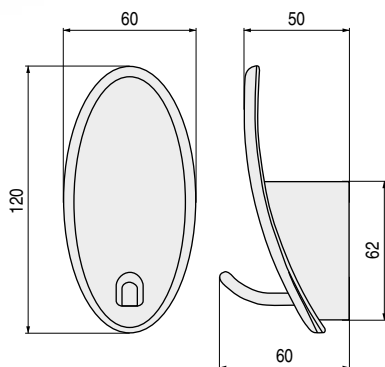

**ADAMO** Percha colgador en forma de "C"

CÓDIGO	Material	Acabado	
942.2	zamak	chromo	12
942.3	zamak	níquel satinado	12

**GILBERTO** Percha colgador en forma de "G"

CÓDIGO	Material	Acabado	
246.2	zamak	chromo	12
246.3	zamak	chromo ral	12

**OMAR** Percha colgador frente oval

CÓDIGO	Material	Acabado	
104.510	zamak	chromo	10
104.509	zamak	chromo ral	10

**ENEKO** Percha colgador frente cuadrado

CÓDIGO	Material	Acabado	
942.5	zamak	chromo	12
942.6	zamak	níquel satinado	12