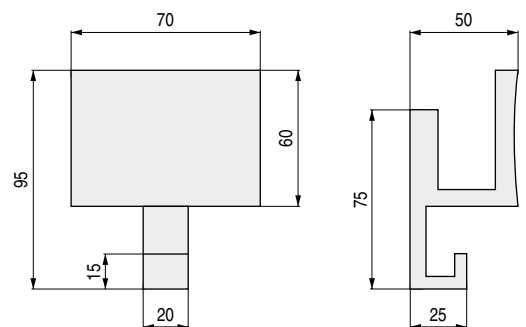

**ADAMO** Percha colgador en forma de "C"

CÓDIGO	Material	Acabado	
942.2	zamak	chromo	12
942.3	zamak	níquel satinado	12

**GILBERTO** Percha colgador en forma de "G"

CÓDIGO	Material	Acabado	
246.2	zamak	chromo	12
246.3	zamak	chromo ral	12

**OMAR** Percha colgador frente oval

CÓDIGO	Material	Acabado	
104.510	zamak	chromo	10
104.509	zamak	chromo ral	10

**ENEKO** Percha colgador frente cuadrado

CÓDIGO	Material	Acabado	
942.5	zamak	chromo	12
942.6	zamak	níquel satinado	12