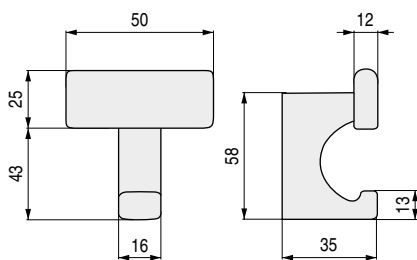

**CHERLO** Percha colgador frente redondeado

CÓDIGO	Material	Acabado	
246.10	zamak	chromo	10
246.11	zamak	chromo RAL	10
246.12	zamak	bronce mate	10

**ORFEO** Percha colgador en forma redonda

• Los códigos con letra **V** se piden por encargo.

CÓDIGO	Material	Acabado	
942.12 <b>V</b>	zamak	chromo	12
942.13	zamak	antracita	12

**CONNOR** Percha colgador frente rectangular

CÓDIGO	Material	Acabado	
246.6	zamak	chromo	10
246.7	zamak	chromo RAL	10

**ELMO** Percha colgador en forma cuadrada