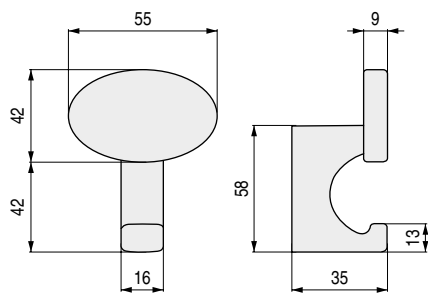

**CHERLO** Percha colgador frente redondeado

CÓDIGO	Material	Acabado	
246.10	zamak	chromo	10
246.11	zamak	chromo RAL	10
246.12	zamak	bronce mate	10

**ORFEO** Percha colgador en forma redonda

• Los códigos con letra **V** se piden por encargo.

CÓDIGO	Material	Acabado	
942.12 <b>V</b>	zamak	chromo	12
942.13	zamak	antracita	12

**CONNOR** Percha colgador frente rectangular

CÓDIGO	Material	Acabado	
246.6	zamak	chromo	10
246.7	zamak	chromo RAL	10

**ELMO** Percha colgador en forma cuadrada