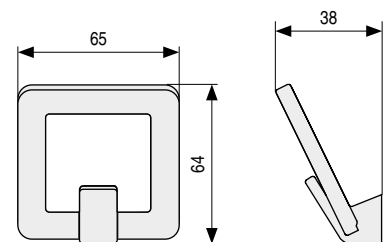

**CHERLO** Percha colgador frente redondeado

CÓDIGO	Material	Acabado	
246.10	zamak	chromo	10
246.11	zamak	chromo RAL	10
246.12	zamak	bronce mate	10

**ORFEO** Percha colgador en forma redonda

• Los códigos con letra **V** se piden por encargo.

CÓDIGO	Material	Acabado	
942.12 <b>V</b>	zamak	chromo	12
942.13	zamak	antracita	12

**CONNOR** Percha colgador frente rectangular

CÓDIGO	Material	Acabado	
246.6	zamak	chromo	10
246.7	zamak	chromo RAL	10

**ELMO** Percha colgador en forma cuadrada