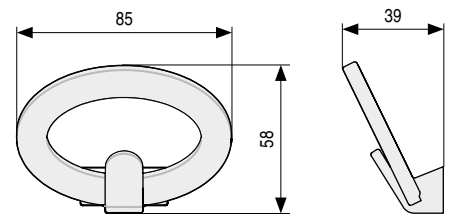

**CHERLO** Percha colgador frente redondeado

CÓDIGO	Material	Acabado	
246.10	zamak	chromo	10
246.11	zamak	chromo RAL	10
246.12	zamak	bronce mate	10

**ORFEO** Percha colgador en forma redonda

• Los códigos con letra **V** se piden por encargo.

CÓDIGO	Material	Acabado	
942.12 <b>V</b>	zamak	chromo	12
942.13	zamak	antracita	12

**CONNOR** Percha colgador frente rectangular

CÓDIGO	Material	Acabado	
246.6	zamak	chromo	10
246.7	zamak	chromo RAL	10

**ELMO** Percha colgador en forma cuadrada