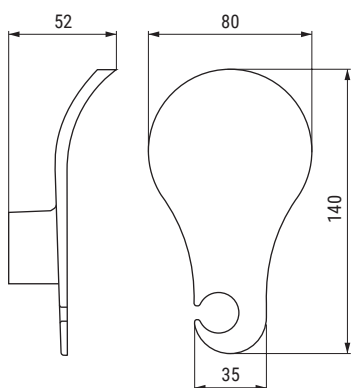

AMBAR Percha colgador en forma "oreja"

STOCK HASTA FIN DE EXISTENCIAS
ACTUALIZADO EL DÍA 14/12/2022

CÓDIGO	Material	Acabado	
104.500	zamak	gris RAL 9006	10
104.501	zamak	blanco brillo	10
104.502	zamak	chromo	10

UMA Percha colgador en forma rectangular

STOCK HASTA FIN DE EXISTENCIAS
ACTUALIZADO EL DÍA 14/12/2022

CÓDIGO	Material	Acabado	
104.506	zamak	gris RAL 9006	10
104.507	zamak	blanco brillo	10
104.508	zamak	chromo	10

DOBRA Percha colgador con doble brazo

LÍNEA
ORGANITA

ACTUALIZADO EL DÍA 03/08/2021

CÓDIGO	Material	Acabado	
1386.175	zamak	chromo	100
1386.176	zamak	chromo RAL	100
1386.177	zamak	níquel satinado	100
1386.178	zamak	negro mate	100