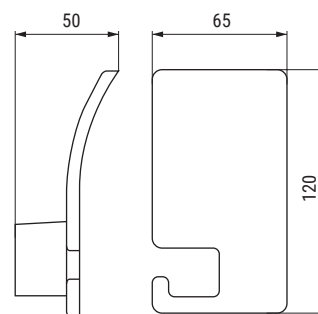

AMBAR Percha colgador en forma "oreja"

STOCK HASTA FIN DE EXISTENCIAS
ACTUALIZADO EL DÍA 14/12/2022

CÓDIGO	Material	Acabado	
104.500	zamak	gris RAL 9006	10
104.501	zamak	blanco brillo	10
104.502	zamak	chromo	10

UMA Percha colgador en forma rectangular

STOCK HASTA FIN DE EXISTENCIAS
ACTUALIZADO EL DÍA 14/12/2022

CÓDIGO	Material	Acabado	
104.506	zamak	gris RAL 9006	10
104.507	zamak	blanco brillo	10
104.508	zamak	chromo	10

DOBRA Percha colgador con doble brazo

LÍNEA
ORGANITA

ACTUALIZADO EL DÍA 03/08/2021

CÓDIGO	Material	Acabado	
1386.175	zamak	chromo	100
1386.176	zamak	chromo RAL	100
1386.177	zamak	níquel satinado	100
1386.178	zamak	negro mate	100