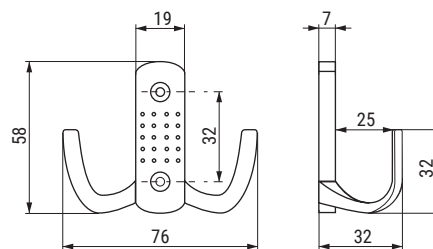

UMA Percha colgador en forma rectangular

STOCK HASTA FIN DE EXISTENCIAS
ACTUALIZADO EL DÍA 14/12/2022

CÓDIGO	Material	Acabado	
104.506	zamak	gris RAL 9006	10
104.507	zamak	blanco brillo	10
104.508	zamak	chromo	10

DOBRA Percha colgador con doble brazo

LÍNEA
ORGANITA

ACTUALIZADO EL DÍA 03/08/2021

CÓDIGO	Material	Acabado	
1386.175	zamak	chromo	100
1386.176	zamak	chromo RAL	100
1386.177	zamak	níquel satinado	100
1386.178	zamak	negro mate	100