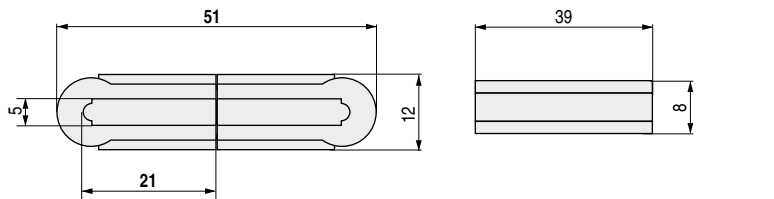

El funcionamiento es sencillo:
Simplemente es necesario presionar las dos piezas a ensamblar, encarando los conectores, hasta escuchar un "clic", el cual indica que la unión ha sido realizada.

Conectores de 12x51mm. para tableros de espesor **SP = 19mm.** o superior

Croquis de ejemplo de sistema fijo (SP = 19mm.)

- Un kit está compuesto de 1 macho doble y dos hembras.
- Códigos con letra **V** se piden por encargo.

CÓDIGO	Descripción	Material	Acabado	
1400.45V	desmontable	plástico	blanco	1.000 kits
1400.46V	desmontable	plástico	blanco	300 kits
1400.47V	desmontable	plástico	blanco	100 kits
1400.42	fijo	plástico	blanco	1.000 kits
1400.43	fijo	plástico	blanco	300 kits
1400.44	fijo	plástico	blanco	100 kits

Conectores de 9x21mm. para tableros de espesor **SP = 12mm.** o superior

Croquis de ejemplo de sistema desmontable (SP = 12mm.)

- Un kit está compuesto de 1 macho doble y dos hembras.
- Códigos con letra **V** se piden por encargo.