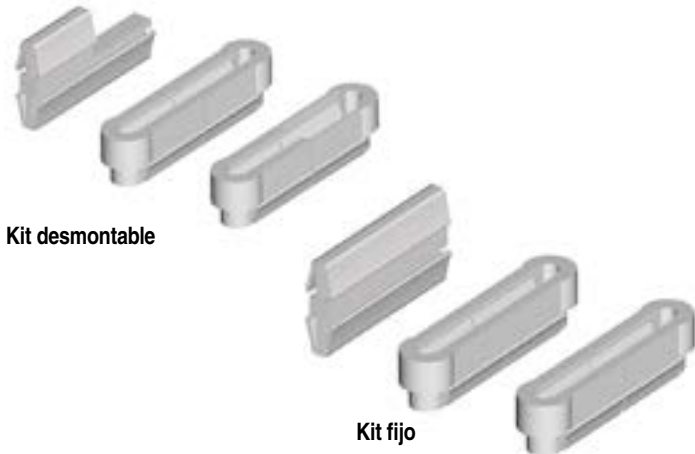

Equipamiento Interior para Muebles. Soportes de Estante Furniture Inner Equipment. Shelf Holders Bump Stoppers

OVVO Kit de conectores ocultos, desmontables y fijos
Para tableros con espesor de 12 y 19mm.

El sistema de conexión **OVVO** es un sistema sencillo y práctico que queda totalmente oculto.

- Elimina horas de montaje y permite el transporte de muebles en paquetes planos, con el consiguiente ahorro de tiempo y volumen.
- No es necesario utilizar herramientas, pegamentos o tornillos para unir las piezas.
- Montaje fácil y sencillo.

El sistema **OVVO** es una solución de acoplamiento que permite que dos piezas se unan entre sí con facilidad sin el uso de métodos tradicionales.

Aconsejamos hacer pruebas técnicas.

El sistema de conectores **OVVO** permite una gran variedad de juntas y ángulos.

El funcionamiento es sencillo:
Simplemente es necesario presionar las dos piezas a ensamblar, encarando los conectores, hasta escuchar un "clic", el cual indica que la unión ha sido realizada.

Conectores de 12x51mm. para tableros de espesor **SP = 19mm.** o superior