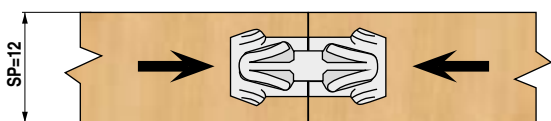

Equipamiento Interior para Muebles. Soportes de Estante Furniture Inner Equipment. Shelf Holders Bump Stoppers

OVVO Kit de conectores ocultos, desmontables y fijos
Para tableros con espesor de 12 y 19mm.

El sistema de conexión **OVVO** es un sistema sencillo y práctico que queda totalmente oculto.

- Elimina horas de montaje y permite el transporte de muebles en paquetes planos, con el consiguiente ahorro de tiempo y volumen.
- No es necesario utilizar herramientas, pegamentos o tornillos para unir las piezas.
- Montaje fácil y sencillo.

El sistema **OVVO** es una solución de acoplamiento que permite que dos piezas se unan entre sí con facilidad sin el uso de métodos tradicionales.

Aconsejamos hacer pruebas técnicas.

El sistema de conectores **OVVO** permite una gran variedad de juntas y ángulos.

El funcionamiento es sencillo:
Simplemente es necesario presionar las dos piezas a ensamblar, encarando los conectores, hasta escuchar un "clic", el cual indica que la unión ha sido realizada.

Conectores de 12x51mm. para tableros de espesor **SP = 19mm.** o superior

Croquis de ejemplo de sistema fijo (SP = 19mm.)

- Un kit está compuesto de 1 macho doble y dos hembras.
- Códigos con letra **V** se piden por encargo.

CÓDIGO	Descripción	Material	Acabado	
1400.45V	desmontable	plástico	blanco	1.000 kits
1400.46V	desmontable	plástico	blanco	300 kits
1400.47V	desmontable	plástico	blanco	100 kits
1400.42	fijo	plástico	blanco	1.000 kits
1400.43	fijo	plástico	blanco	300 kits
1400.44	fijo	plástico	blanco	100 kits

Conectores de 9x21mm. para tableros de espesor **SP = 12mm.** o superior

Croquis de ejemplo de sistema desmontable (SP = 12mm.)

- Un kit está compuesto de 1 macho doble y dos hembras.
- Códigos con letra **V** se piden por encargo.