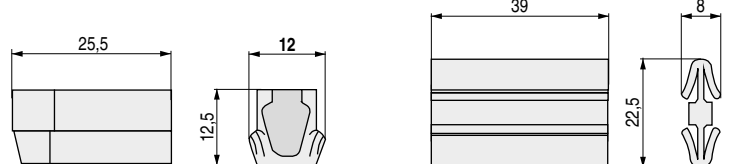

Croquis de ejemplo de sistema fijo (SP = 19mm.)