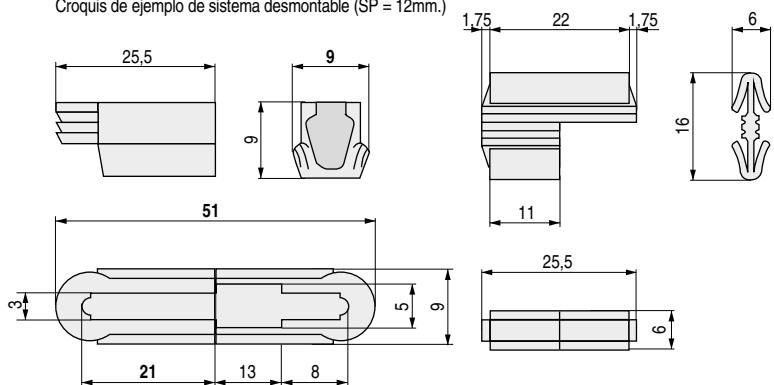

El funcionamiento es sencillo:
Simplemente es necesario presionar las dos piezas a ensamblar, encarando los conectores, hasta escuchar un "clic", el cual indica que la unión ha sido realizada.

Conectores de 12x51mm. para tableros de espesor **SP = 19mm.** o superior

Croquis de ejemplo de sistema fijo (SP = 19mm.)

- Un kit está compuesto de 1 macho doble y dos hembras.
- Códigos con letra **V** se piden por encargo.

CÓDIGO	Descripción	Material	Acabado	
1400.45V	desmontable	plástico	blanco	1.000 kits
1400.46V	desmontable	plástico	blanco	300 kits
1400.47V	desmontable	plástico	blanco	100 kits
1400.42	fijo	plástico	blanco	1.000 kits
1400.43	fijo	plástico	blanco	300 kits
1400.44	fijo	plástico	blanco	100 kits

Conectores de 9x21mm. para tableros de espesor **SP = 12mm.** o superior

Croquis de ejemplo de sistema desmontable (SP = 12mm.)

- Un kit está compuesto de 1 macho doble y dos hembras.
- Códigos con letra **V** se piden por encargo.