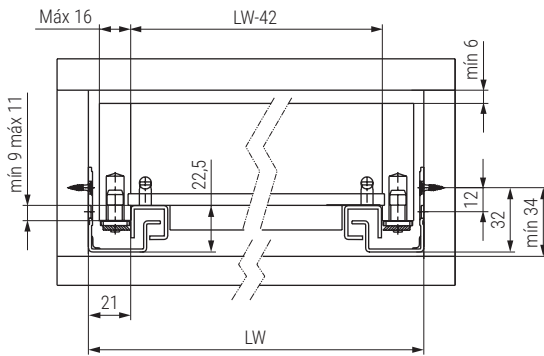

TOURMUSS Guía oculta extracción parcial, con sistema de cierre amortiguado

# TOURMUSS EXTRACCIÓN PARCIAL

Cajón interno

Cajón solapado

- L
- 250
- 300
- 350
- 400
- 450
- 500
- 550
- 600

CÓDIGO	L Longitud de la guía	LC Longitud cajón	A Longitud al pivote	B Longitud al pivote	
9070.329	250	240	220	188	
9070.331	300	290	245	213	
9070.332	350	340	270	238	
9070.333	400	390	305	273	
9070.334	450	440	330	298	
9070.335	500	490	355	323	