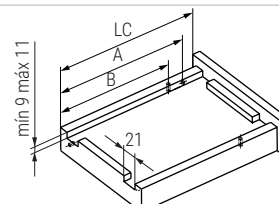

Información y Complementos recomendados

Ficha técnica
Data sheet