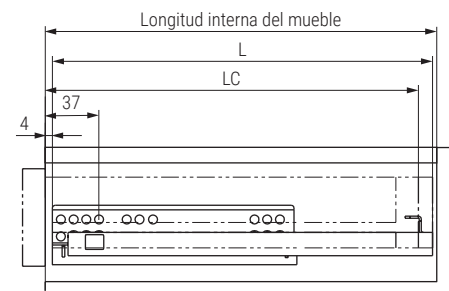

TOURMUSS Guía oculta extracción parcial, con sistema de cierre amortiguado

# TOURMUSS EXTRACCIÓN PARCIAL

Cajón interno

Cajón solapado

- L
- 250
- 300
- 350
- 400
- 450
- 500
- 550
- 600

CÓDIGO	L Longitud de la guía	LC Longitud cajón	A Longitud al pivote	B Longitud al pivote	
9070.329	250	240	220	188	
9070.331	300	290	245	213	
9070.332	350	340	270	238	
9070.333	400	390	305	273	
9070.334	450	440	330	298	
9070.335	500	490	355	323	