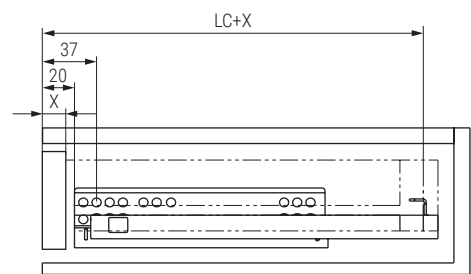

TOURMUSS Guía oculta extracción parcial, con sistema de cierre amortiguado

# TOURMUSS EXTRACCIÓN PARCIAL

Cajón interno

Cajón solapado

- L
- 250
- 300
- 350
- 400
- 450
- 500
- 550
- 600

CÓDIGO	L Longitud de la guía	LC Longitud cajón	A Longitud al pivote	B Longitud al pivote	
9070.329	250	240	220	188	
9070.331	300	290	245	213	
9070.332	350	340	270	238	
9070.333	400	390	305	273	
9070.334	450	440	330	298	
9070.335	500	490	355	323	