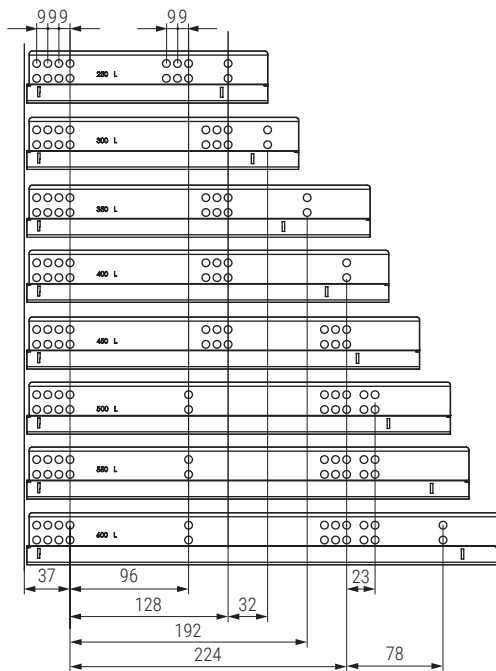

TOURMUSS Guía oculta extracción parcial, con sistema de cierre amortiguado

# TOURMUSS EXTRACCIÓN PARCIAL

Cajón interno

Cajón solapado

- L
- 250
- 300
- 350
- 400
- 450
- 500
- 550
- 600

CÓDIGO	L Longitud de la guía	LC Longitud cajón	A Longitud al pivote	B Longitud al pivote	
9070.329	250	240	220	188	
9070.331	300	290	245	213	
9070.332	350	340	270	238	
9070.333	400	390	305	273	
9070.334	450	440	330	298	
9070.335	500	490	355	323	