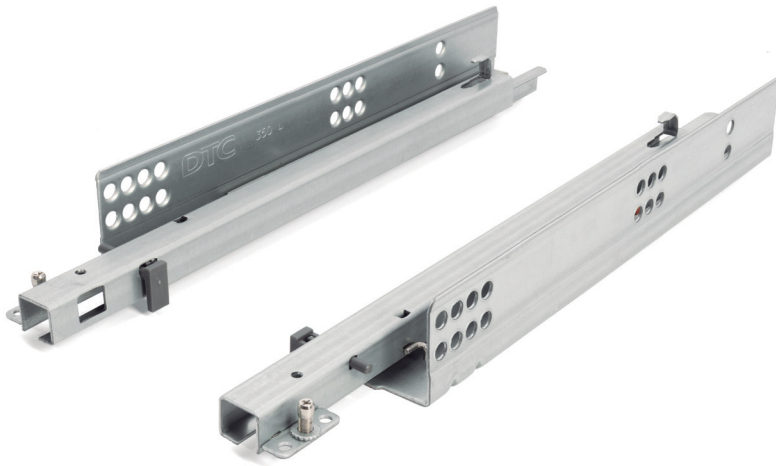

TOURMUSS Guía oculta extracción parcial, con sistema de cierre amortiguado

# TOURMUSS EXTRACCIÓN PARCIAL

Cajón interno

Cajón solapado

- L
- 250
- 300
- 350
- 400
- 450
- 500
- 550
- 600

CÓDIGO	L Longitud de la guía	LC Longitud cajón	A Longitud al pivote	B Longitud al pivote	
9070.329	250	240	220	188	
9070.331	300	290	245	213	
9070.332	350	340	270	238	
9070.333	400	390	305	273	
9070.334	450	440	330	298	
9070.335	500	490	355	323	