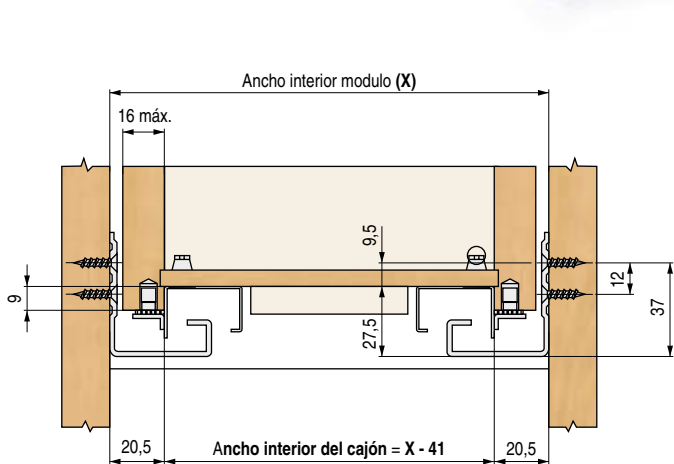

METROMUSS Guía oculta **extracción total** con sistema de **cierre amortiguado**

Cierre >>>>
Amortiguado

METROMUSS EXTRACCIÓN TOTAL

- Con sistema de **extracción total**.
- Dispositivo de cierre amortiguado "MUSS" integrado en la guía que permite la amortiguación al cierre del cajón.
- Deslizamiento suave y silencioso.
- Regulación vertical del cajón
- Óptima estabilidad lateral.
- Capacidad de carga 30kg.
- Acabado zincado.

CÓDIGO **LC**
Longitud del cajón

9070.141	300
9070.142	350
9070.143	400
9070.144	450
9070.145	500
9070.146	550

10
juegos