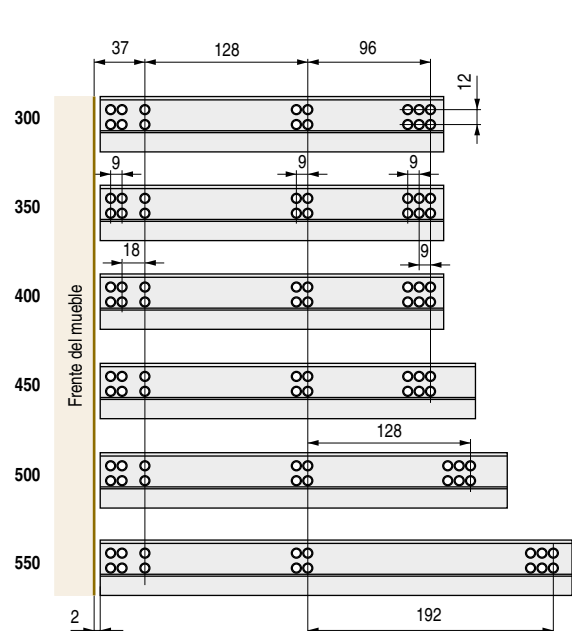

METROMUSS Guía oculta **extracción total** con sistema de **cierre amortiguado**

Cierre >>>>
Amortiguado

METROMUSS EXTRACCIÓN TOTAL

- Con sistema de **extracción total**.
- Dispositivo de cierre amortiguado "MUSS" integrado en la guía que permite la amortiguación al cierre del cajón.
- Deslizamiento suave y silencioso.
- Regulación vertical del cajón
- Óptima estabilidad lateral.
- Capacidad de carga 30kg.
- Acabado zincado.

CÓDIGO **LC**
Longitud del cajón

9070.141	300
9070.142	350
9070.143	400
9070.144	450
9070.145	500
9070.146	550

10
juegos