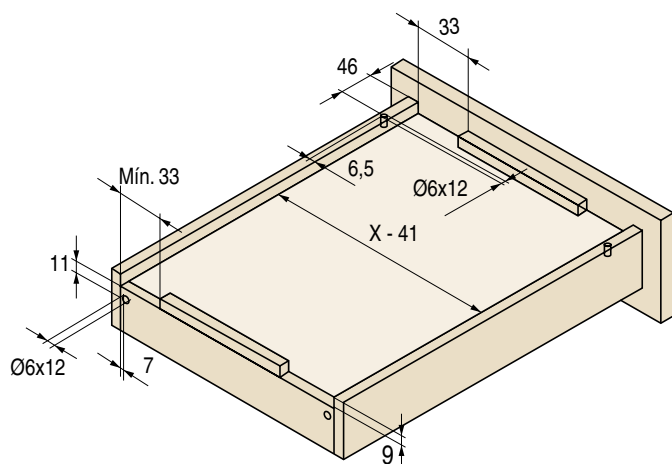

METROMUSS Guía oculta **extracción total** con sistema de **cierre amortiguado**

Cierre >>>>
Amortiguado

METROMUSS EXTRACCIÓN TOTAL

- Con sistema de **extracción total**.
- Dispositivo de cierre amortiguado "MUSS" integrado en la guía que permite la amortiguación al cierre del cajón.
- Deslizamiento suave y silencioso.
- Regulación vertical del cajón
- Óptima estabilidad lateral.
- Capacidad de carga 30kg.
- Acabado zincado.

CÓDIGO **LC**
Longitud del cajón

9070.141	300
9070.142	350
9070.143	400
9070.144	450
9070.145	500
9070.146	550

10
juegos