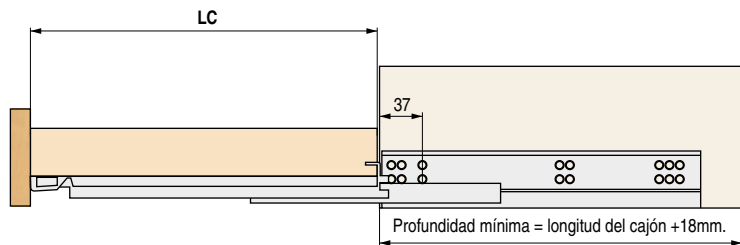

METROMUSS Guía oculta **extracción total** con sistema de **cierre amortiguado**

Cierre >>>>
Amortiguado

METROMUSS EXTRACCIÓN TOTAL

- Con sistema de **extracción total**.
- Dispositivo de cierre amortiguado "MUSS" integrado en la guía que permite la amortiguación al cierre del cajón.
- Deslizamiento suave y silencioso.
- Regulación vertical del cajón
- Óptima estabilidad lateral.
- Capacidad de carga 30kg.
- Acabado zincado.

CÓDIGO **LC**
Longitud del cajón

9070.141	300
9070.142	350
9070.143	400
9070.144	450
9070.145	500
9070.146	550

10
juegos